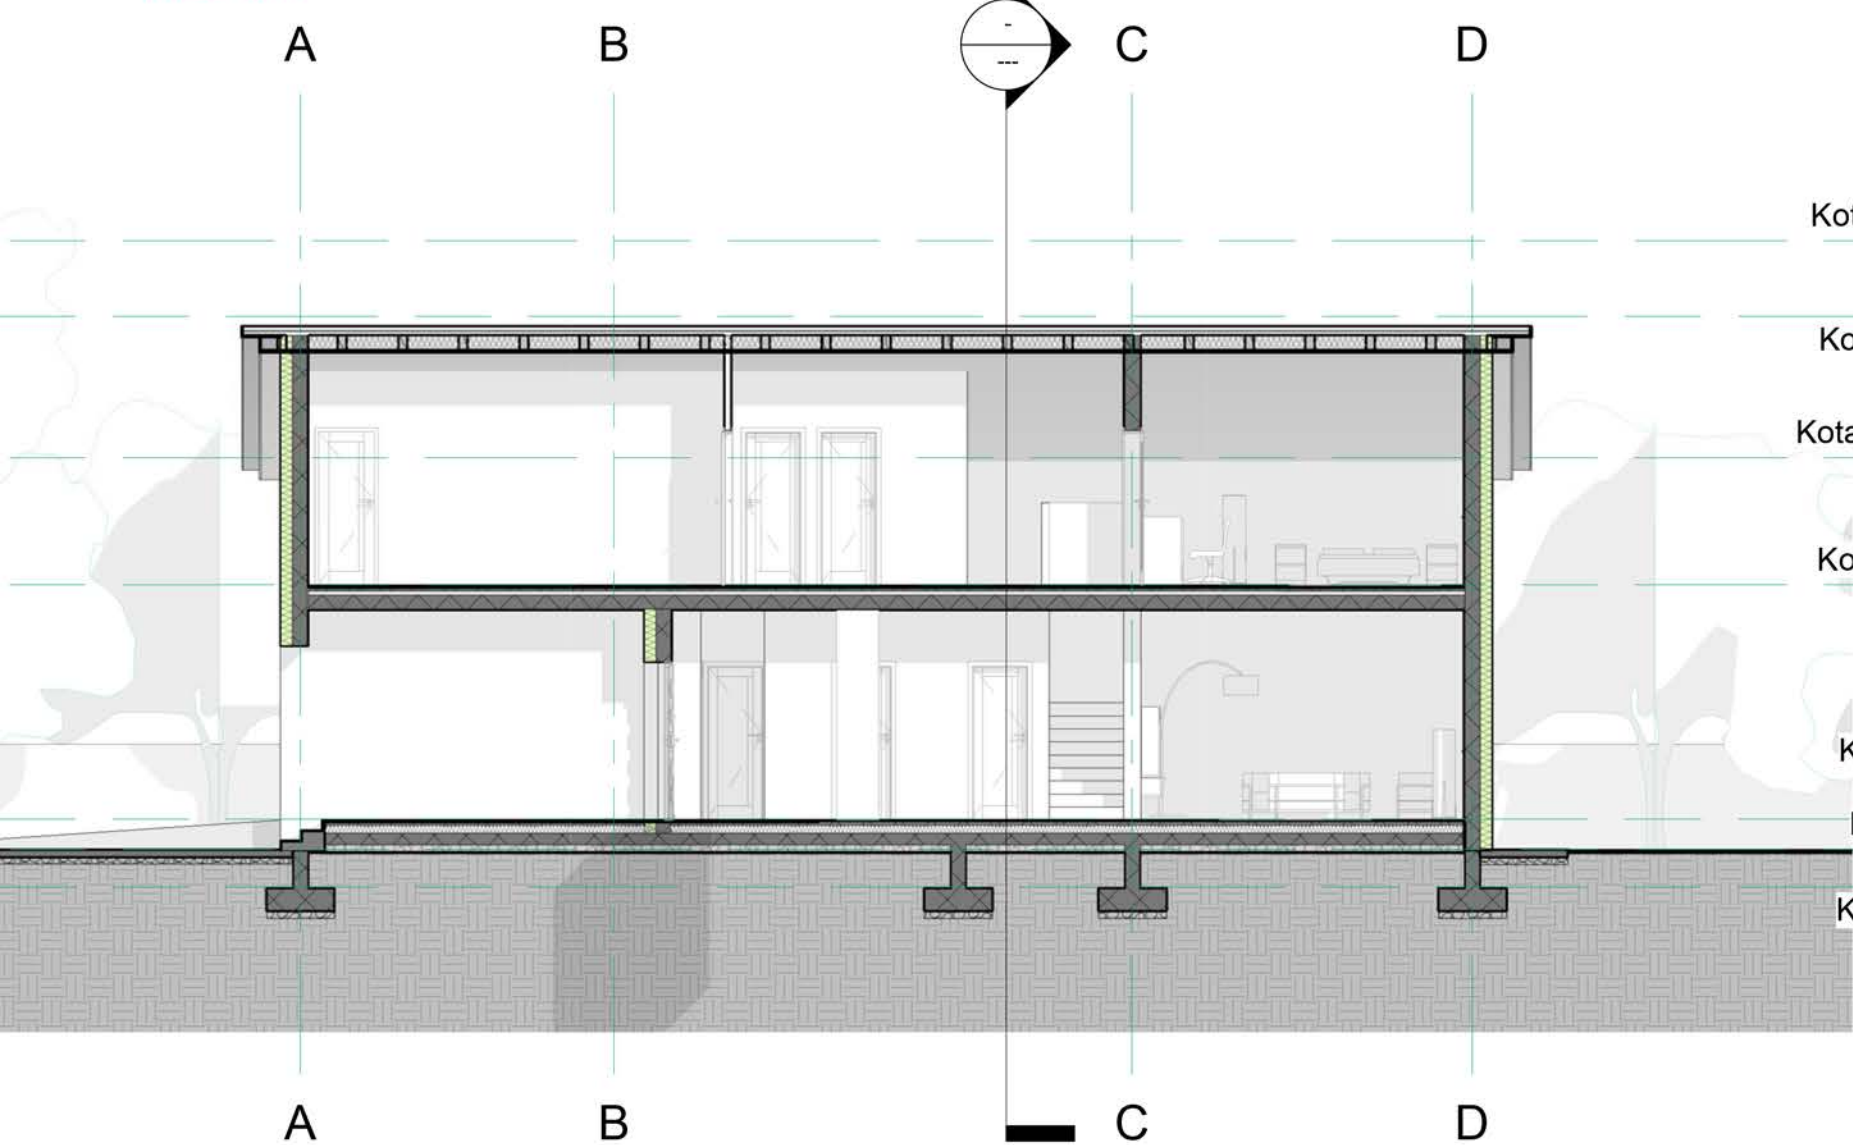

## POVRATAK KORENIMA - TRADITIONAL INSPIRATION

Mnogi od nas bi želeli da se vrate u svoje kuće iz detinjstva koje ih asociraju na porodicu i najlepše zajedničke trenutke. Upravo takva kuća bila je lajt motiv za stvaranje Traditional inspiration. Ova kuća je namenjena onima kojima je kuća sa kosim krovovima prva asocijacija na savršeno udoban dom. Klasične kuće, preklapljene modernim elementima, ni malo ne gube na funkcionalnosti i karakteristikama savremenih trendova gradnje, dok istovremeno čuvaju elemente tradicionalnog stila. Pored kosog krova, manje površina je u staklu, a više detalja od drveta, što uz oble linije daje osećaj povratka korenima i tradicionalnim vrednostima.

Trodimenzionalni prikaz objekta

Predlozi uređenja enterijera

Osnova prizemlja  
 R 1:100

Osnova potkrovlja  
 R 1:100

Podužni presek  
 R 1:100

Poprečni presek  
 R 1:100

Trodimenzionalni prikaz prizemlja

Trodimenzionalni prikaz potkrovlja

Izgleđ 1  
 R 1:100

Izgleđ 2  
 R 1:100

Izgleđ 3  
 R 1:100

Izgleđ 4  
 R 1:100

Prostorni model - pogled iz dvorišta