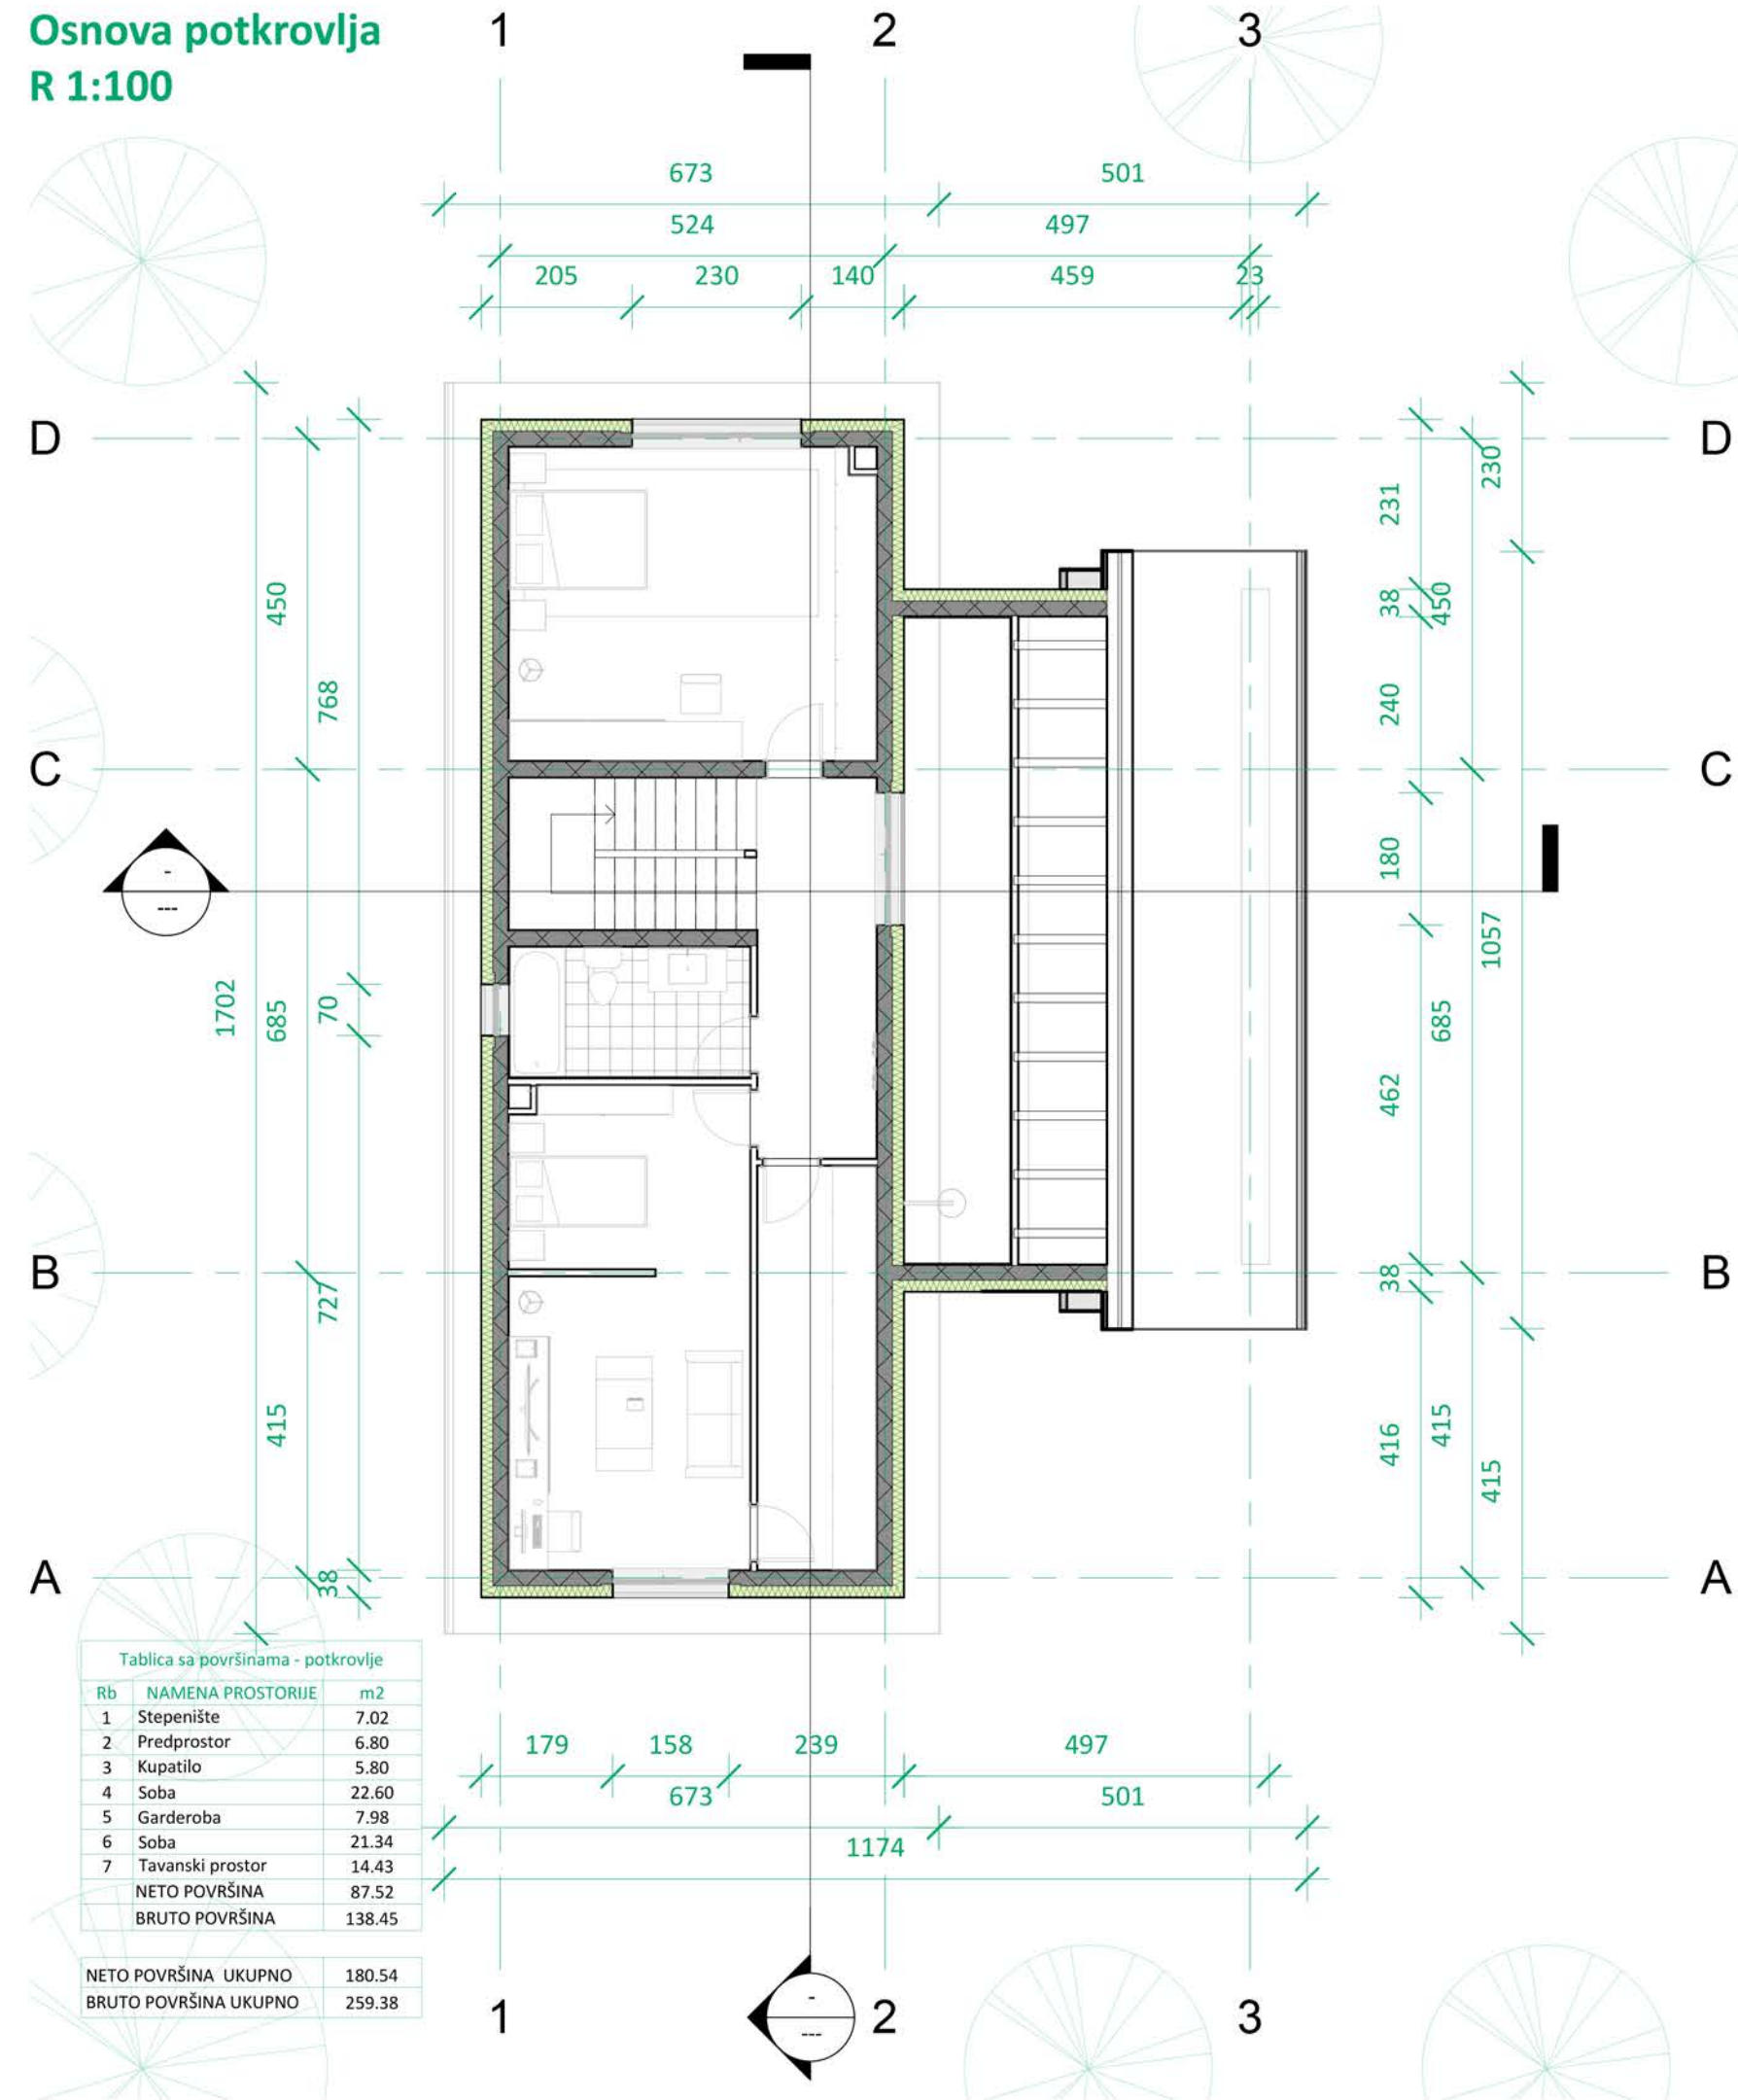

## POVRATAK KORENIMA - TRADITIONAL INSPIRATION

Mnogi od nas bi želeli da se vrate u svoje kuće iz detinjstva koje ih asociraju na porodicu i najlepše zajedničke trenutke. Upravo takva kuća bila je lajt motiv za stvaranje Traditional inspiration. Ova kuća je namenjena onima kojima je kuća sa kosim krovovima prva asocijacija na savršeno udoban dom. Klasične kuće, preklapljene modernim elementima, ni malo ne gube na funkcionalnosti i karakteristikama savremenih trendova gradnje, dok istovremeno čuvaju elemente tradicionalnog stila. Pored kosog krova, manje površina je u staklu, a više detalja od drveta, što uz oble linije daje osećaj povratka korenima i tradicionalnim vrednostima.

Trodimenzionalni prikaz objekta

Predlozi uređenja enterijera

Osnova prizemlja  
 R 1:100

Osnova potkrovlja  
 R 1:100

Podužni presek  
 R 1:100

Poprečni presek  
 R 1:100

Trodimenzionalni prikaz prizemlja

Trodimenzionalni prikaz potkrovlja

Izgleđ 1  
 R 1:100

Izgleđ 2  
 R 1:100

Izgleđ 3  
 R 1:100

Izgleđ 4  
 R 1:100

Prostorni model - pogled iz dvorišta