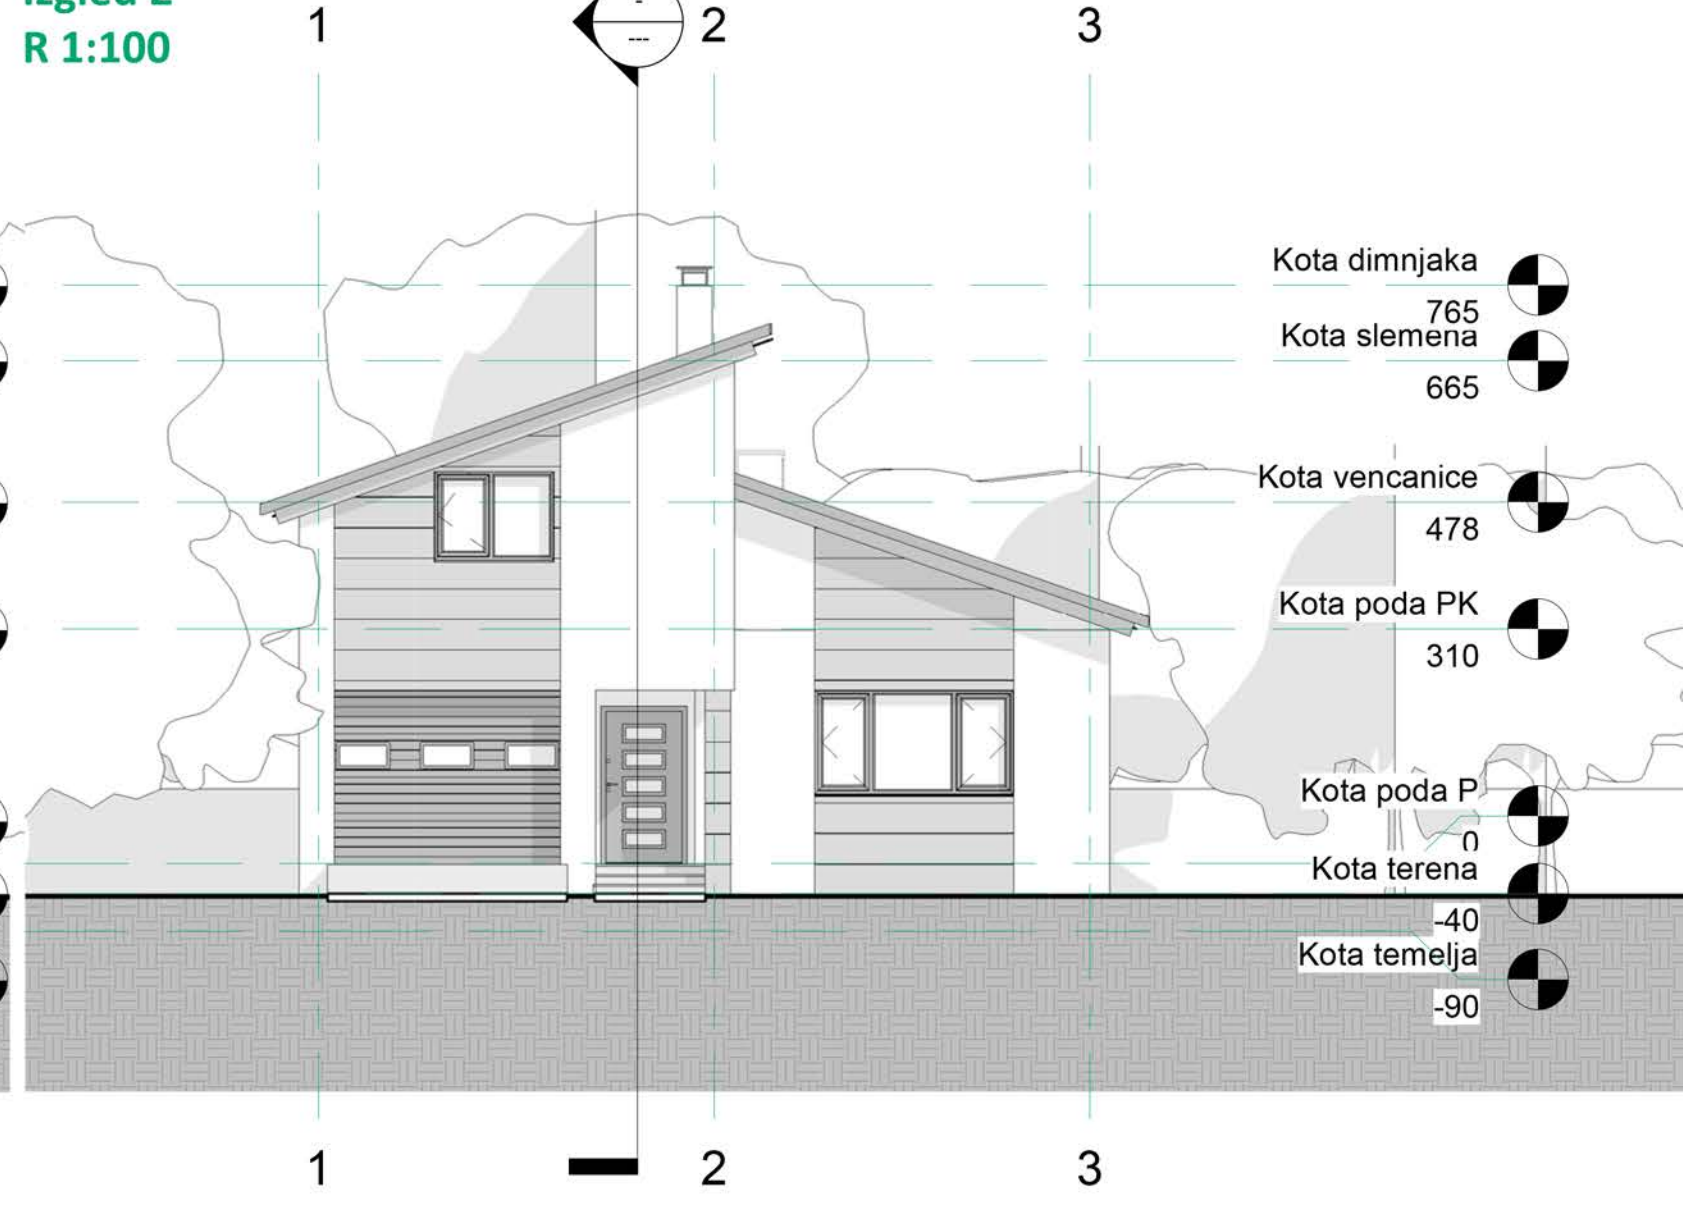

## POVRATAK KORENIMA - TRADITIONAL INSPIRATION

Mnogi od nas bi želeli da se vrate u svoje kuće iz detinjstva koje ih asociraju na porodicu i najlepše zajedničke trenutke. Upravo takva kuća bila je lajt motiv za stvaranje Traditional inspiration. Ova kuća je namenjena onima kojima je kuća sa kosim krovovima prva asocijacija na savršeno udoban dom. Klasične kuće, preklapljene modernim elementima, ni malo ne gube na funkcionalnosti i karakteristikama savremenih trendova gradnje, dok istovremeno čuvaju elemente tradicionalnog stila. Pored kosog krova, manje površina je u staklu, a više detalja od drveta, što uz oble linije daje osećaj povratka korenima i tradicionalnim vrednostima.

Trodimenzionalni prikaz objekta

Predlozi uređenja enterijera

Osnova prizemlja  
 R 1:100

Osnova potkrovlja  
 R 1:100

Podužni presek  
 R 1:100

Poprečni presek  
 R 1:100

Trodimenzionalni prikaz prizemlja

Trodimenzionalni prikaz potkrovlja

Izgleđ 1  
 R 1:100

Izgleđ 2  
 R 1:100

Izgleđ 3  
 R 1:100

Izgleđ 4  
 R 1:100

Prostorni model - pogled iz dvorišta