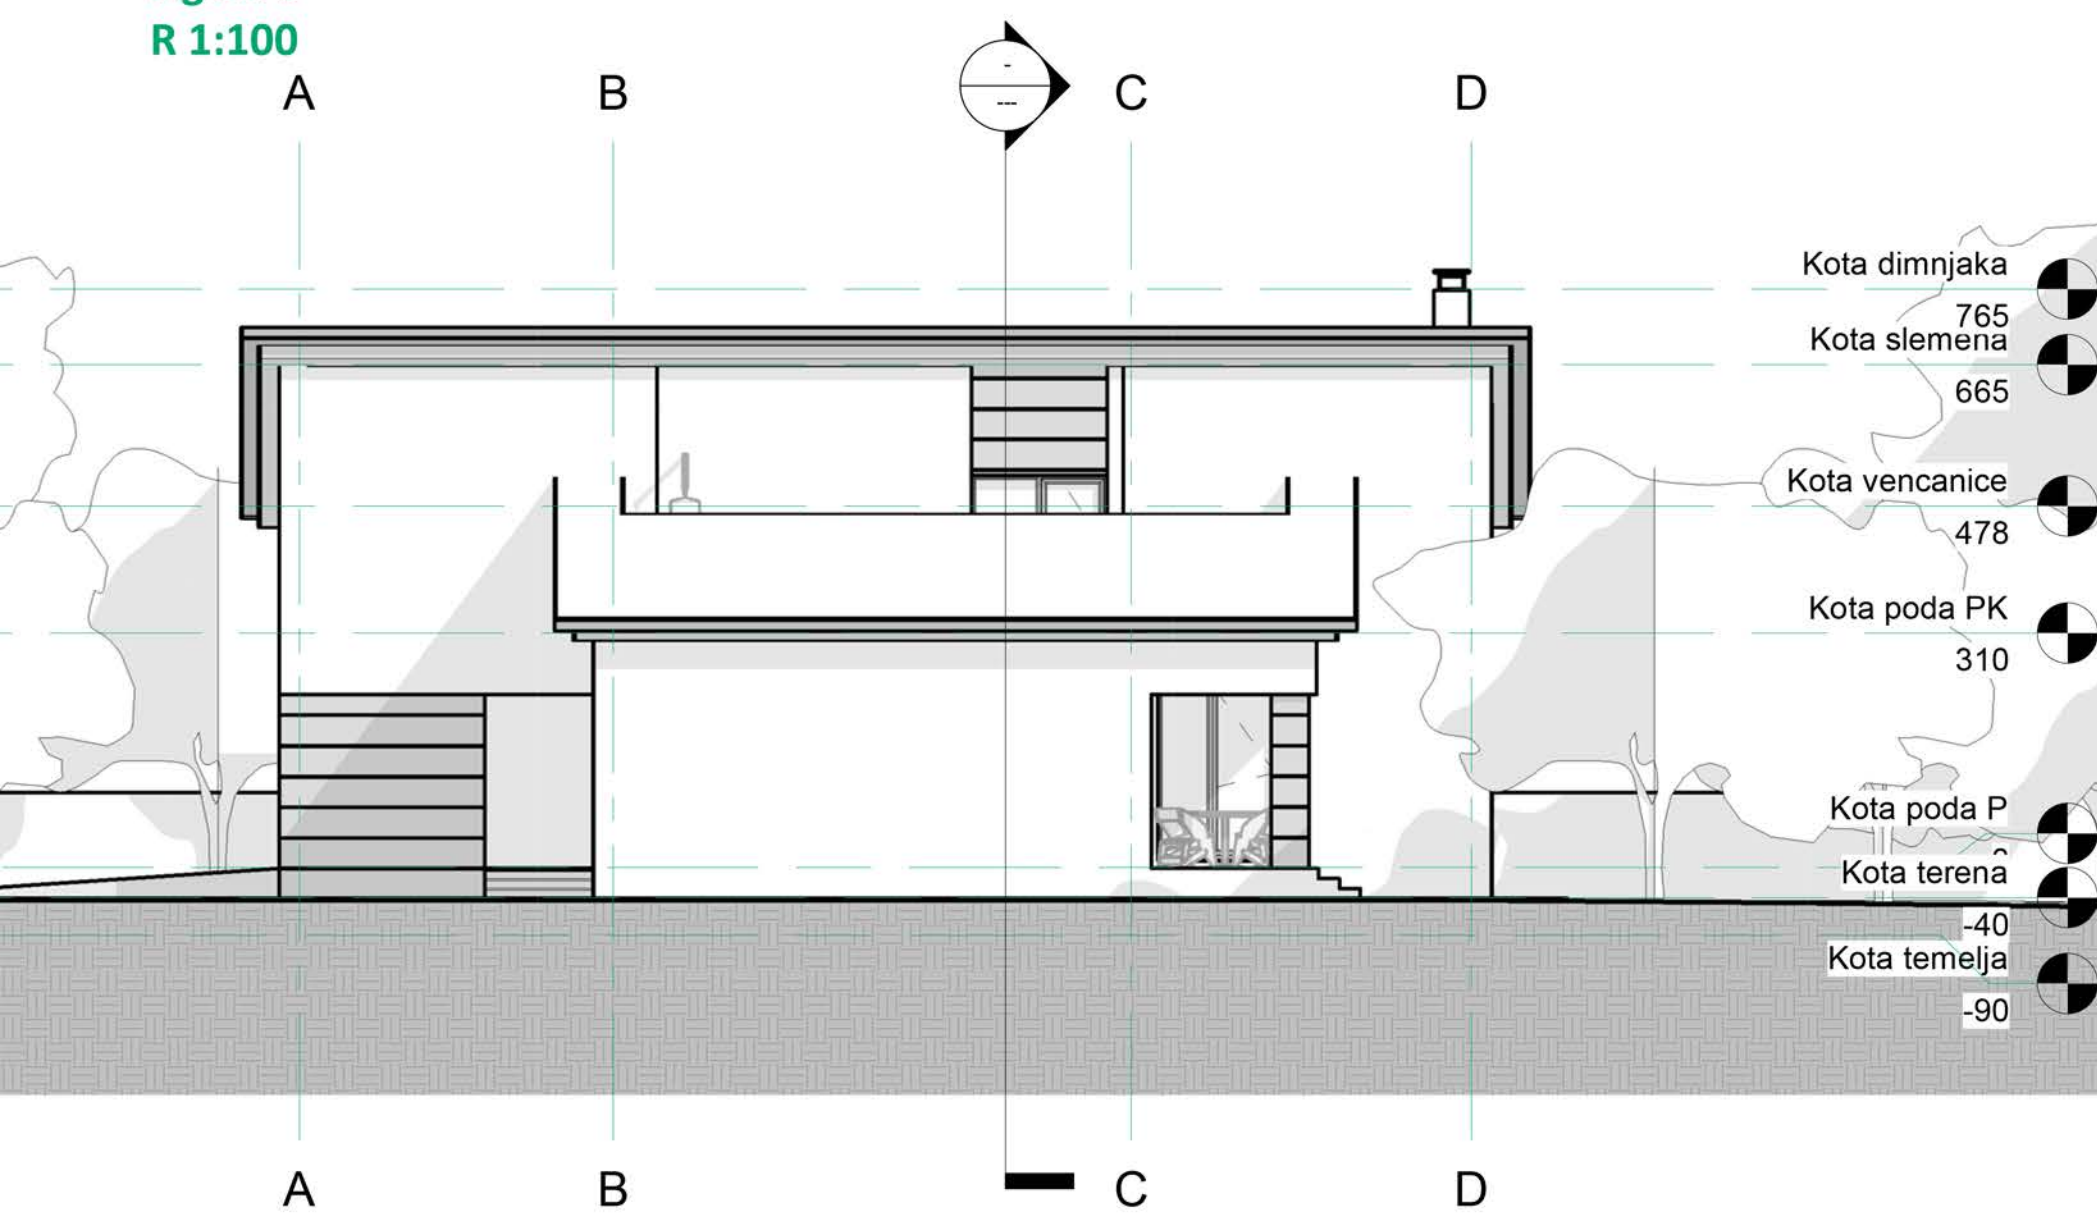

## POVRATAK KORENIMA - TRADITIONAL INSPIRATION

Mnogi od nas bi želeli da se vrate u svoje kuće iz detinjstva koje ih asociraju na porodicu i najlepše zajedničke trenutke. Upravo takva kuća bila je lajt motiv za stvaranje Traditional inspiration. Ova kuća je namenjena onima kojima je kuća sa kosim krovovima prva asocijacija na savršeno udoban dom. Klasične kuće, preklapljene modernim elementima, ni malo ne gube na funkcionalnosti i karakteristikama savremenih trendova gradnje, dok istovremeno čuvaju elemente tradicionalnog stila. Pored kosog krova, manje površina je u staklu, a više detalja od drveta, što uz oble linije daje osećaj povratka korenima i tradicionalnim vrednostima.

Trodimenzionalni prikaz objekta

Predlozi uređenja enterijera

Osnova prizemlja  
 R 1:100

Osnova potkrovlja  
 R 1:100

Podužni presek  
 R 1:100

Poprečni presek  
 R 1:100

Trodimenzionalni prikaz prizemlja

Trodimenzionalni prikaz potkrovlja

Izgleđ 1  
 R 1:100

Izgleđ 2  
 R 1:100

Izgleđ 3  
 R 1:100

Izgleđ 4  
 R 1:100

Prostorni model - pogled iz dvorišta