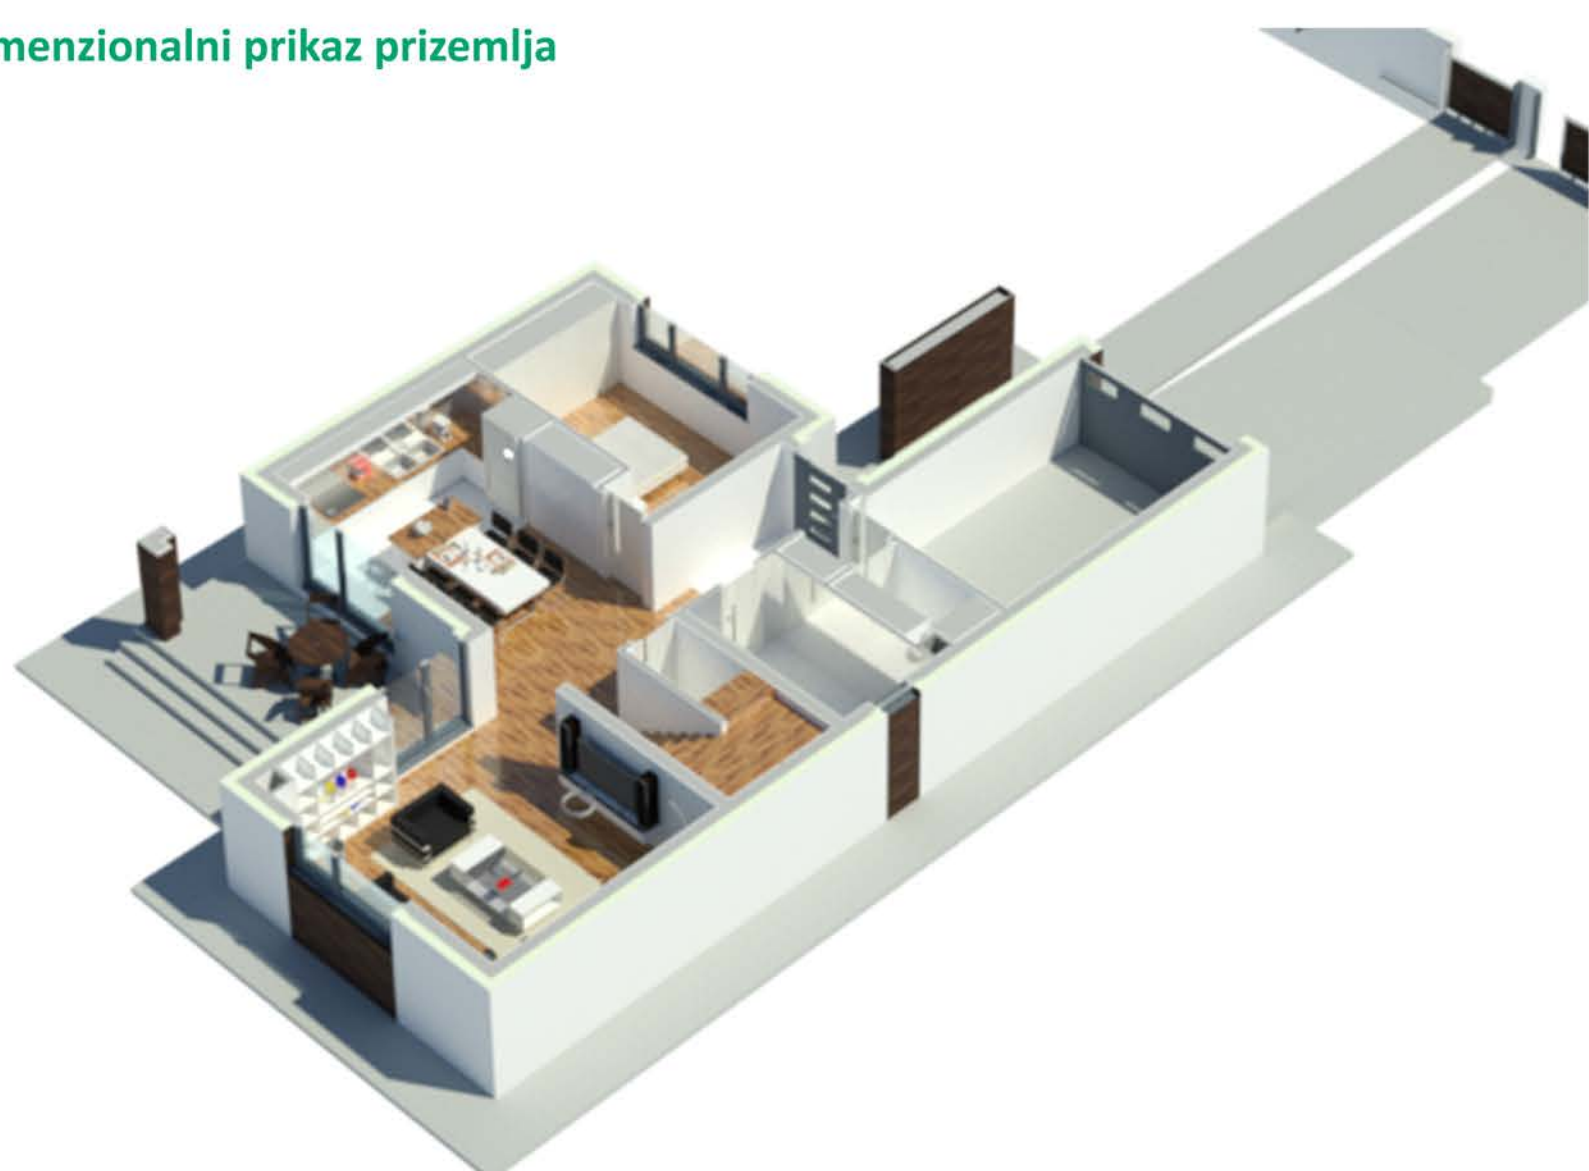

## POVRATAK KORENIMA - TRADITIONAL INSPIRATION

Mnogi od nas bi želeli da se vrate u svoje kuće iz detinjstva koje ih asociraju na porodicu i najlepše zajedničke trenutke. Upravo takva kuća bila je lajt motiv za stvaranje Traditional inspiration. Ova kuća je namenjena onima kojima je kuća sa kosim krovovima prva asocijacija na savršeno udoban dom. Klasične kuće, preklapljene modernim elementima, ni malo ne gube na funkcionalnosti i karakteristikama savremenih trendova gradnje, dok istovremeno čuvaju elemente tradicionalnog stila. Pored kosog krova, manje površina je u staklu, a više detalja od drveta, što uz oble linije daje osećaj povratka korenima i tradicionalnim vrednostima.

Trodimenzionalni prikaz objekta

Predlozi uređenja enterijera

Osnova prizemlja  
 R 1:100

Osnova potkrovlja  
 R 1:100

Podužni presek  
 R 1:100

Poprečni presek  
 R 1:100

Trodimenzionalni prikaz prizemlja

Trodimenzionalni prikaz potkrovlja

Izgleđ 1  
 R 1:100

Izgleđ 2  
 R 1:100

Izgleđ 3  
 R 1:100

Izgleđ 4  
 R 1:100

Prostorni model - pogled iz dvorišta