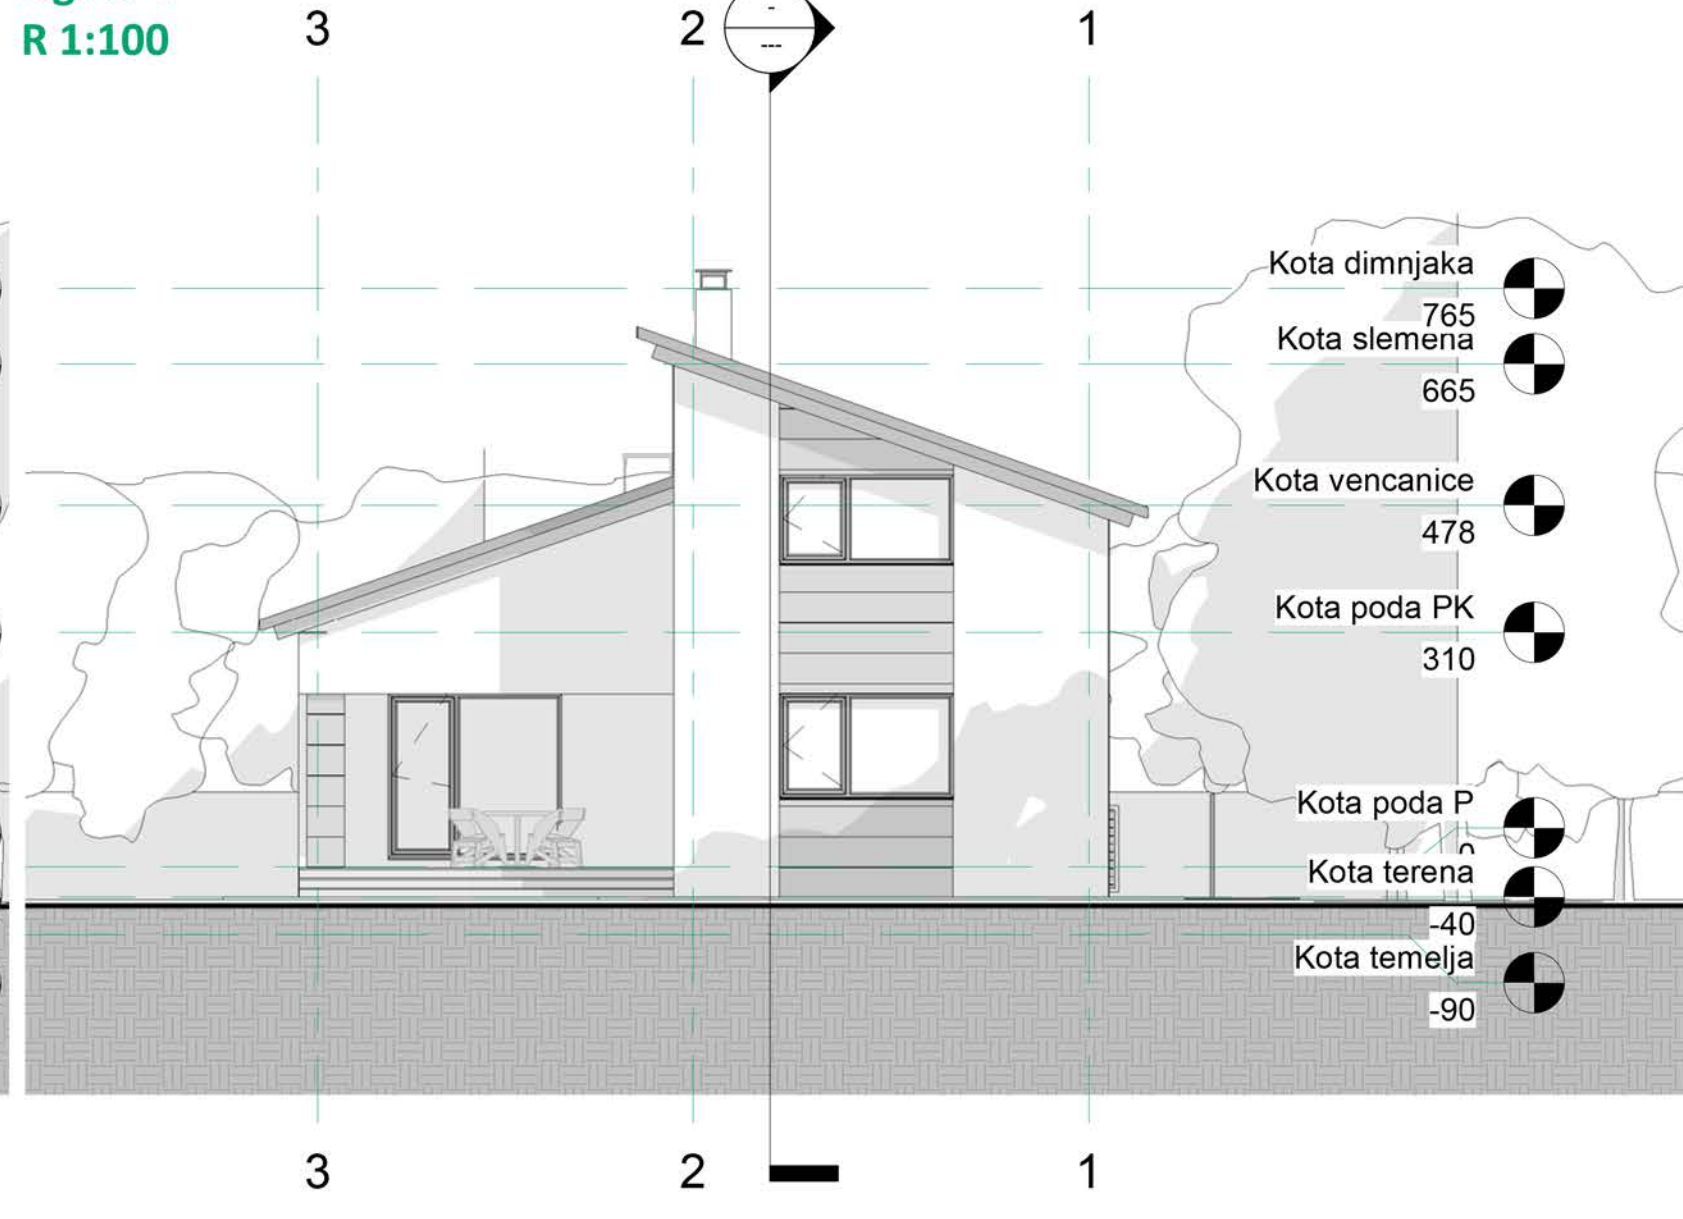

## POVRATAK KORENIMA - TRADITIONAL INSPIRATION

Mnogi od nas bi želeli da se vrate u svoje kuće iz detinjstva koje ih asociraju na porodicu i najlepše zajedničke trenutke. Upravo takva kuća bila je lajt motiv za stvaranje Traditional inspiration. Ova kuća je namenjena onima kojima je kuća sa kosim krovovima prva asocijacija na savršeno udoban dom. Klasične kuće, preklapljene modernim elementima, ni malo ne gube na funkcionalnosti i karakteristikama savremenih trendova gradnje, dok istovremeno čuvaju elemente tradicionalnog stila. Pored kosog krova, manje površina je u staklu, a više detalja od drveta, što uz oble linije daje osećaj povratka korenima i tradicionalnim vrednostima.

Trodimenzionalni prikaz objekta

Predlozi uređenja enterijera

Osnova prizemlja  
 R 1:100

Osnova potkrovlja  
 R 1:100

Podužni presek  
 R 1:100

Poprečni presek  
 R 1:100

Trodimenzionalni prikaz prizemlja

Trodimenzionalni prikaz potkrovlja

Izgleđ 1  
 R 1:100

Izgleđ 2  
 R 1:100

Izgleđ 3  
 R 1:100

Izgleđ 4  
 R 1:100

Prostorni model - pogled iz dvorišta