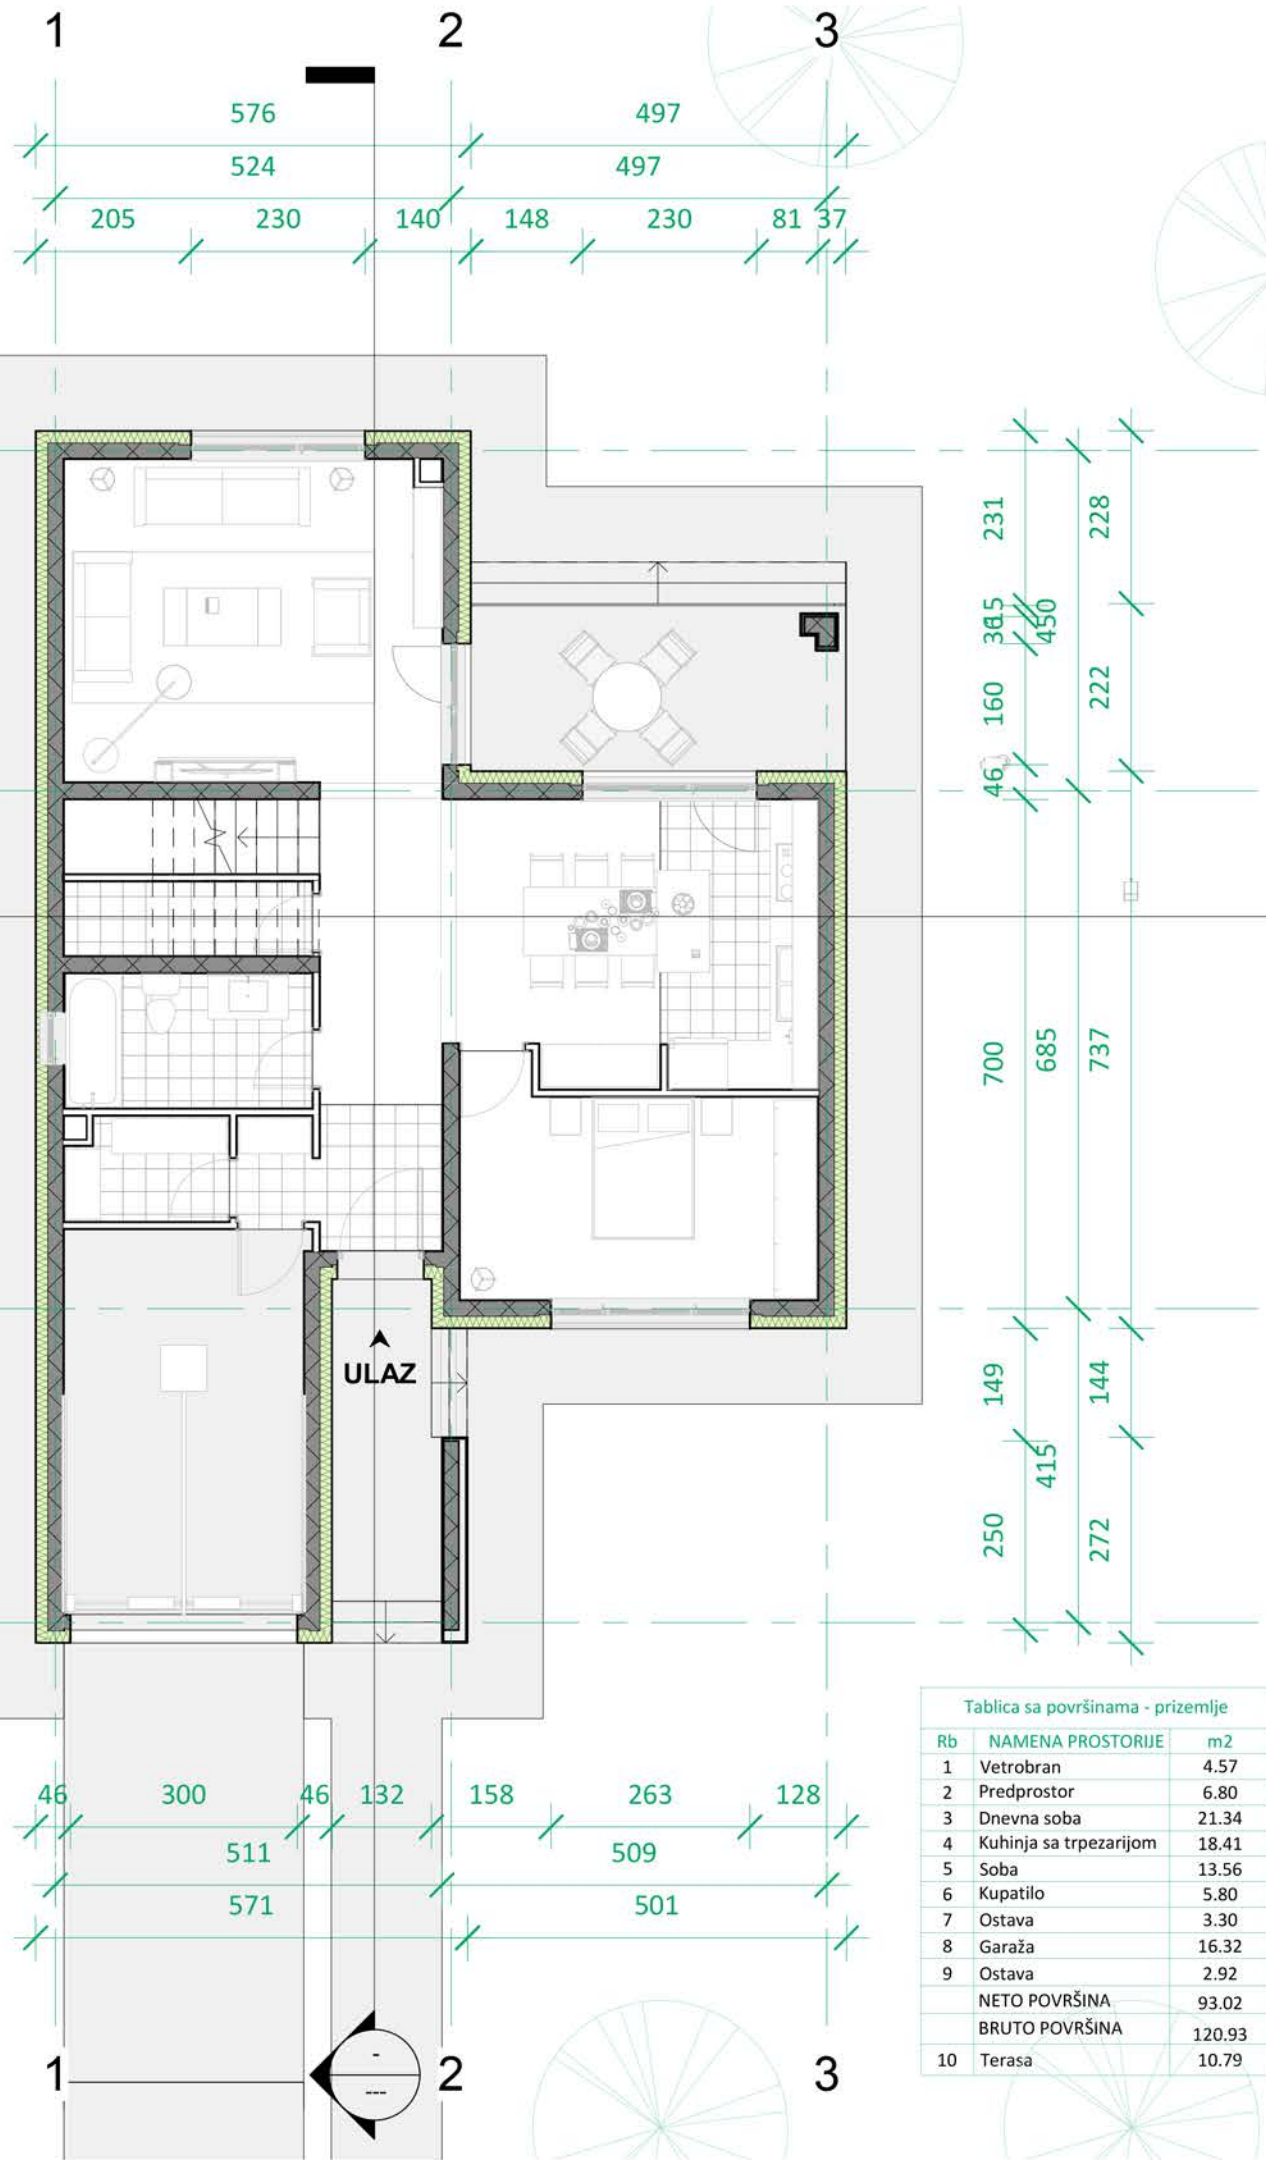

## POVRATAK KORENIMA - TRADITIONAL INSPIRATION

Mnogi od nas bi želeli da se vrate u svoje kuće iz detinjstva koje ih asociraju na porodicu i najlepše zajedničke trenutke. Upravo takva kuća bila je lajt motiv za stvaranje Traditional inspiration. Ova kuća je namenjena onima kojima je kuća sa kosim krovovima prva asocijacija na savršeno udoban dom. Klasične kuće, preklapljene modernim elementima, ni malo ne gube na funkcionalnosti i karakteristikama savremenih trendova gradnje, dok istovremeno čuvaju elemente tradicionalnog stila. Pored kosog krova, manje površina je u staklu, a više detalja od drveta, što uz oble linije daje osećaj povratka korenima i tradicionalnim vrednostima.

Trodimenzionalni prikaz objekta

Predlozi uređenja enterijera

Osnova prizemlja  
 R 1:100

Osnova potkrovlja  
 R 1:100

Podužni presek  
 R 1:100

Poprečni presek  
 R 1:100

Trodimenzionalni prikaz prizemlja

Trodimenzionalni prikaz potkrovlja

Izgleđ 1  
 R 1:100

Izgleđ 2  
 R 1:100

Izgleđ 3  
 R 1:100

Izgleđ 4  
 R 1:100

Prostorni model - pogled iz dvorišta