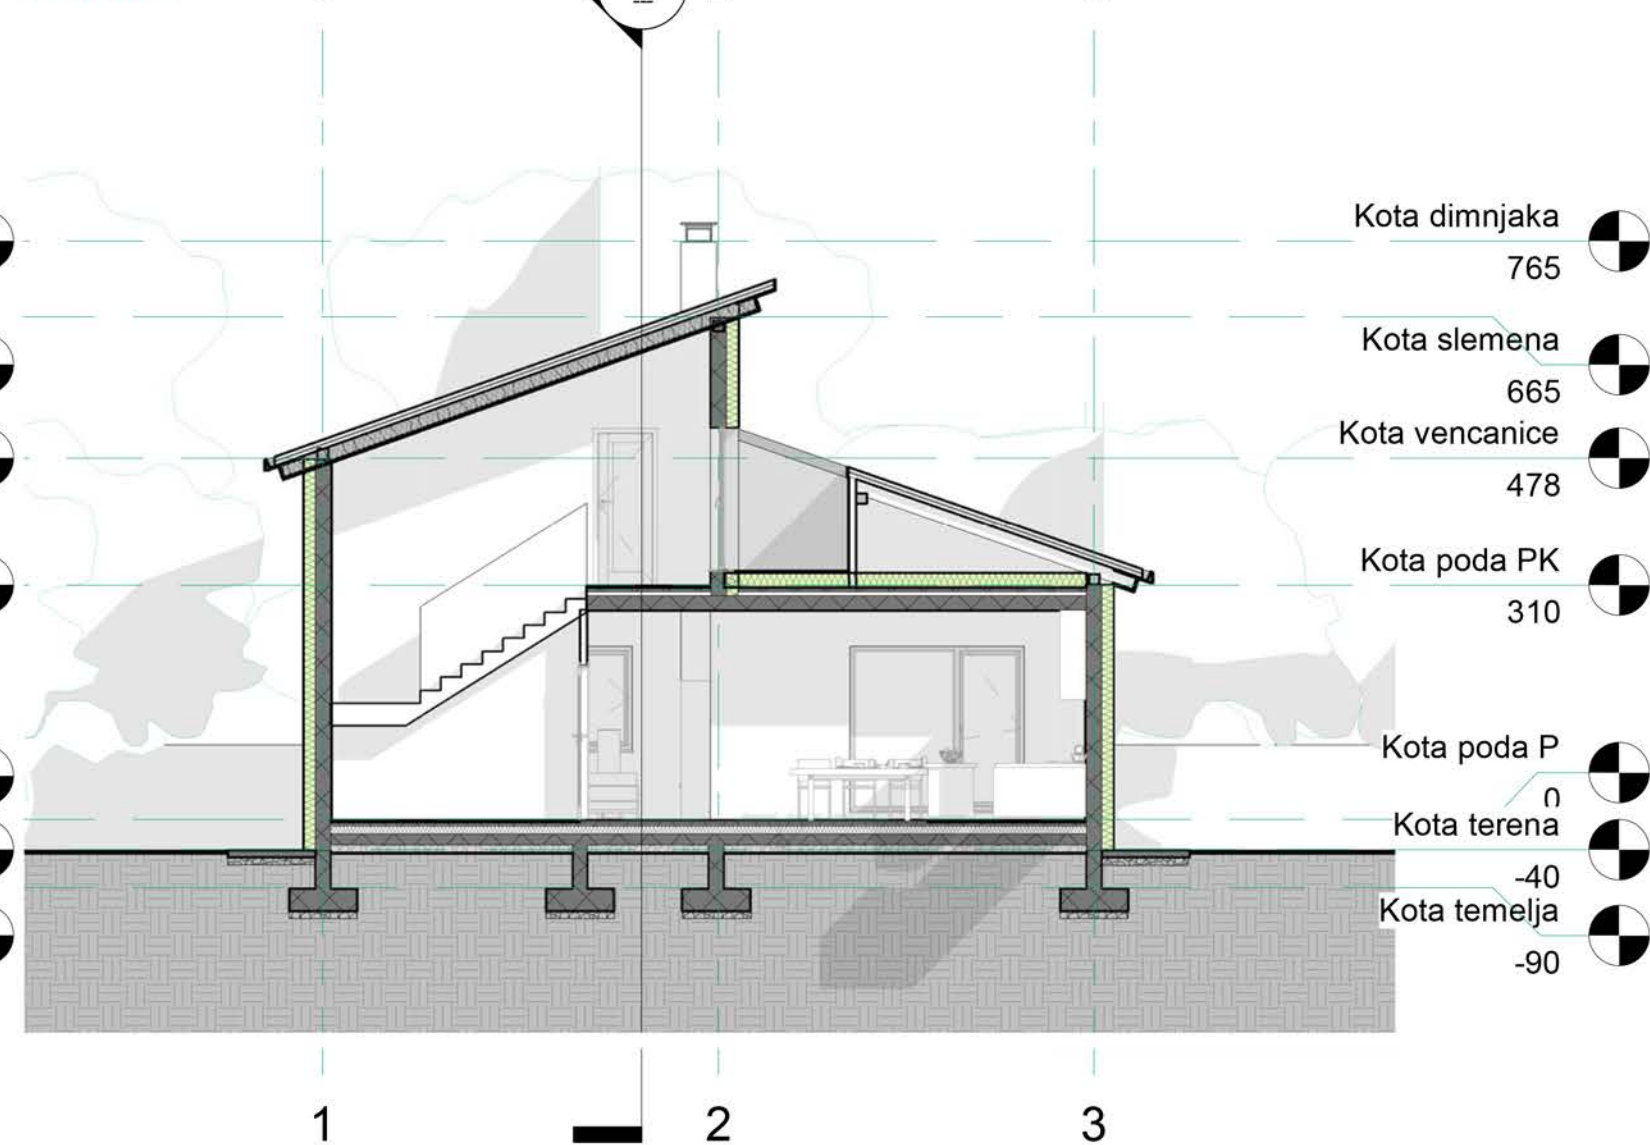

## POVRATAK KORENIMA - TRADITIONAL INSPIRATION

Mnogi od nas bi želeli da se vrate u svoje kuće iz detinjstva koje ih asociraju na porodicu i najlepše zajedničke trenutke. Upravo takva kuća bila je lajt motiv za stvaranje Traditional inspiration. Ova kuća je namenjena onima kojima je kuća sa kosim krovovima prva asocijacija na savršeno udoban dom. Klasične kuće, preklapljene modernim elementima, ni malo ne gube na funkcionalnosti i karakteristikama savremenih trendova gradnje, dok istovremeno čuvaju elemente tradicionalnog stila. Pored kosog krova, manje površina je u staklu, a više detalja od drveta, što uz oble linije daje osećaj povratka korenima i tradicionalnim vrednostima.

Trodimenzionalni prikaz objekta

Predlozi uređenja enterijera

Osnova prizemlja  
 R 1:100

Osnova potkrovlja  
 R 1:100

Podužni presek  
 R 1:100

Poprečni presek  
 R 1:100

Trodimenzionalni prikaz prizemlja

Trodimenzionalni prikaz potkrovlja

Izgleđ 1  
 R 1:100

Izgleđ 2  
 R 1:100

Izgleđ 3  
 R 1:100

Izgleđ 4  
 R 1:100

Prostorni model - pogled iz dvorišta