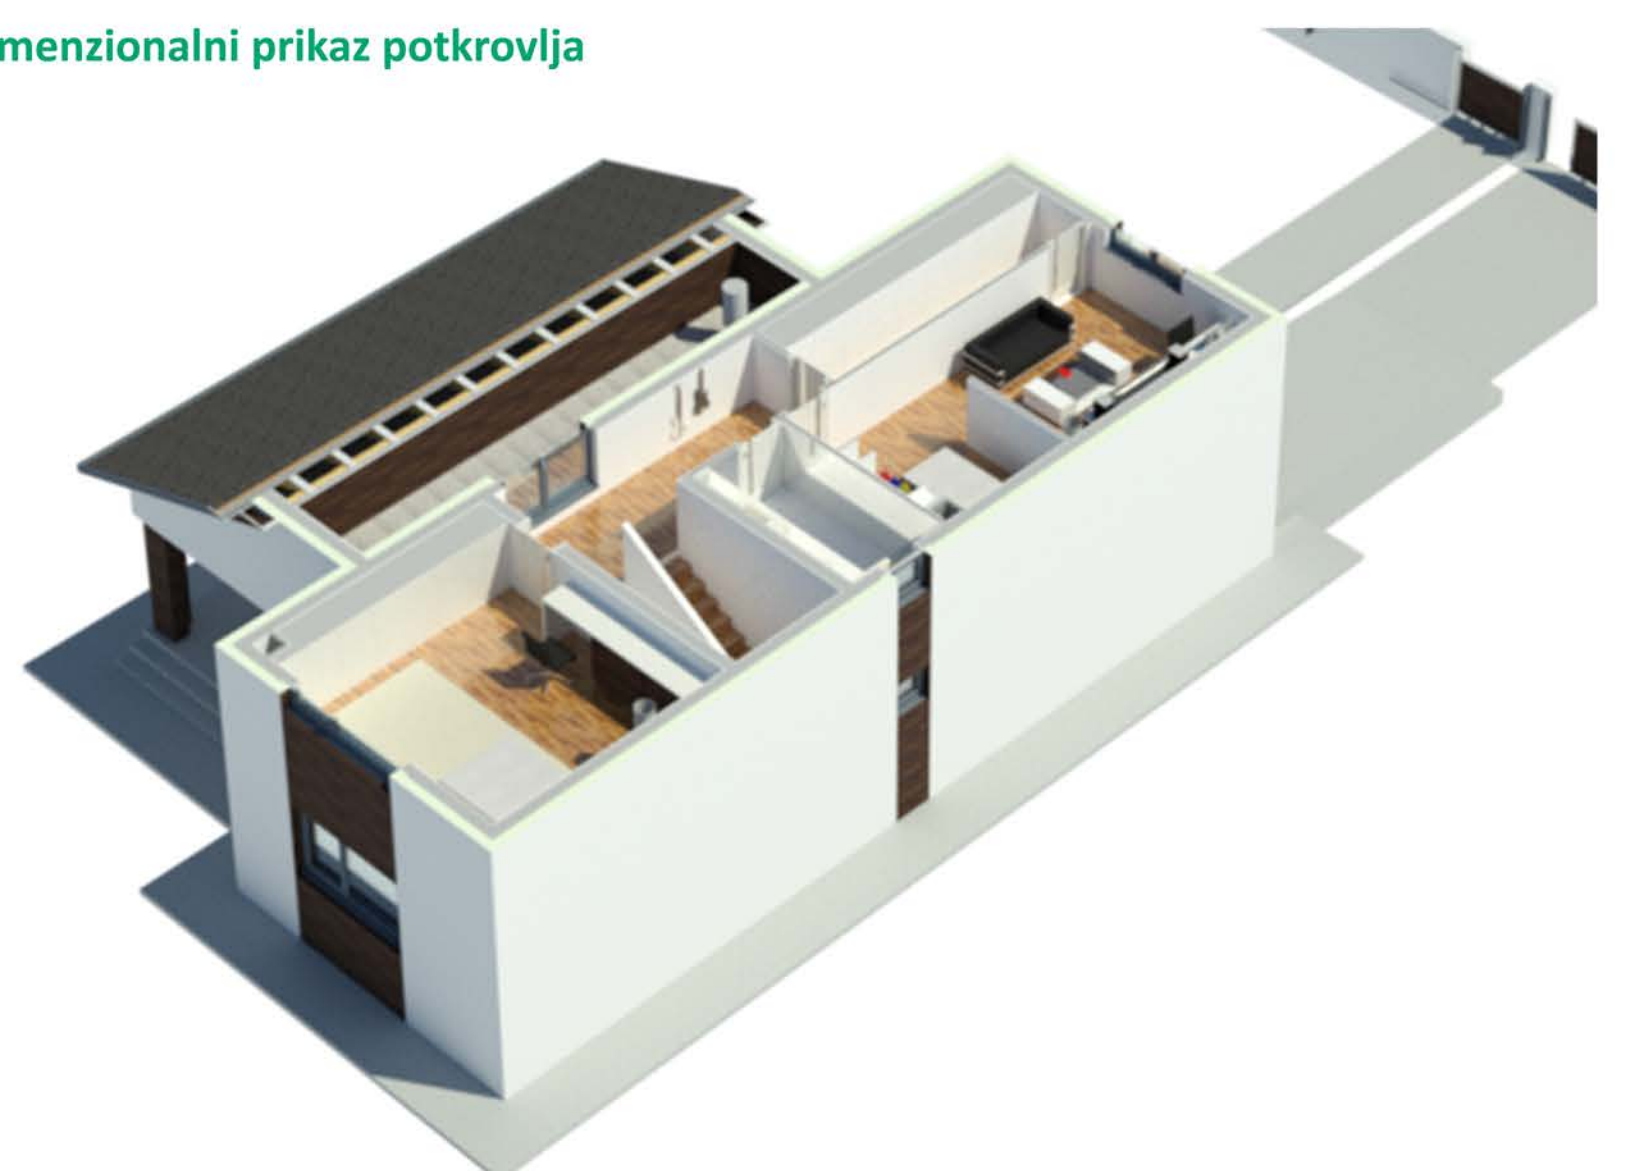

## POVRATAK KORENIMA - TRADITIONAL INSPIRATION

Mnogi od nas bi želeli da se vrate u svoje kuće iz detinjstva koje ih asociraju na porodicu i najlepše zajedničke trenutke. Upravo takva kuća bila je lajt motiv za stvaranje Traditional inspiration. Ova kuća je namenjena onima kojima je kuća sa kosim krovovima prva asocijacija na savršeno udoban dom. Klasične kuće, preklapljene modernim elementima, ni malo ne gube na funkcionalnosti i karakteristikama savremenih trendova gradnje, dok istovremeno čuvaju elemente tradicionalnog stila. Pored kosog krova, manje površina je u staklu, a više detalja od drveta, što uz oble linije daje osećaj povratka korenima i tradicionalnim vrednostima.

Trodimenzionalni prikaz objekta

Predlozi uređenja enterijera

Osnova prizemlja  
 R 1:100

Osnova potkrovlja  
 R 1:100

Podužni presek  
 R 1:100

Poprečni presek  
 R 1:100

Trodimenzionalni prikaz prizemlja

Trodimenzionalni prikaz potkrovlja

Izgleđ 1  
 R 1:100

Izgleđ 2  
 R 1:100

Izgleđ 3  
 R 1:100

Izgleđ 4  
 R 1:100

Prostorni model - pogled iz dvorišta