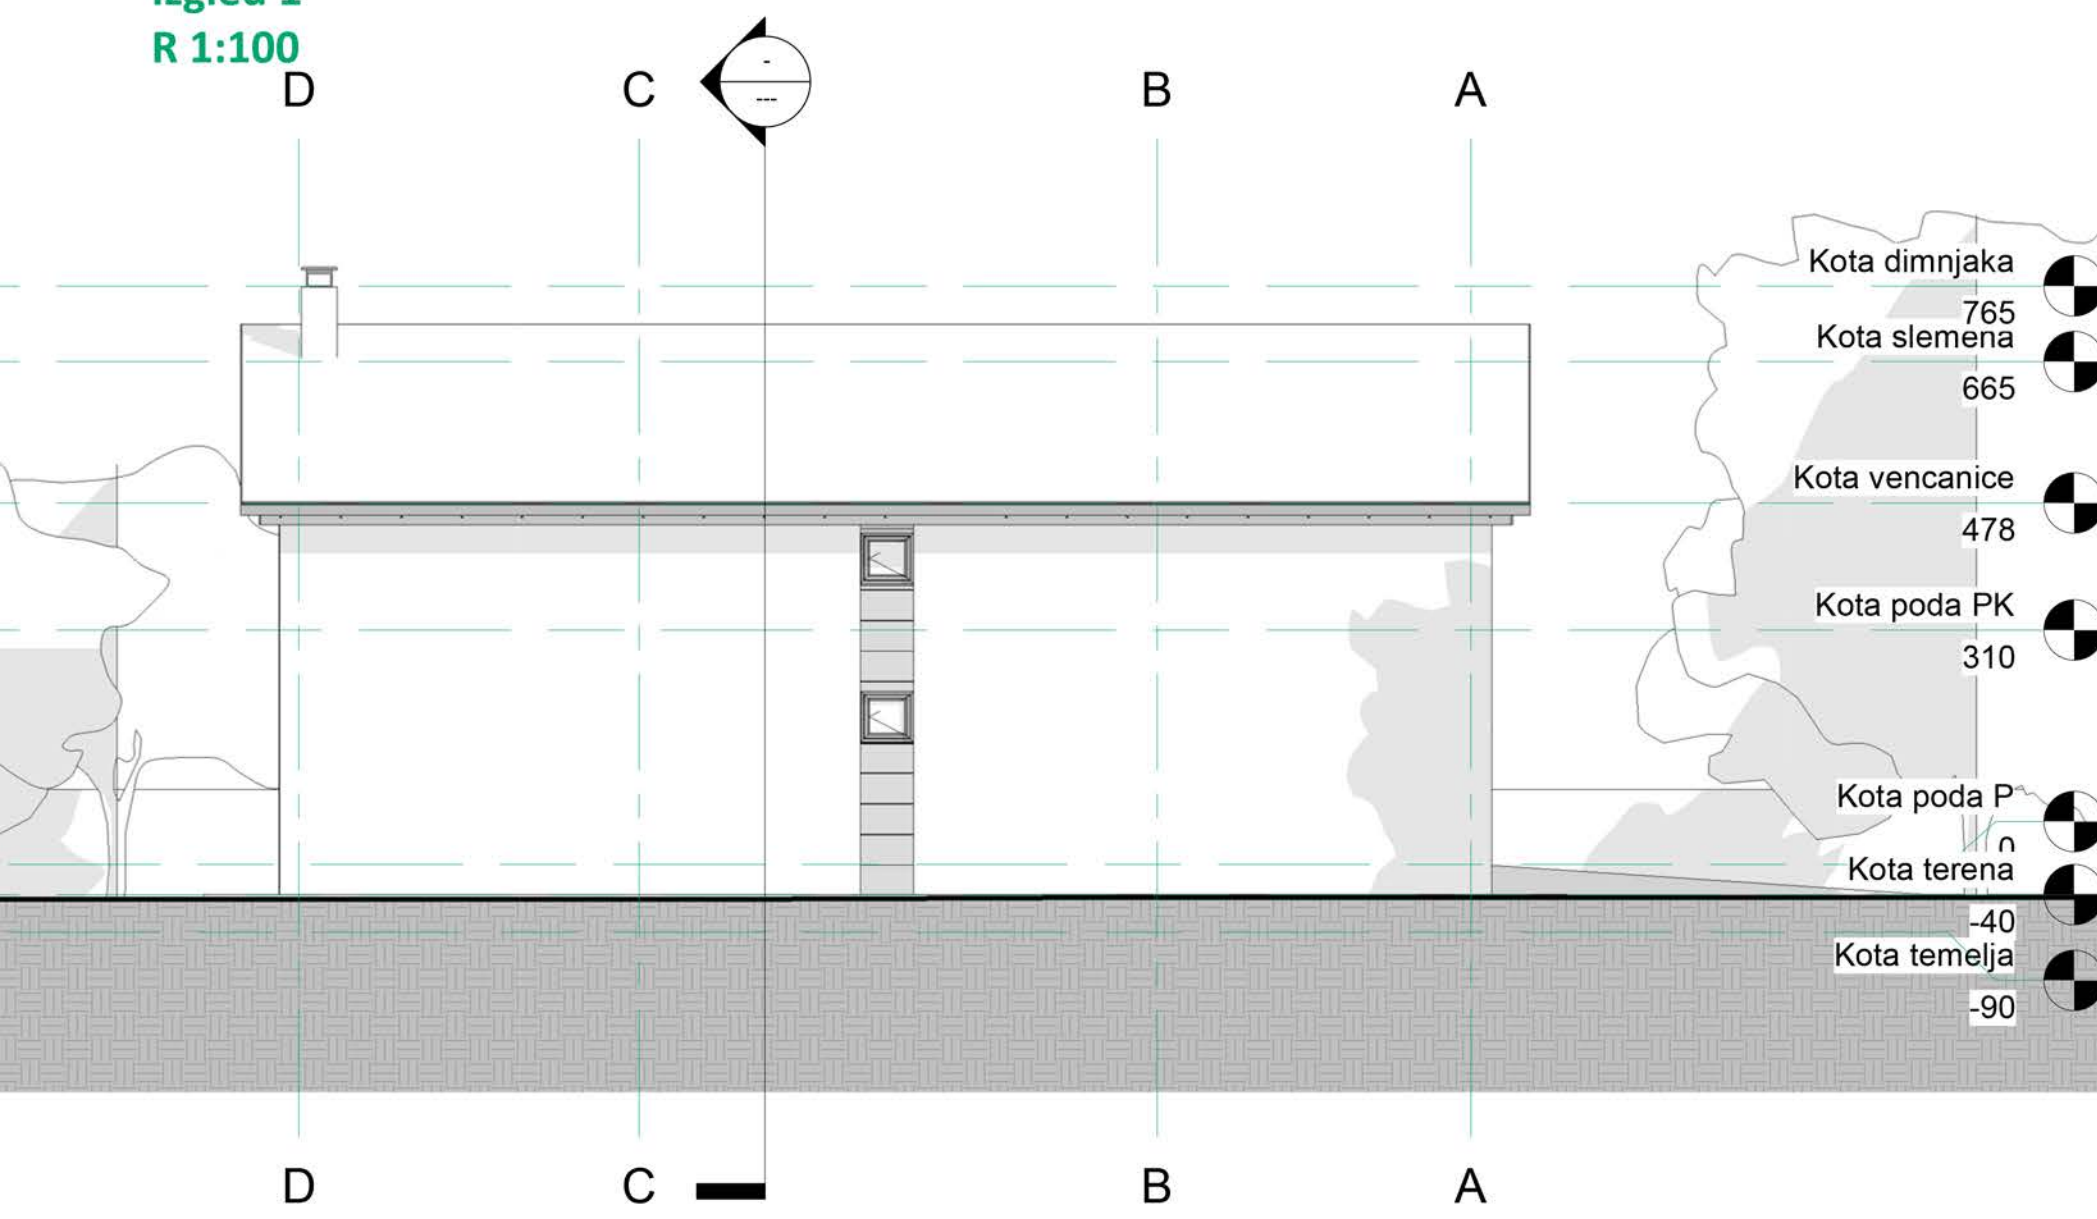

## POVRATAK KORENIMA - TRADITIONAL INSPIRATION

Mnogi od nas bi želeli da se vrate u svoje kuće iz detinjstva koje ih asociraju na porodicu i najlepše zajedničke trenutke. Upravo takva kuća bila je lajt motiv za stvaranje Traditional inspiration. Ova kuća je namenjena onima kojima je kuća sa kosim krovovima prva asocijacija na savršeno udoban dom. Klasične kuće, preklapljene modernim elementima, ni malo ne gube na funkcionalnosti i karakteristikama savremenih trendova gradnje, dok istovremeno čuvaju elemente tradicionalnog stila. Pored kosog krova, manje površina je u staklu, a više detalja od drveta, što uz oble linije daje osećaj povratka korenima i tradicionalnim vrednostima.

Trodimenzionalni prikaz objekta

Predlozi uređenja enterijera

Osnova prizemlja  
 R 1:100

Osnova potkrovlja  
 R 1:100

Podužni presek  
 R 1:100

Poprečni presek  
 R 1:100

Trodimenzionalni prikaz prizemlja

Trodimenzionalni prikaz potkrovlja

Izgleđ 1  
 R 1:100

Izgleđ 2  
 R 1:100

Izgleđ 3  
 R 1:100

Izgleđ 4  
 R 1:100

Prostorni model - pogled iz dvorišta