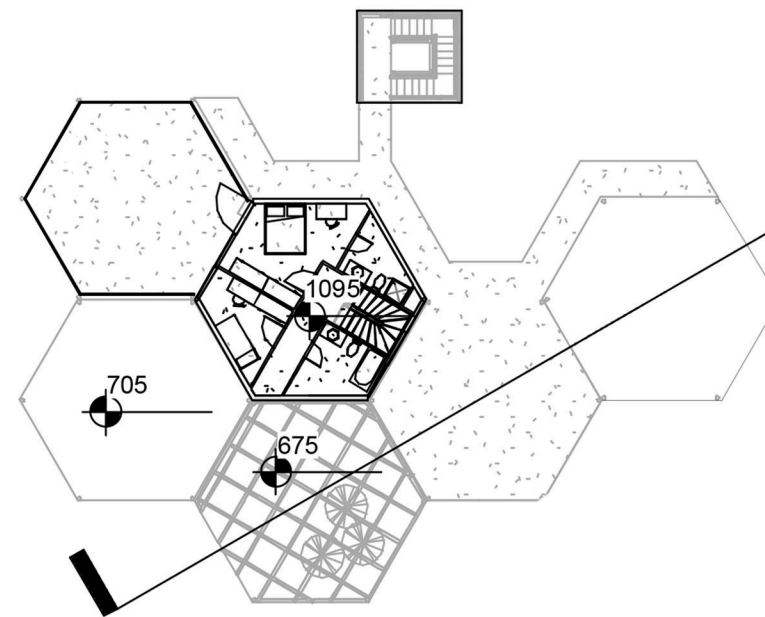

1 Prvi nivo-prizemlje  
1 : 300

3 Treći nivo-drugi sprat  
1 : 300

5 Presek  
1 : 200

- 04 Osnova 4 1080
- 03 Osnova 3 720
- 02 Osnova 2 360
- 01 Osnova 1 0

2 Drugi nivo-prvi sprat  
1 : 300

4 Četvrti nivo-treći sprat  
1 : 300

6 Situacija  
1 : 300

Legenda prostorija

- Decija soba 1
- Decija soba 2
- Hodnik
- Kuhinja
- Kupatilo 1
- Kupatilo 2
- Ostava
- Roditeljska soba
- Stepenišni prostor
- Trpezarija
- Vetrobran
- Dnevni boravak
- Staklena basta

7 Prostorni izgled objekta  
1 : 1

8 Transparentni prikaz

9 Detalj  
1 : 50

10 Perspektivni presek

Pregled prostorija

Broj	Naziv	Povrsina
------	-------	----------

1	Vetrobran	5 m <sup>2</sup>
2	Kupatilo 1	4 m <sup>2</sup>
3	Ostava	3 m <sup>2</sup>
4	Kuhinja	8 m <sup>2</sup>
5	Trpezarija	23 m <sup>2</sup>
6	Stepenišni prostor	6 m <sup>2</sup>
7	Hodnik	10 m <sup>2</sup>
8	Roditeljska soba	13 m <sup>2</sup>
9	Decija soba 1	9 m <sup>2</sup>
10	Kupatilo 2	7 m <sup>2</sup>
11	Decija soba 2	10 m <sup>2</sup>
12	Dnevni boravak	45 m <sup>2</sup>
13	Staklena basta	51 m <sup>2</sup>