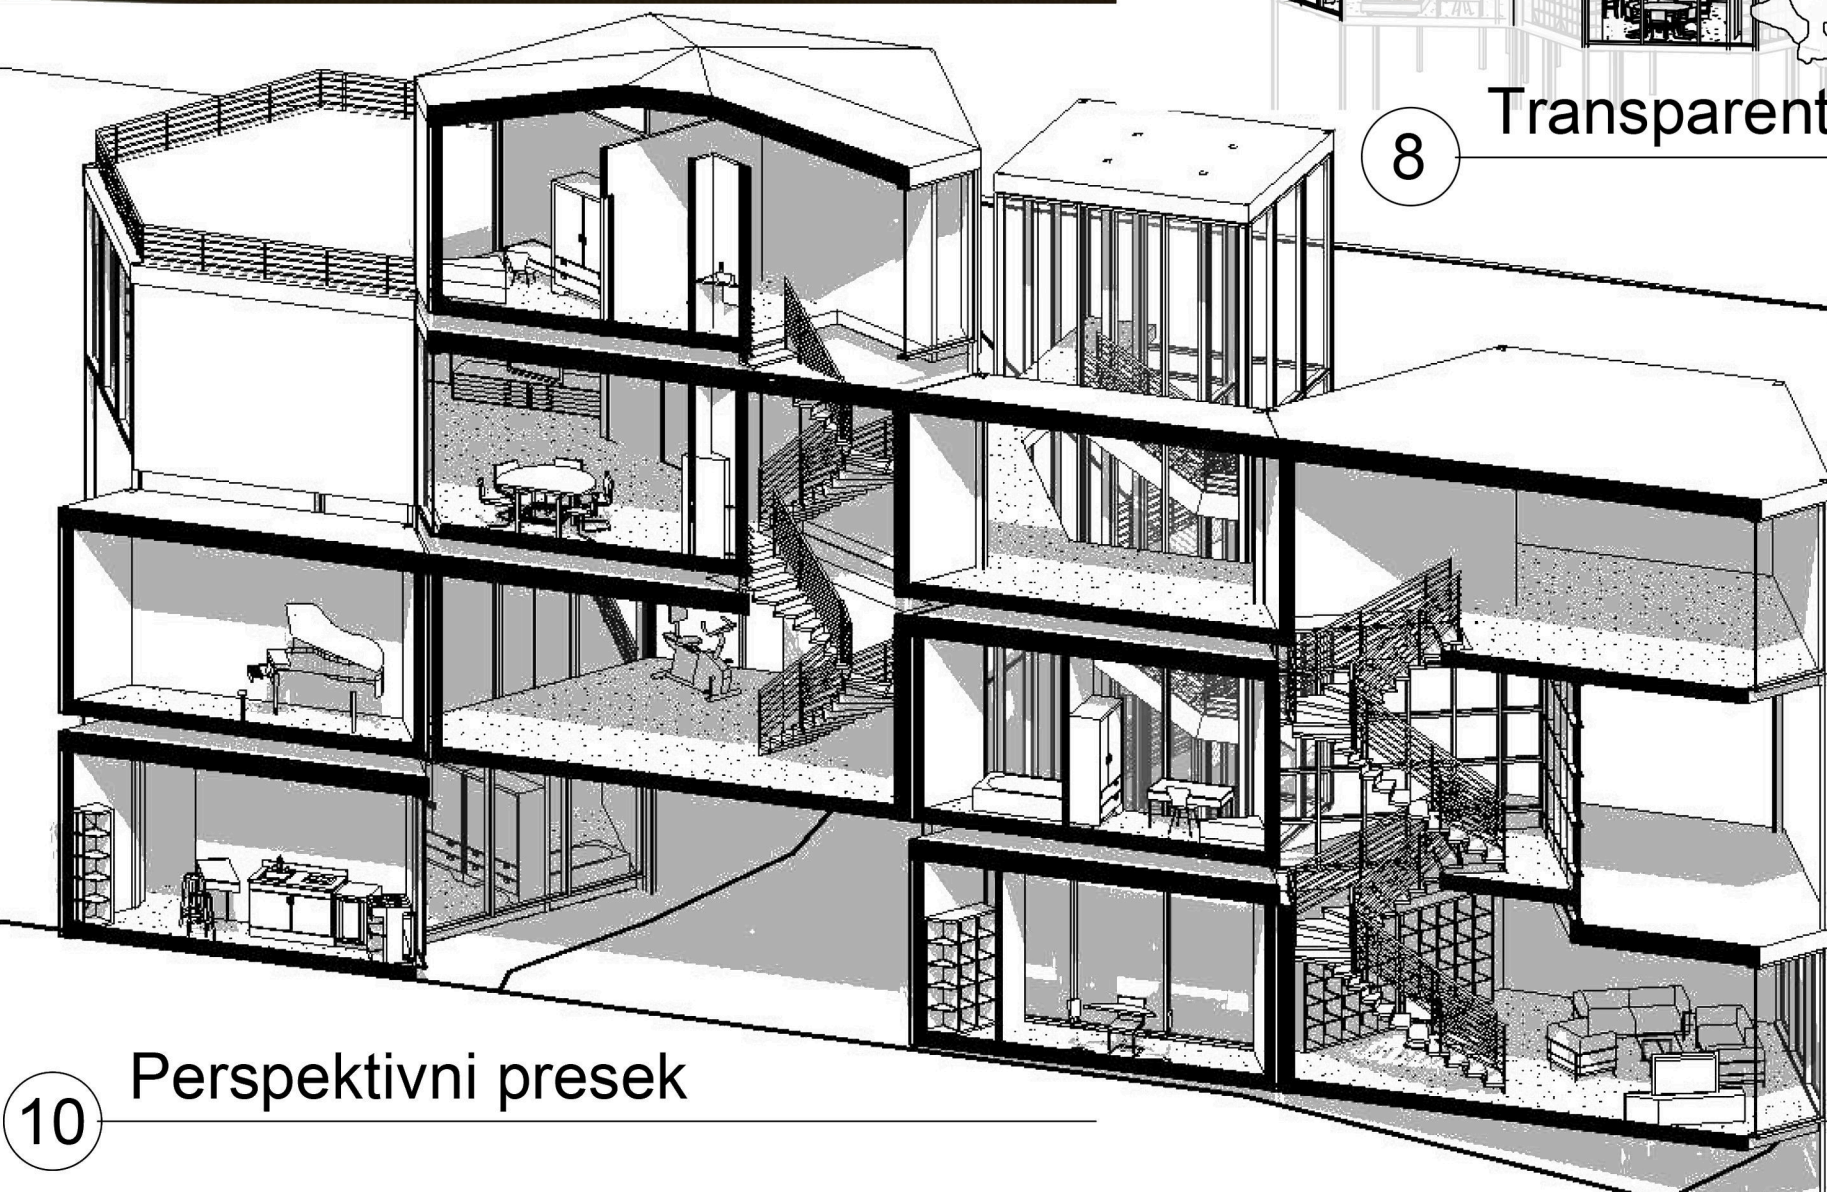

6 Situacija  
1 : 300

Legenda prostorija

- Decija soba 1
- Decija soba 2
- Hodnik
- Kuhinja
- Kupatilo 1
- Kupatilo 2
- Ostava
- Roditeljska soba
- Stepenišni prostor
- Trpezarija
- Vetrobran
- Dnevni boravak
- Staklena basta

7 Prostorni izgled objekta  
1 : 1

8 Transparentni prikaz

9 Detalj  
1 : 50

10 Perspektivni presek

Pregled prostorija

Broj	Naziv	Povrsina
------	-------	----------

1	Vetrobran	5 m <sup>2</sup>
2	Kupatilo 1	4 m <sup>2</sup>
3	Ostava	3 m <sup>2</sup>
4	Kuhinja	8 m <sup>2</sup>
5	Trpezarija	23 m <sup>2</sup>
6	Stepenišni prostor	6 m <sup>2</sup>
7	Hodnik	10 m <sup>2</sup>
8	Roditeljska soba	13 m <sup>2</sup>
9	Decija soba 1	9 m <sup>2</sup>
10	Kupatilo 2	7 m <sup>2</sup>
11	Decija soba 2	10 m <sup>2</sup>
12	Dnevni boravak	45 m <sup>2</sup>
13	Staklena basta	51 m <sup>2</sup>