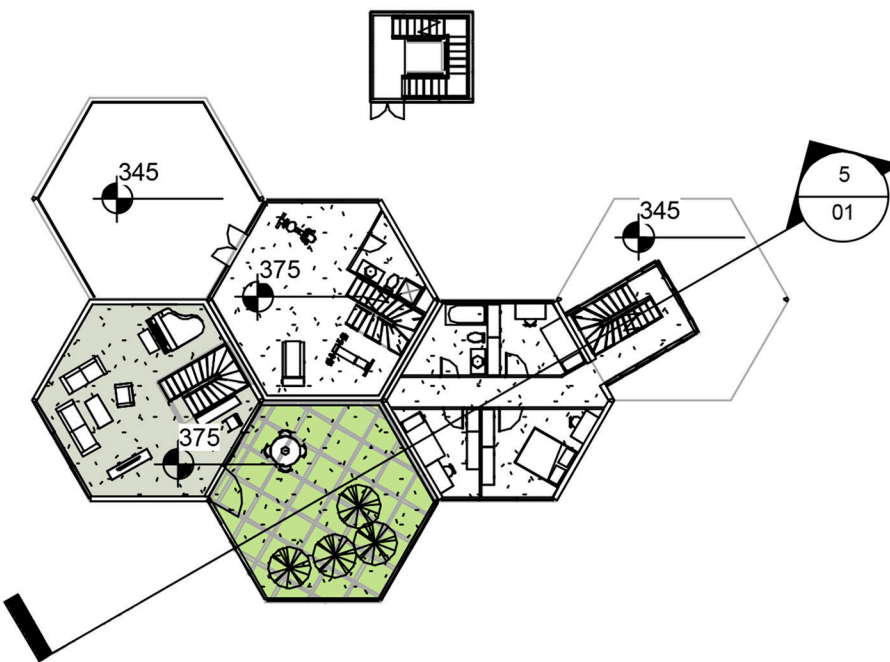

1 Prvi nivo-prizemlje  
1 : 300

3 Treći nivo-drugi sprat  
1 : 300

5 Presek  
1 : 200

- 04 Osnova 4 1080
- 03 Osnova 3 720
- 02 Osnova 2 360
- 01 Osnova 1 0

2 Drugi nivo-prvi sprat  
1 : 300

4 Četvrti nivo-treći sprat  
1 : 300

6 Situacija  
1 : 300

Legenda prostorija

- Decija soba 1
- Decija soba 2
- Hodnik
- Kuhinja
- Kupatilo 1
- Kupatilo 2
- Ostava
- Roditeljska soba
- Stepenišni prostor
- Trpezarija
- Vetrobran
- Dnevni boravak
- Staklena basta

7 Prostorni izgled objekta  
1 : 1

8 Transparentni prikaz

9 Detalj  
1 : 50

10 Perspektivni presek

Pregled prostorija

Broj	Naziv	Povrsina
------	-------	----------

1	Vetrobran	5 m <sup>2</sup>
2	Kupatilo 1	4 m <sup>2</sup>
3	Ostava	3 m <sup>2</sup>
4	Kuhinja	8 m <sup>2</sup>
5	Trpezarija	23 m <sup>2</sup>
6	Stepenišni prostor	6 m <sup>2</sup>
7	Hodnik	10 m <sup>2</sup>
8	Roditeljska soba	13 m <sup>2</sup>
9	Decija soba 1	9 m <sup>2</sup>
10	Kupatilo 2	7 m <sup>2</sup>
11	Decija soba 2	10 m <sup>2</sup>
12	Dnevni boravak	45 m <sup>2</sup>
13	Staklena basta	51 m <sup>2</sup>