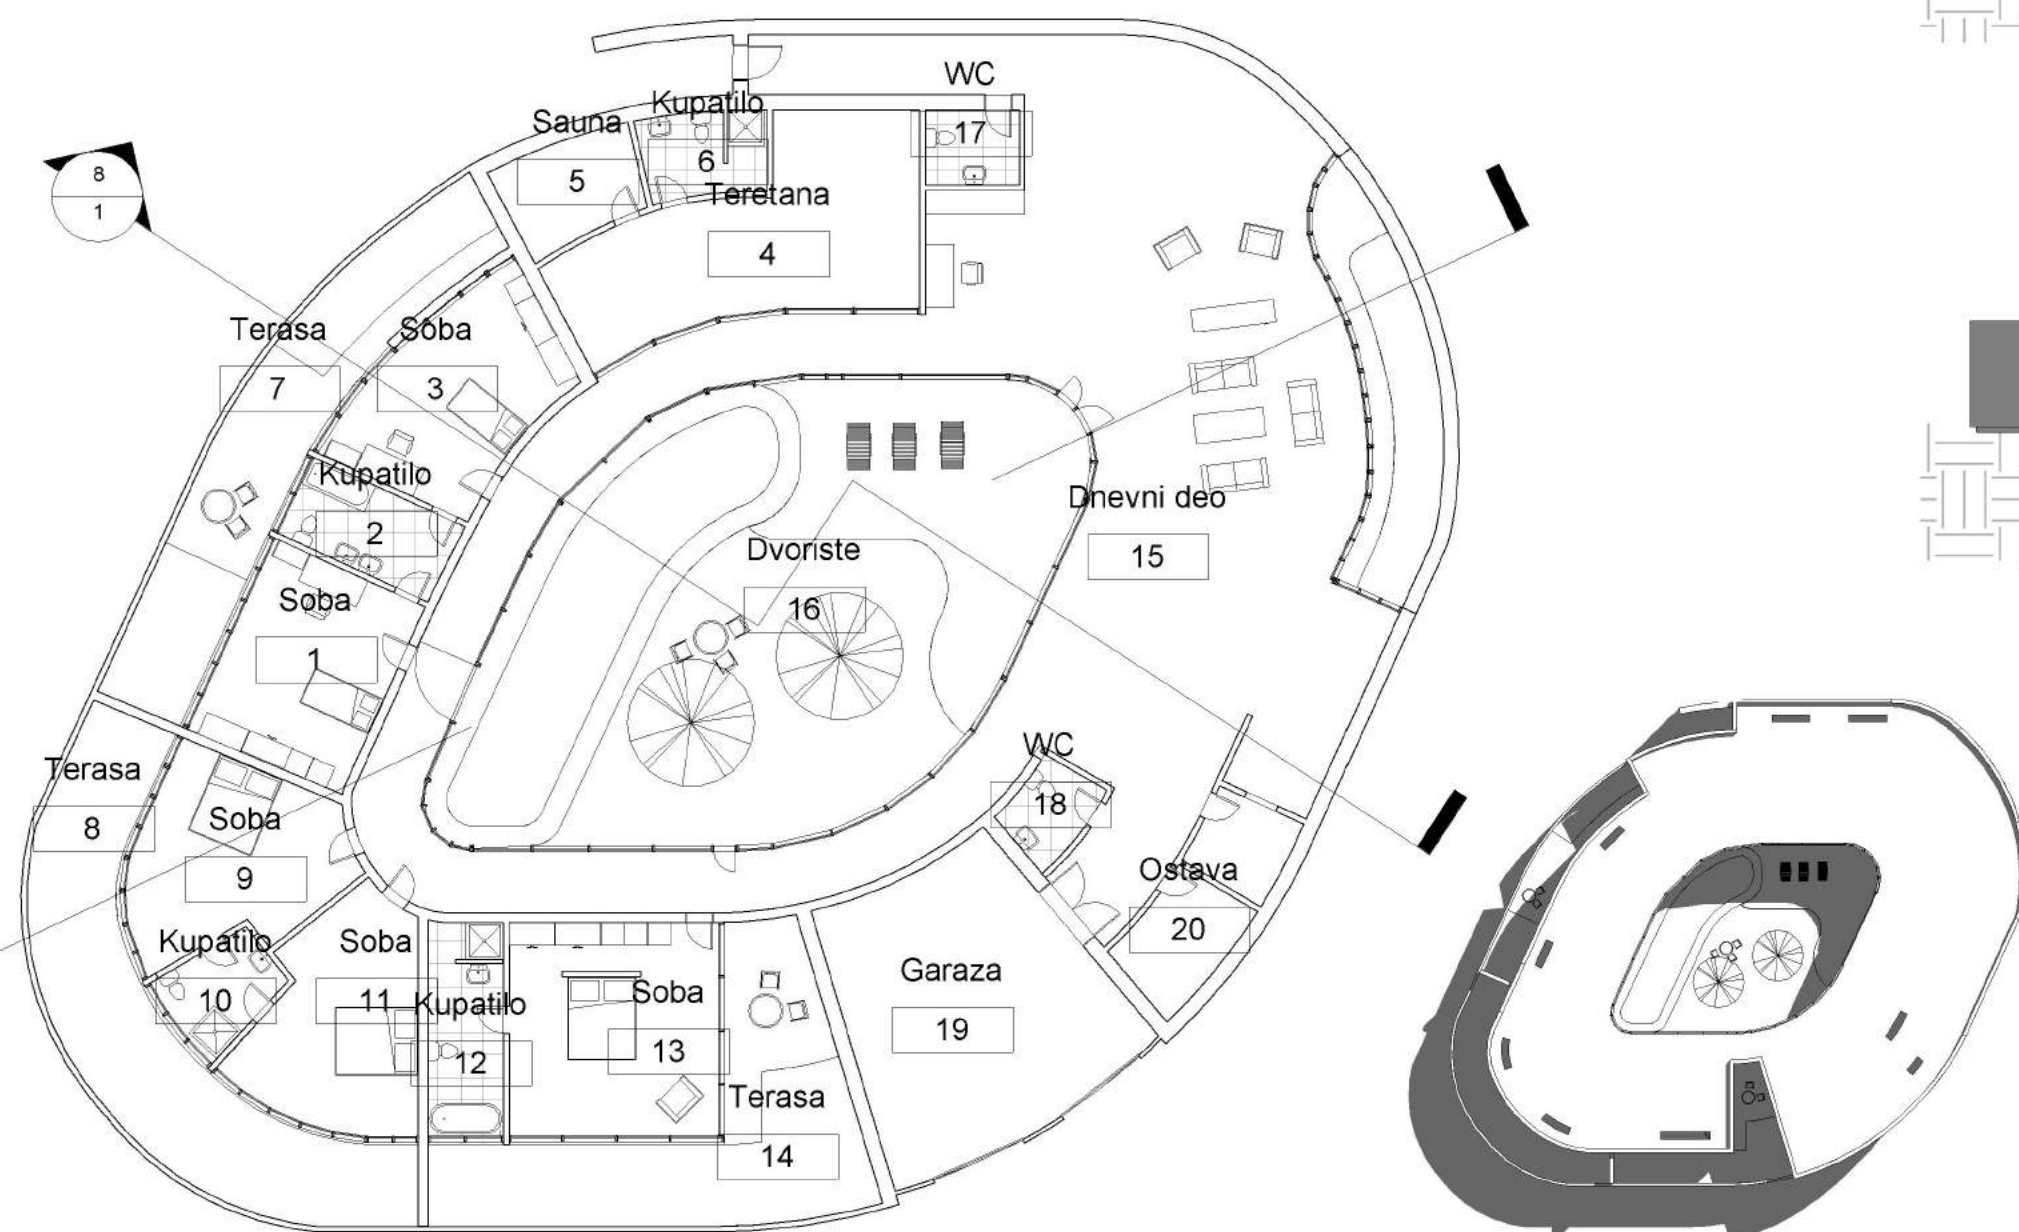

4 Izgled 1  
1 : 200

5 Izgled 2  
1 : 200

6 Izgled 3  
1 : 200

7 Izgled 4  
1 : 200

2 Osnova  
1 : 200

1 Situacija  
1 : 500

Tabela sa prostorijama		
Ime	Broj	Povrsina

Soba	1	24 m <sup>2</sup>
Kupatilo	2	10 m <sup>2</sup>
Soba	3	25 m <sup>2</sup>
Teretana	4	39 m <sup>2</sup>
Sauna	5	9 m <sup>2</sup>
Kupatilo	6	7 m <sup>2</sup>
Terasa	7	40 m <sup>2</sup>
Terasa	8	48 m <sup>2</sup>
Soba	9	25 m <sup>2</sup>
Kupatilo	10	7 m <sup>2</sup>
Soba	11	25 m <sup>2</sup>
Kupatilo	12	11 m <sup>2</sup>
Soba	13	32 m <sup>2</sup>
Terasa	14	43 m <sup>2</sup>
Dnevni deo	15	266 m <sup>2</sup>
Dvoriste	16	162 m <sup>2</sup>
WC	17	5 m <sup>2</sup>
WC	18	5 m <sup>2</sup>
Ostava	20	8 m <sup>2</sup>
Garaza	19	50 m <sup>2</sup>

8 Presek 1-1  
1 : 200

9 Presek 2-2  
1 : 200