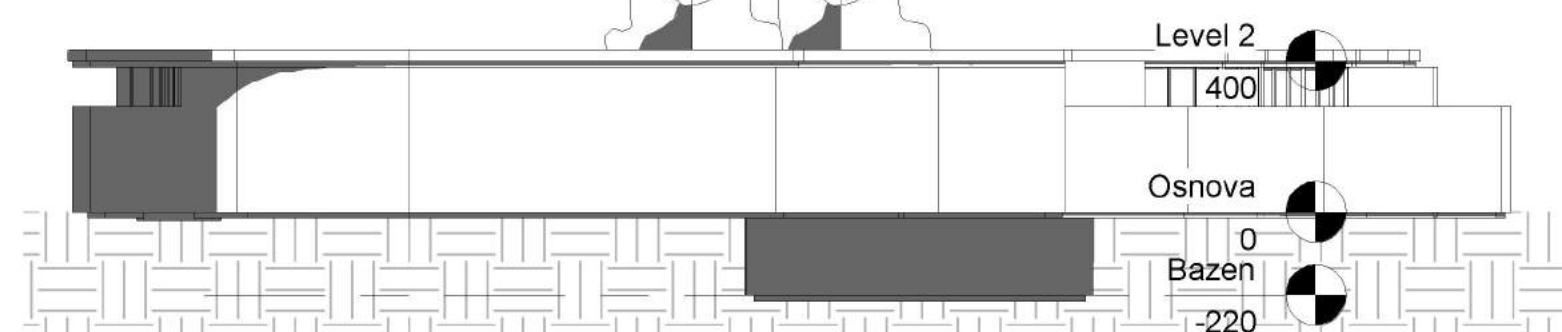

4 Izgled 1  
1 : 200

5 Izgled 2  
1 : 200

6 Izgled 3  
1 : 200

7 Izgled 4  
1 : 200

2 Osnova  
1 : 200

1 Situacija  
1 : 500

Tabela sa prostorijama		
Ime	Broj	Povrsina

Soba	1	24 m <sup>2</sup>
Kupatilo	2	10 m <sup>2</sup>
Soba	3	25 m <sup>2</sup>
Teretana	4	39 m <sup>2</sup>
Sauna	5	9 m <sup>2</sup>
Kupatilo	6	7 m <sup>2</sup>
Terasa	7	40 m <sup>2</sup>
Terasa	8	48 m <sup>2</sup>
Soba	9	25 m <sup>2</sup>
Kupatilo	10	7 m <sup>2</sup>
Soba	11	25 m <sup>2</sup>
Kupatilo	12	11 m <sup>2</sup>
Soba	13	32 m <sup>2</sup>
Terasa	14	43 m <sup>2</sup>
Dnevni deo	15	266 m <sup>2</sup>
Dvoriste	16	162 m <sup>2</sup>
WC	17	5 m <sup>2</sup>
WC	18	5 m <sup>2</sup>
Ostava	20	8 m <sup>2</sup>
Garaza	19	50 m <sup>2</sup>

8 Presek 1-1  
1 : 200

9 Presek 2-2  
1 : 200