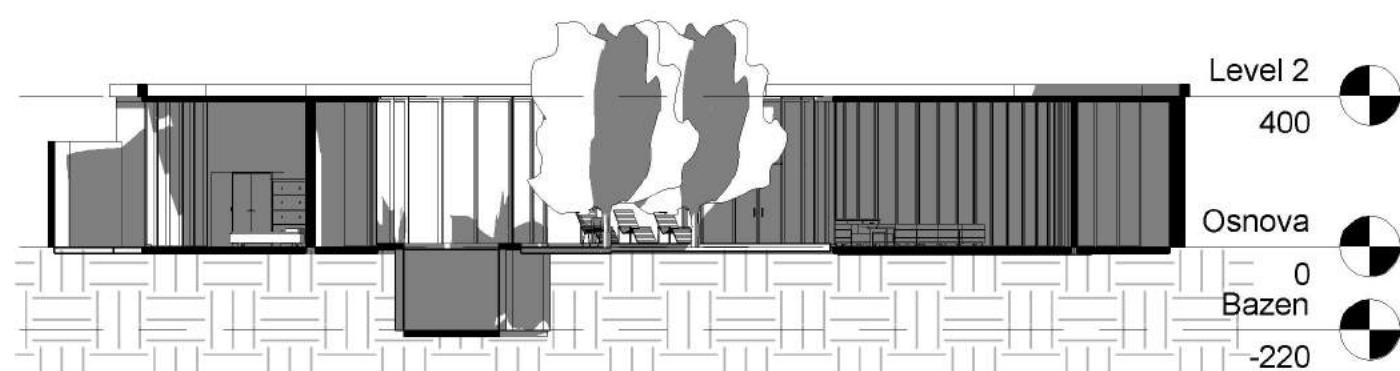

4 Izgled 1  
1 : 200

5 Izgled 2  
1 : 200

6 Izgled 3  
1 : 200

7 Izgled 4  
1 : 200

2 Osnova  
1 : 200

1 Situacija  
1 : 500

Tabela sa prostorijama		
Ime	Broj	Povrsina

Soba	1	24 m <sup>2</sup>
Kupatilo	2	10 m <sup>2</sup>
Soba	3	25 m <sup>2</sup>
Teretana	4	39 m <sup>2</sup>
Sauna	5	9 m <sup>2</sup>
Kupatilo	6	7 m <sup>2</sup>
Terasa	7	40 m <sup>2</sup>
Terasa	8	48 m <sup>2</sup>
Soba	9	25 m <sup>2</sup>
Kupatilo	10	7 m <sup>2</sup>
Soba	11	25 m <sup>2</sup>
Kupatilo	12	11 m <sup>2</sup>
Soba	13	32 m <sup>2</sup>
Terasa	14	43 m <sup>2</sup>
Dnevni deo	15	266 m <sup>2</sup>
Dvoriste	16	162 m <sup>2</sup>
WC	17	5 m <sup>2</sup>
WC	18	5 m <sup>2</sup>
Ostava	20	8 m <sup>2</sup>
Garaza	19	50 m <sup>2</sup>

8 Presek 1-1  
1 : 200

9 Presek 2-2  
1 : 200