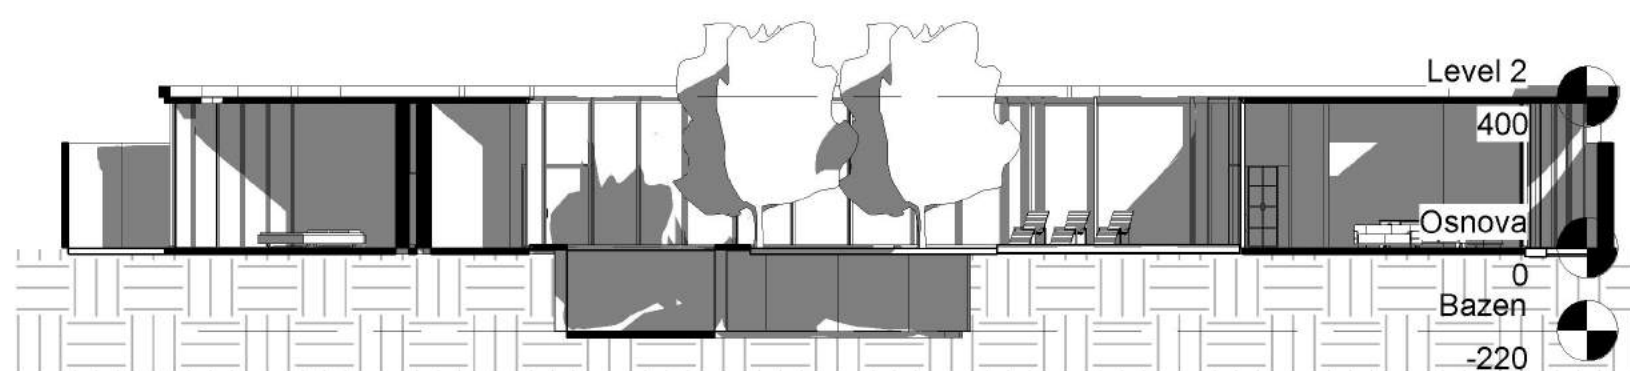

4 Izgled 1  
1 : 200

5 Izgled 2  
1 : 200

6 Izgled 3  
1 : 200

7 Izgled 4  
1 : 200

2 Osnova  
1 : 200

1 Situacija  
1 : 500

Tabela sa prostorijama		
Ime	Broj	Povrsina

Soba	1	24 m <sup>2</sup>
Kupatilo	2	10 m <sup>2</sup>
Soba	3	25 m <sup>2</sup>
Teretana	4	39 m <sup>2</sup>
Sauna	5	9 m <sup>2</sup>
Kupatilo	6	7 m <sup>2</sup>
Terasa	7	40 m <sup>2</sup>
Terasa	8	48 m <sup>2</sup>
Soba	9	25 m <sup>2</sup>
Kupatilo	10	7 m <sup>2</sup>
Soba	11	25 m <sup>2</sup>
Kupatilo	12	11 m <sup>2</sup>
Soba	13	32 m <sup>2</sup>
Terasa	14	43 m <sup>2</sup>
Dnevni deo	15	266 m <sup>2</sup>
Dvoriste	16	162 m <sup>2</sup>
WC	17	5 m <sup>2</sup>
WC	18	5 m <sup>2</sup>
Ostava	20	8 m <sup>2</sup>
Garaza	19	50 m <sup>2</sup>

8 Presek 1-1  
1 : 200

9 Presek 2-2  
1 : 200