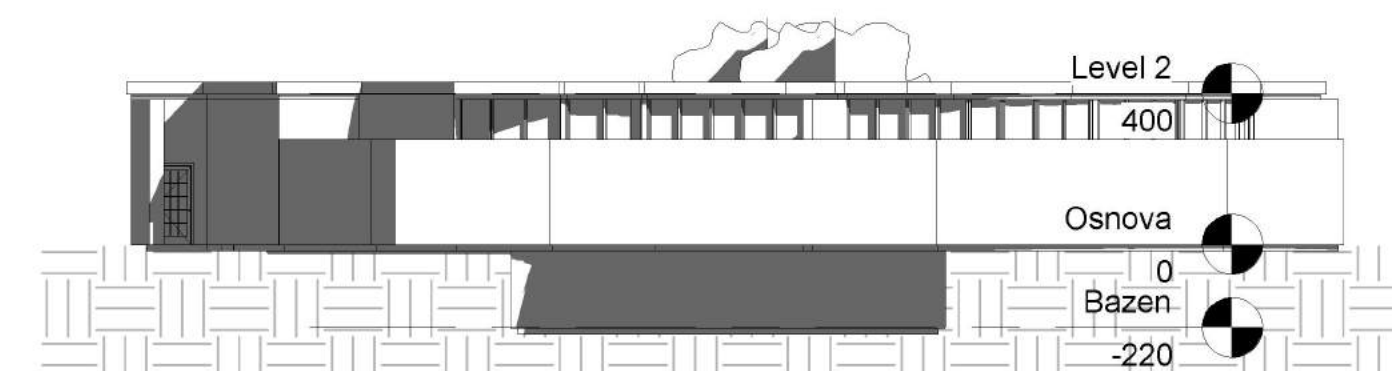

4 Izgled 1  
1 : 200

5 Izgled 2  
1 : 200

6 Izgled 3  
1 : 200

7 Izgled 4  
1 : 200

2 Osnova  
1 : 200

1 Situacija  
1 : 500

Tabela sa prostorijama		
Ime	Broj	Povrsina

Soba	1	24 m <sup>2</sup>
Kupatilo	2	10 m <sup>2</sup>
Soba	3	25 m <sup>2</sup>
Teretana	4	39 m <sup>2</sup>
Sauna	5	9 m <sup>2</sup>
Kupatilo	6	7 m <sup>2</sup>
Terasa	7	40 m <sup>2</sup>
Terasa	8	48 m <sup>2</sup>
Soba	9	25 m <sup>2</sup>
Kupatilo	10	7 m <sup>2</sup>
Soba	11	25 m <sup>2</sup>
Kupatilo	12	11 m <sup>2</sup>
Soba	13	32 m <sup>2</sup>
Terasa	14	43 m <sup>2</sup>
Dnevni deo	15	266 m <sup>2</sup>
Dvoriste	16	162 m <sup>2</sup>
WC	17	5 m <sup>2</sup>
WC	18	5 m <sup>2</sup>
Ostava	20	8 m <sup>2</sup>
Garaza	19	50 m <sup>2</sup>

8 Presek 1-1  
1 : 200

9 Presek 2-2  
1 : 200