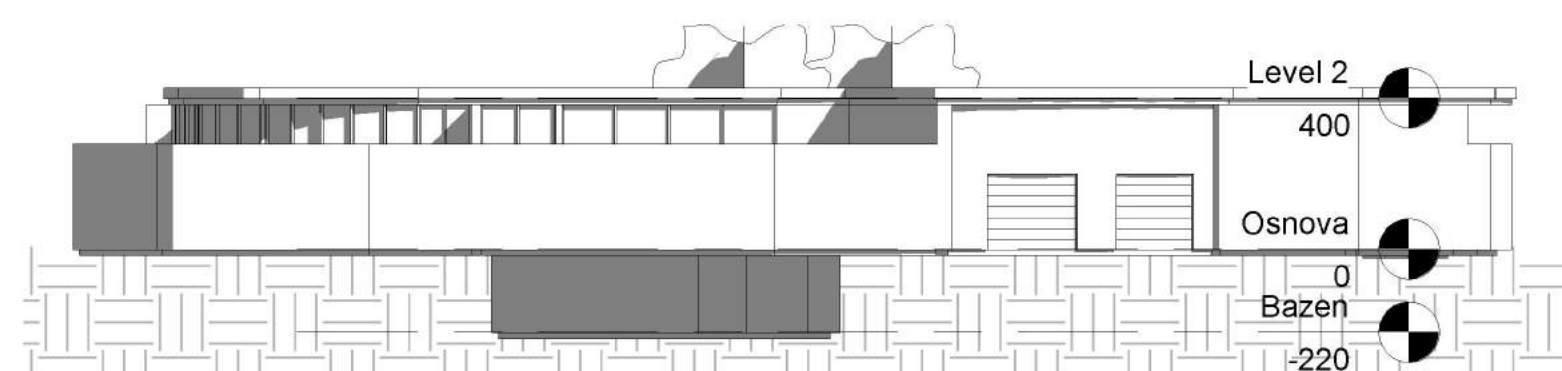

4 Izgled 1  
1 : 200

5 Izgled 2  
1 : 200

6 Izgled 3  
1 : 200

7 Izgled 4  
1 : 200

2 Osnova  
1 : 200

1 Situacija  
1 : 500

Tabela sa prostorijama		
Ime	Broj	Povrsina

Soba	1	24 m <sup>2</sup>
Kupatilo	2	10 m <sup>2</sup>
Soba	3	25 m <sup>2</sup>
Teretana	4	39 m <sup>2</sup>
Sauna	5	9 m <sup>2</sup>
Kupatilo	6	7 m <sup>2</sup>
Terasa	7	40 m <sup>2</sup>
Terasa	8	48 m <sup>2</sup>
Soba	9	25 m <sup>2</sup>
Kupatilo	10	7 m <sup>2</sup>
Soba	11	25 m <sup>2</sup>
Kupatilo	12	11 m <sup>2</sup>
Soba	13	32 m <sup>2</sup>
Terasa	14	43 m <sup>2</sup>
Dnevni deo	15	266 m <sup>2</sup>
Dvoriste	16	162 m <sup>2</sup>
WC	17	5 m <sup>2</sup>
WC	18	5 m <sup>2</sup>
Ostava	20	8 m <sup>2</sup>
Garaza	19	50 m <sup>2</sup>

8 Presek 1-1  
1 : 200

9 Presek 2-2  
1 : 200