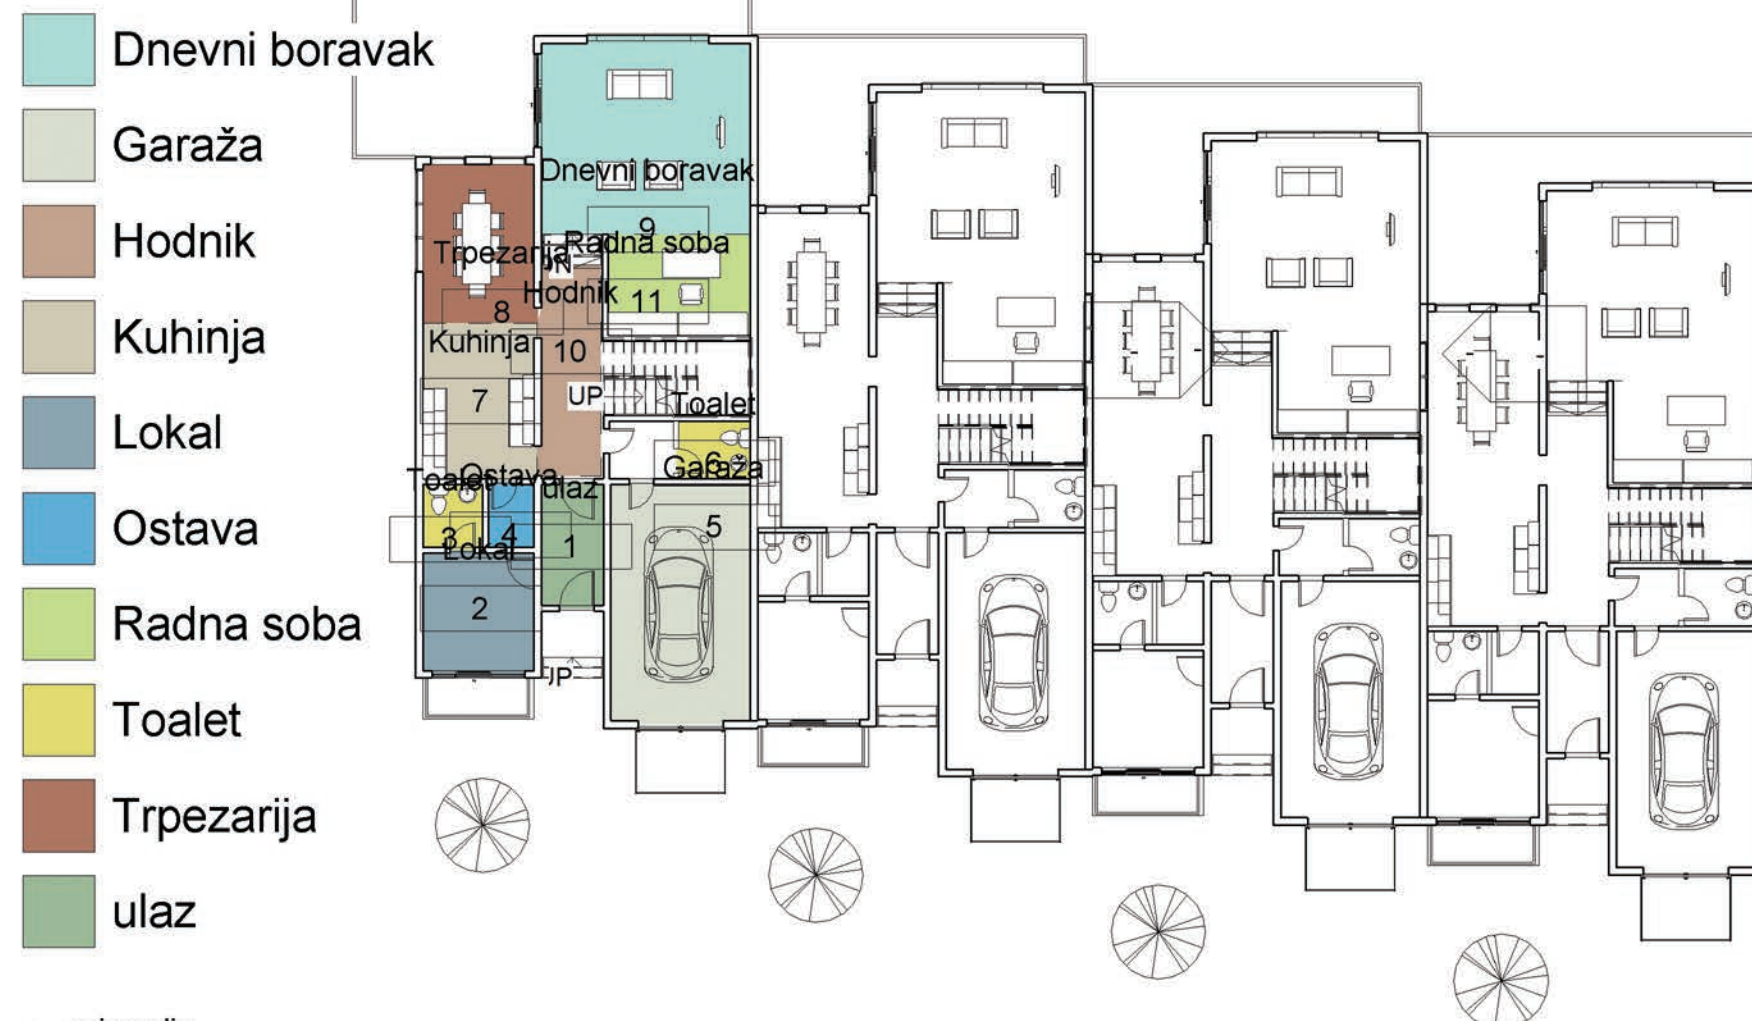

# Room Legend

1 prizemlje  
1:200

# Room Legend

2 prvi sprat  
1:200

3 Izgled 1  
1:200

4 Presjek 1  
1:200

6 Enterij 1  
1:1

8 Enterij  
1:1

Prostorije		
Number	Name	Area
1	ulaz	5 m <sup>2</sup>
2	Lokal	9 m <sup>2</sup>
3	Toalet	3 m <sup>2</sup>
4	Ostava	2 m <sup>2</sup>
5	Garaža	23 m <sup>2</sup>
6	Toalet	3 m <sup>2</sup>
7	Kuhinja	12 m <sup>2</sup>
8	Trpezarija	12 m <sup>2</sup>
9	Dnevni boravak	28 m <sup>2</sup>
10	Hodnik	10 m <sup>2</sup>
11	Radna soba	10 m <sup>2</sup>
12	Galerija	21 m <sup>2</sup>
13	Dječija soba	13 m <sup>2</sup>
14	Kupatilo	6 m <sup>2</sup>
15	Dječija soba	19 m <sup>2</sup>
16	Spavaća soba	21 m <sup>2</sup>
17	Garderober	3 m <sup>2</sup>
18	Terasa	15 m <sup>2</sup>
19	Galerija	17 m <sup>2</sup>
20	Tavan	36 m <sup>2</sup>
21	Krovna bašta	39 m <sup>2</sup>
Grand total: 21		311 m <sup>2</sup>

5 3d  
1:1

7 3D View 3\_2  
1:1

9 3d sa presjekom  
1:1