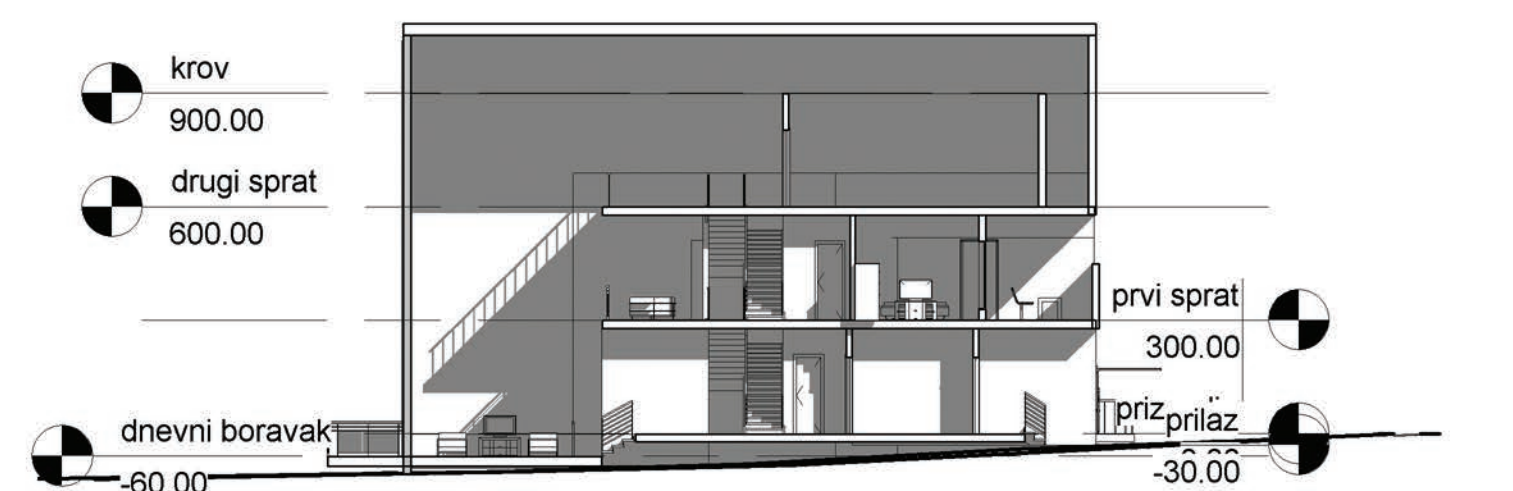

# Room Legend

1 prizemlje  
1:200

# Room Legend

2 prvi sprat  
1:200

3 Izgled 1  
1:200

4 Presjek 1  
1:200

6 Enterij 1  
1:1

8 Enterij  
1:1

Prostorije		
Number	Name	Area
1	ulaz	5 m <sup>2</sup>
2	Lokal	9 m <sup>2</sup>
3	Toalet	3 m <sup>2</sup>
4	Ostava	2 m <sup>2</sup>
5	Garaža	23 m <sup>2</sup>
6	Toalet	3 m <sup>2</sup>
7	Kuhinja	12 m <sup>2</sup>
8	Trpezarija	12 m <sup>2</sup>
9	Dnevni boravak	28 m <sup>2</sup>
10	Hodnik	10 m <sup>2</sup>
11	Radna soba	10 m <sup>2</sup>
12	Galerija	21 m <sup>2</sup>
13	Dječija soba	13 m <sup>2</sup>
14	Kupatilo	6 m <sup>2</sup>
15	Dječija soba	19 m <sup>2</sup>
16	Spavaća soba	21 m <sup>2</sup>
17	Garderober	3 m <sup>2</sup>
18	Terasa	15 m <sup>2</sup>
19	Galerija	17 m <sup>2</sup>
20	Tavan	36 m <sup>2</sup>
21	Krovna bašta	39 m <sup>2</sup>
Grand total: 21		311 m <sup>2</sup>

5 3d  
1:1

7 3D View 3\_2  
1:1

9 3d sa presjekom  
1:1