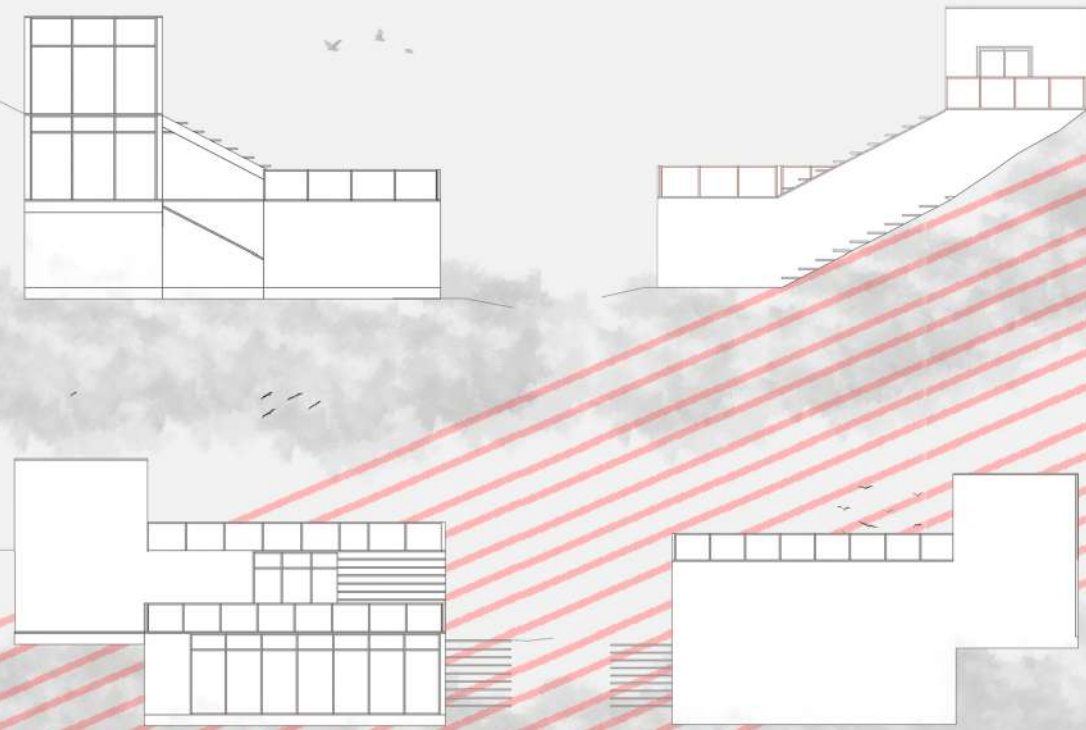

# INTEGRISANO MODELOVANJE ARHITEKTONSKIH OBJEKATA

Univerzitet u Beogradu/ Arhitektonski fakultet/  
IMAORevit/ Ispit/ prof Mirjana Devetaković/  
student: Veljko Vukosavović 12038\_2015

▼ aksonometrija

▼ izgledi

← osnove

prostorni prikaz

▲ presecci

▼ renderi