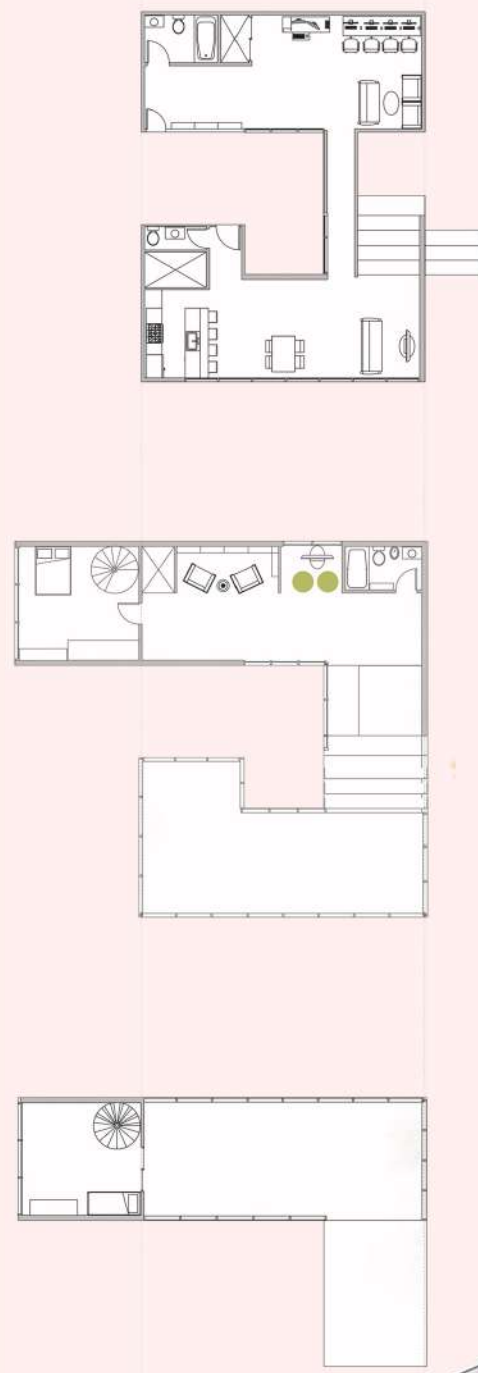

# INTEGRISANO MODELOVANJE ARHITEKTONSKIH OBJEKATA

Univerzitet u Beogradu/ Arhitektonski fakultet/  
IMAORevit/ Ispit/ prof Mirjana Devetaković/  
student: Veljko Vukosavović 12038\_2015

▼ aksonometrija

▼ izgledi

← osnove

prostorni prikaz

▲ presecci

▼ renderi