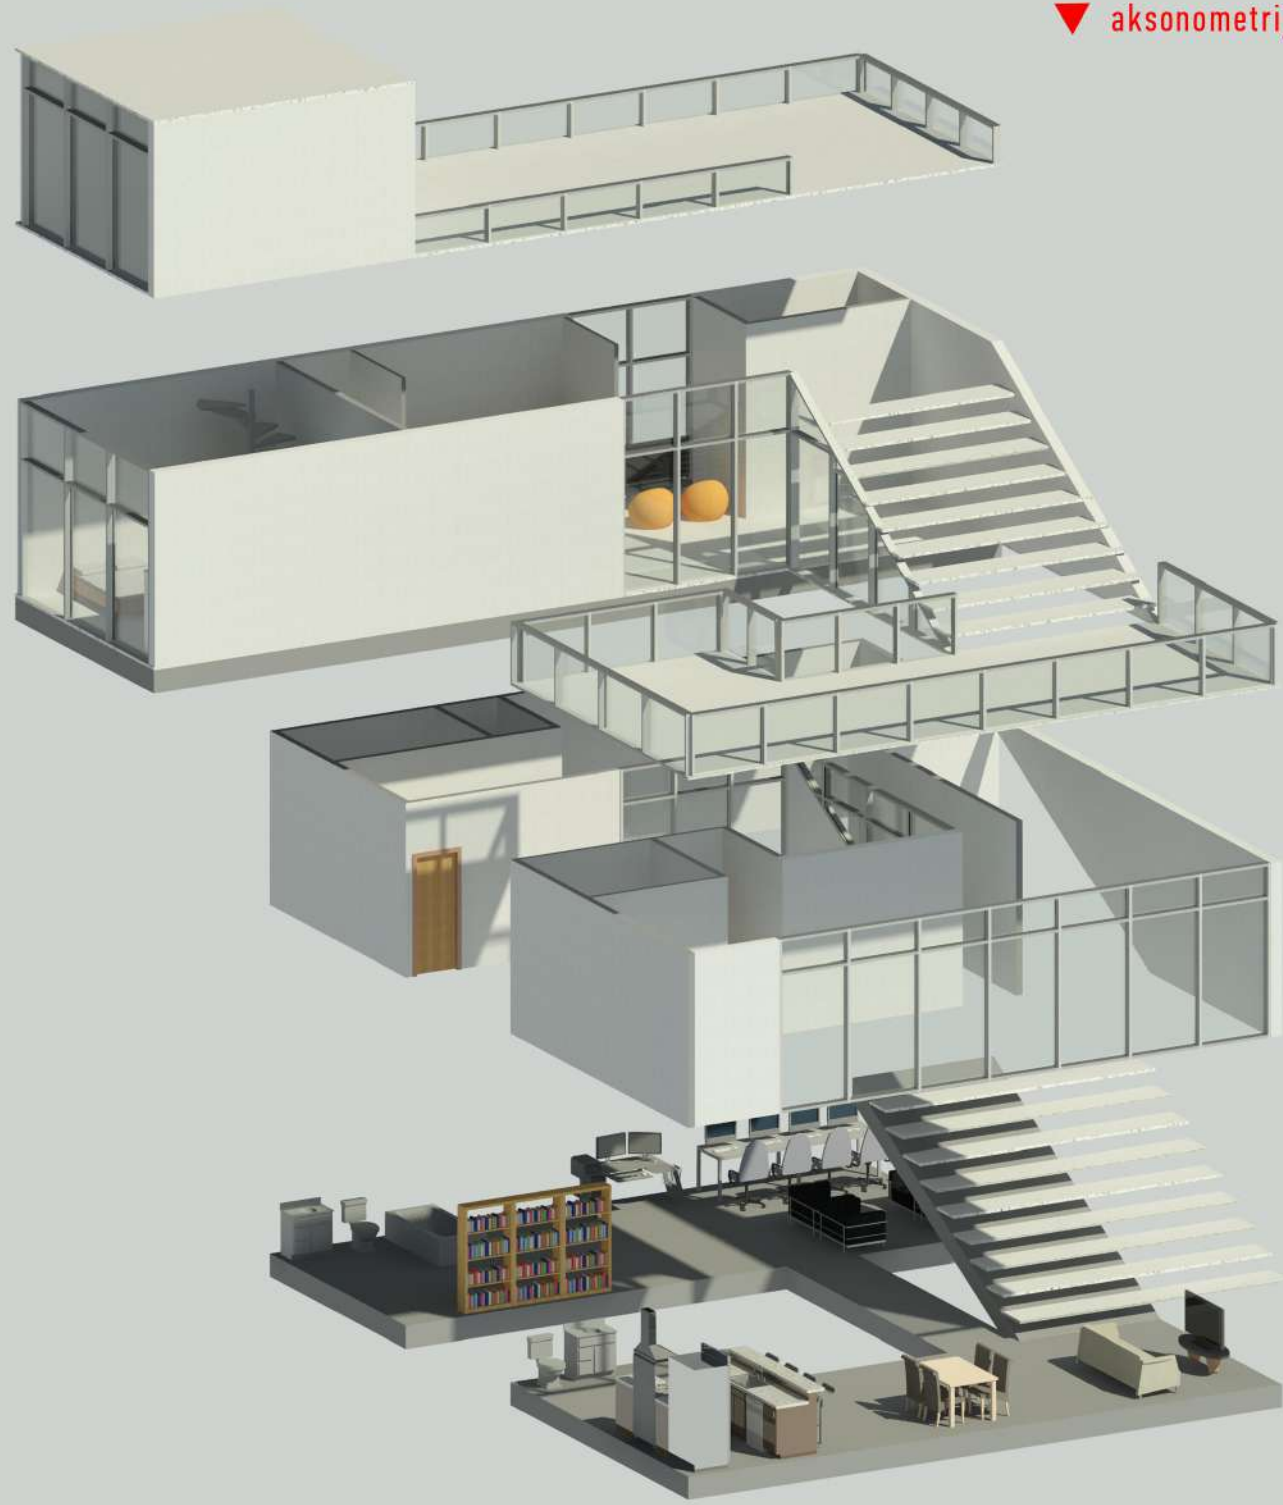

# INTEGRISANO MODELOVANJE ARHITEKTONSKIH OBJEKATA

Univerzitet u Beogradu/ Arhitektonski fakultet/  
IMAORevit/ Ispit/ prof Mirjana Devetaković/  
student: Veljko Vukosavović 12038\_2015

▼ aksonometrija

▼ izgledi

← osnove

prostorni prikaz

▲ presecci

▼ renderi