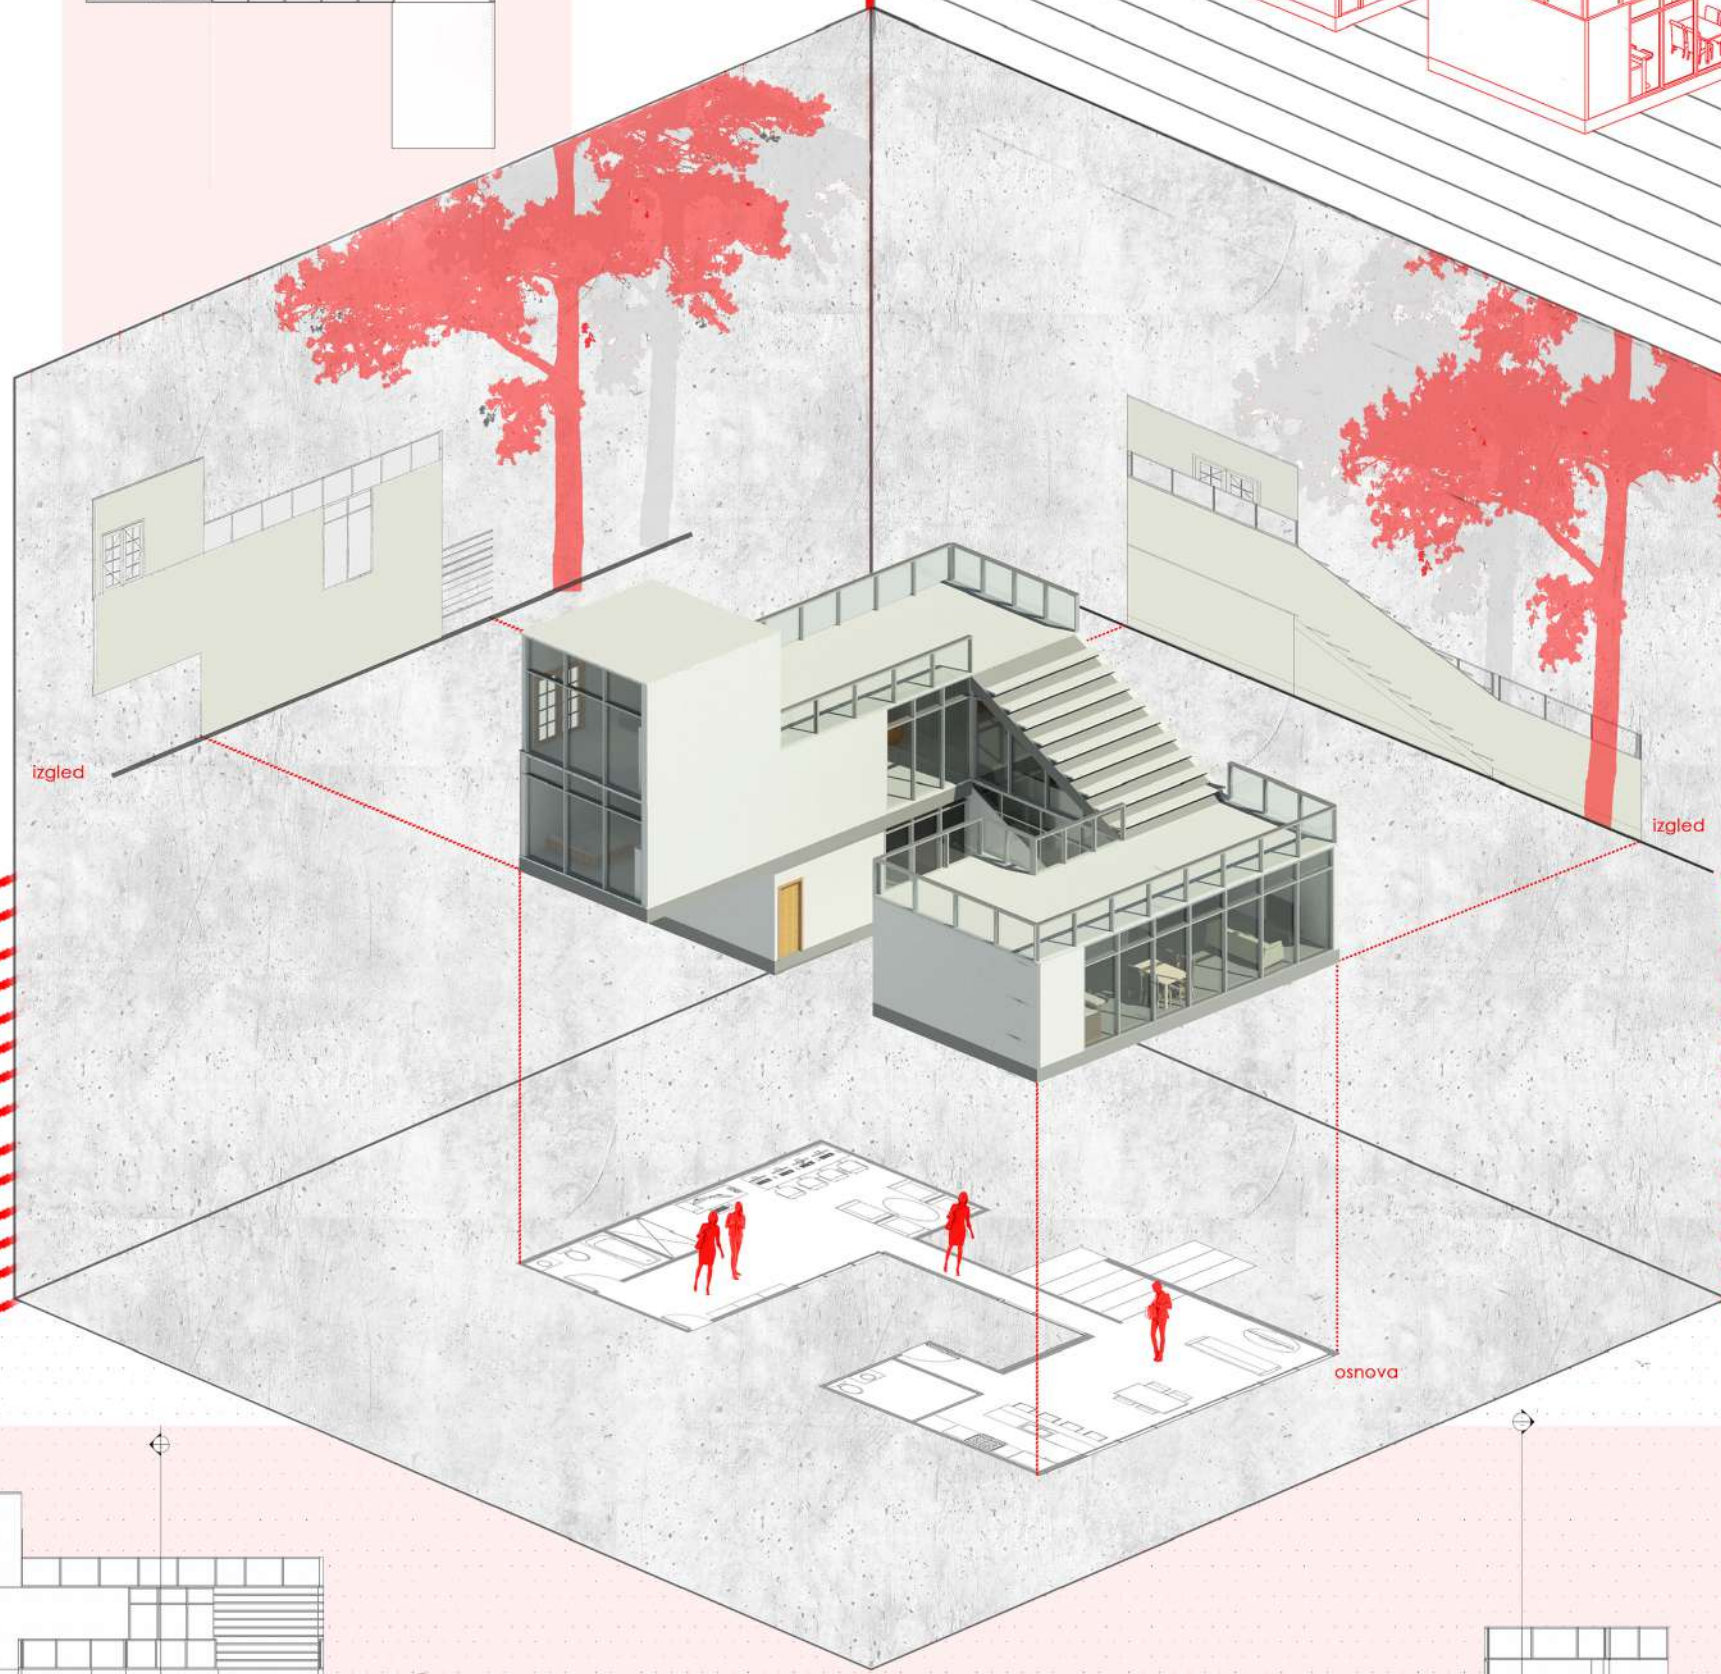

# INTEGRISANO MODELOVANJE ARHITEKTONSKIH OBJEKATA

Univerzitet u Beogradu/ Arhitektonski fakultet/  
IMAORevit/ Ispit/ prof Mirjana Devetaković/  
student: Veljko Vukosavović 12038\_2015

▼ aksonometrija

▼ izgledi

← osnove

prostorni prikaz

▲ presecci

▼ renderi