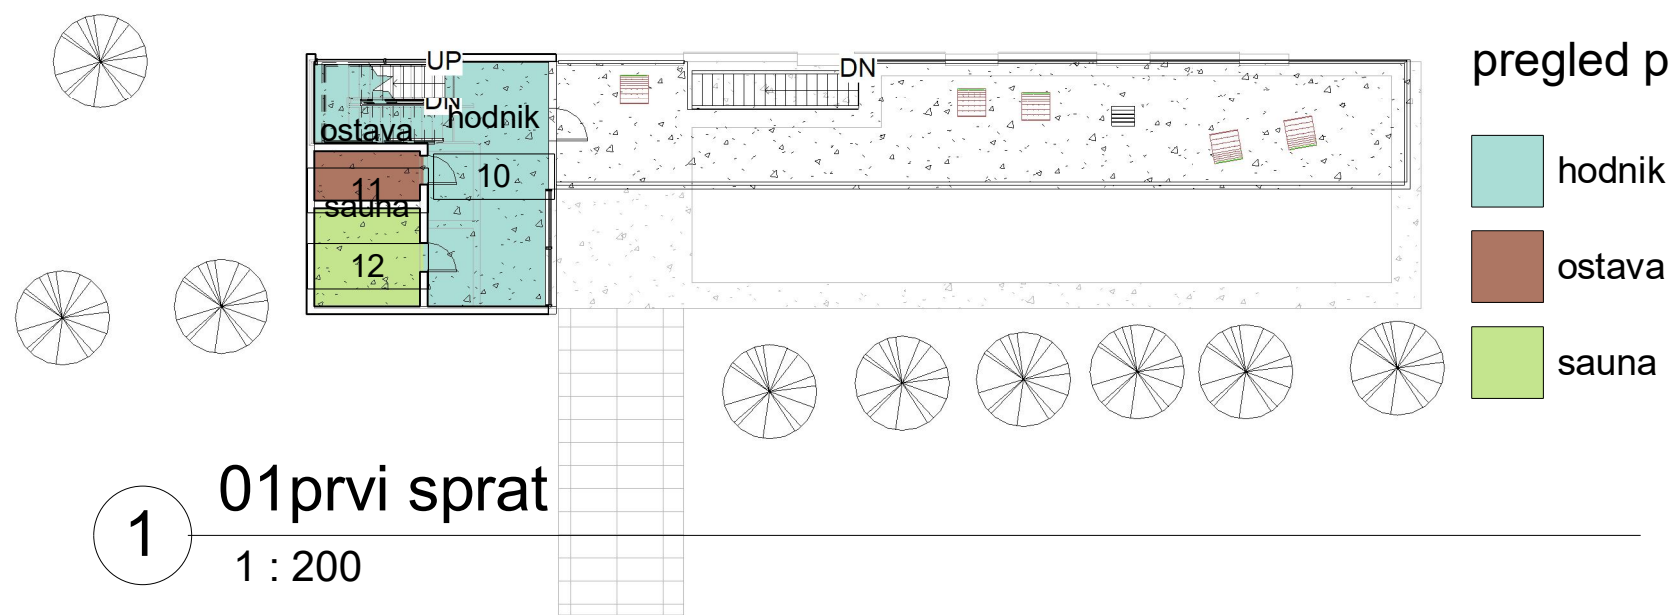

pregled prostorija

- dnevna soba
- hodnik
- kuhinja i trpezarija
- prostorija
- wc

| pregled prostorija | | | |
|--------------------|----------------------|--------------------|---------------|
| Number | Name | Area | Level |
| 1 | prostorija | 26 m ² | -01 podrum |
| 2 | wc | 2 m ² | -01 podrum |
| 3 | dnevna soba | 42 m ² | -01 podrum |
| 4 | kuhinja i trpezarija | 35 m ² | -01 podrum |
| 5 | hodnik | 24 m ² | -01 podrum |
| 6 | garaza | 11 m ² | 00prizemlje |
| 7 | ostava | 2 m ² | 00prizemlje |
| 8 | vetrobran | 2 m ² | 00prizemlje |
| 9 | hodnik | 21 m ² | 00prizemlje |
| 10 | hodnik | 27 m ² | 01prvi sprat |
| 11 | ostava | 4 m ² | 01prvi sprat |
| 12 | sauna | 7 m ² | 01prvi sprat |
| 13 | kupatilo | 6 m ² | 02drugi sprat |
| 14 | hodnik | 14 m ² | 02drugi sprat |
| 15 | spavaca soba | 19 m ² | 02drugi sprat |
| 16 | hodnik | 14 m ² | 03treći sprat |
| 17 | kupatilo | 6 m ² | 03treći sprat |
| 18 | spavaca soba | 19 m ² | 03treći sprat |
| Grand total: 18 | | 282 m ² | |

4 -01 podrum
1 : 200

2 North
1 : 200

pregled prostorija

- hodnik
- ostava
- sauna

1 01prvi sprat
1 : 200

3 Section 3
1 : 200