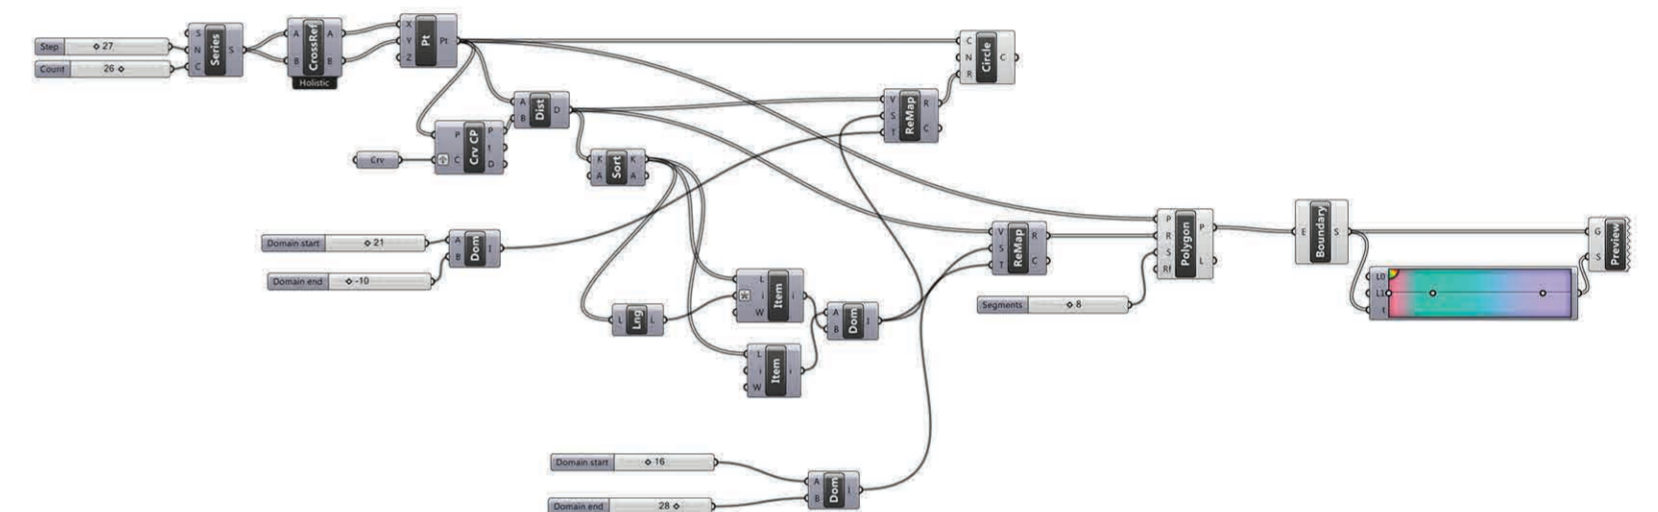

# PARAMETARSKO MODELOVANJE

Nastavnik: doc. dr Mirjana Devetaković,  
prof. dr Ljiljana Petruševski  
Asistent: Jelena Ivanović, dipl.mat.  
Student: Mila Pantelić 055/2013

grafička matrica bez uticaja atraktora

grafička matrica sa aktiviranim atraktorom 1

grafička matrica sa aktiviranim atraktorom 2