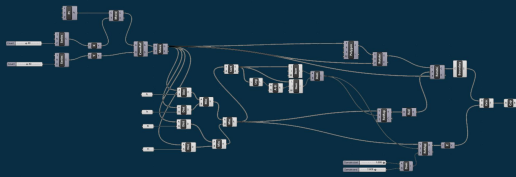

RHINO parametarsko modelovanje

UNIVERZITET U BEOGRADU | ARHITEKTONSKI FAKULTET
MASTER AKADEMSKE STUDIJE ARHITEKTURE
IZBORNI PREDMET 1 - ARHITEKTURA
RHINOCEROS | GRASSHOPPER PLUGIN

DEFINICIJA IZ GRASSHOPPER PLUGIN-A |