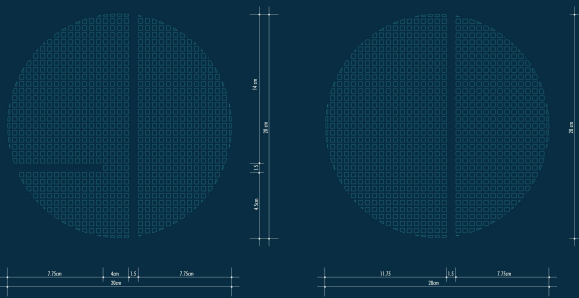

TIPOVI OSNOVA | DIMENZJE

3D prikaz dobijene forme