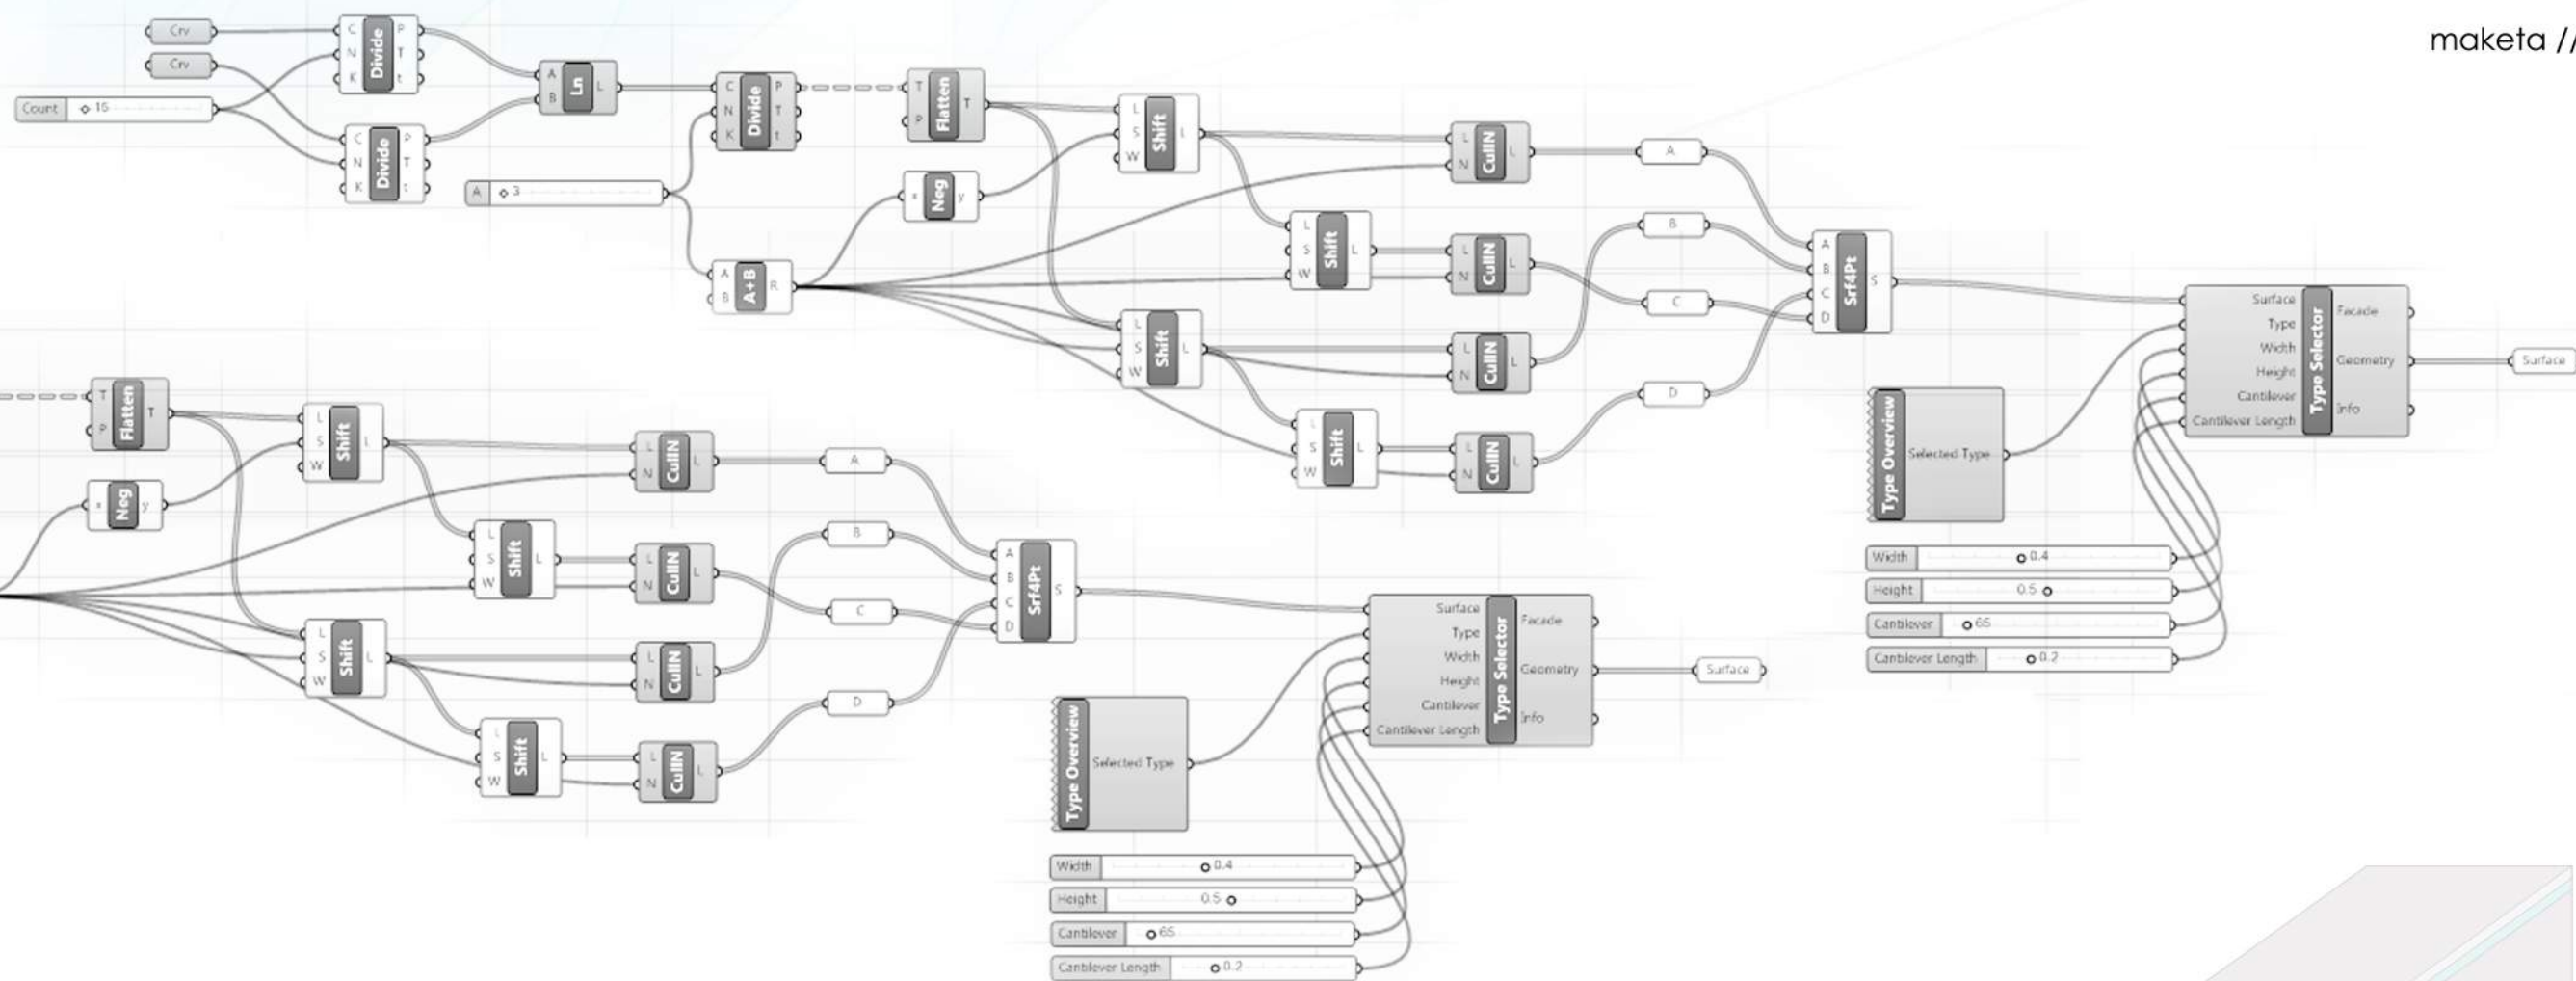

PARAMETARSKO MODELOVANJE / SHŪCO // FASADA //

Univerzitet u Beogradu / Arhitektonski fakultet / treća godina / osnovne akademske studije ////
/ prolećni semestar / 2014-15 / prof. Mirjana Devetaković / student: Ivona Jovanović 2012/189

aksonometrija ///

/// grasshopper definicija

maketa ///

/// ideja

/// prednji izgled

/// intervencija

/// pozicija