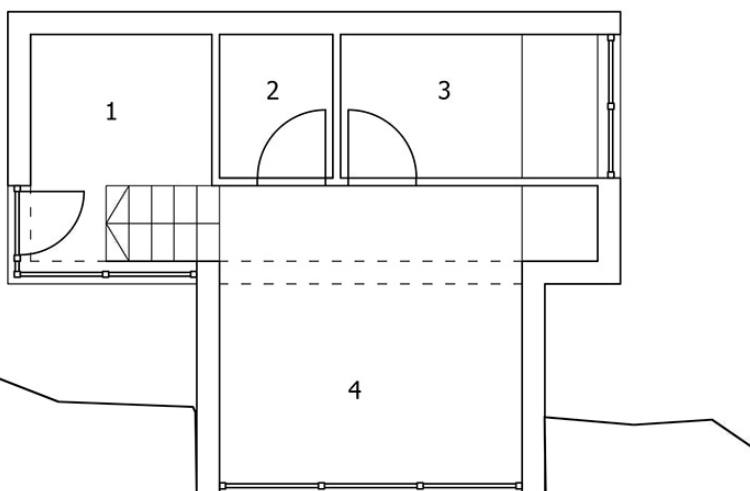

STAMBENA JEDINICA

Minimalna stambena jedinica se nalazi na poznatim liticama u Irskoj. Jedinica se sastoji od dva kubusa koja se međusobno prožimaju. U jednom od kubusa se nalazi noćni deo tačnije spavaća soba i kupatilo. U drugom kubusu su smeštene dnevna soba, kuhinja u čijem se sklopu nalazi i radni sto.

LIVING UNIT

The unit is situated in Ireland on the famous Cliffes of Moher. The unit consists of two cubes that are intertwined. In one of them we have the bedroom an the bathroom, and the other one consists of the livingroom, kintchen and the working aria