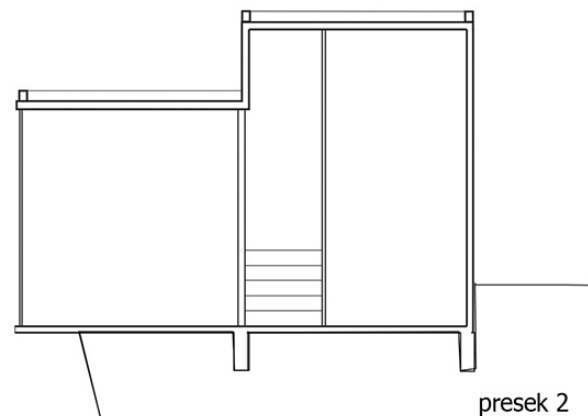

STAMBENA JEDINICA

Minimalna stambena jedinica se nalazi na poznatim liticama u Irskoj. Jedinica se sastoji od dva kubusa koja se međusobno prožimaju. U jednom od kubusa se nalazi noćni deo tačnije spavaća soba i kupatilo. U drugom kubusu su smeštene dnevna soba, kuhinja u čijem se sklopu nalazi i radni sto.

LIVING UNIT

The unit is situated in Ireland on the famous Cliffes of Moher. The unit consists of two cubes that are intertwined. In one of them we have the bedroom an the bathroom, and the other one consists of the livingroom, kintchen and the working aria