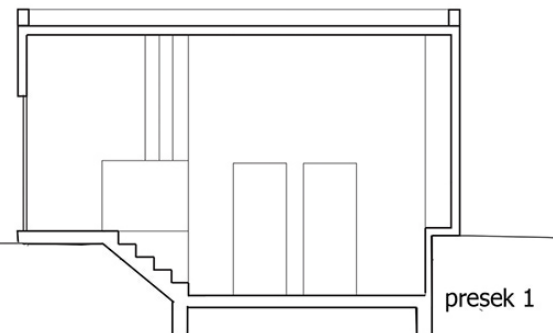

STAMBENA JEDINICA

Minimalna stambena jedinica se nalazi na poznatim liticama u Irskoj. Jedinica se sastoji od dva kubusa koja se međusobno prožimaju. U jednom od kubusa se nalazi noćni deo tačnije spavaća soba i kupatilo. U drugom kubusu su smeštene dnevna soba, kuhinja u čijem se sklopu nalazi i radni sto.

LIVING UNIT

The unit is situated in Ireland on the famous Cliffes of Moher. The unit consists of two cubes that are intertwined. In one of them we have the bedroom an the bathroom, and the other one consists of the livingroom, kintchen and the working aria