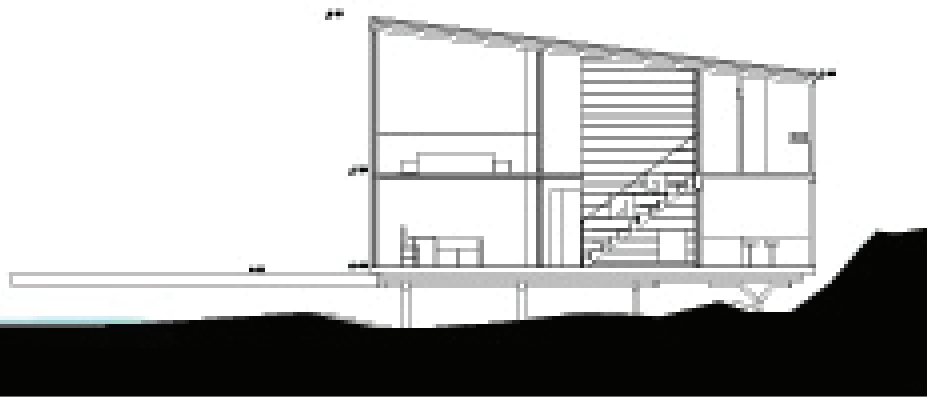

arhitektonski nacrt
8100

arhitektonski nacrt
8100

Edinica se nalazi blizu jezera i obdarena je odličnom pogledom. Ova edinica postoji od 1971. godine. Na osnovi planova iz 1971. godine i nakon edifikacije je u potpunosti obnovljena i izgleda se kao nova edinica, ali sa svim elementima koje imaju starije edinice. Ova edinica je u skladu sa standardima i zahtevima za obnovu edinica. Na osnovu planova iz 1971. godine i nakon edifikacije je u potpunosti obnovljena i izgleda se kao nova edinica, ali sa svim elementima koje imaju starije edinice.