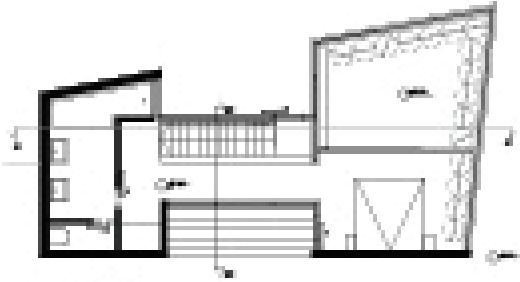

arhitektonski nacrt
8100

arhitektonski nacrt
8100

Edinica se nalazi blizu jezera i obdarena je odličnom pogledom. Ova edinica postoji od 1971. godine. Na osnovi planova iz 1971. godine i nakon edifikacije je u potpunosti obnovljena i izgleda se kao nova edinica, ali sa svim elementima koje imaju starije edinice. Ova edinica je u skladu sa standardima i zahtevima za obnovu edinica. Na osnovu planova iz 1971. godine i nakon edifikacije je u potpunosti obnovljena i izgleda se kao nova edinica, ali sa svim elementima koje imaju starije edinice.