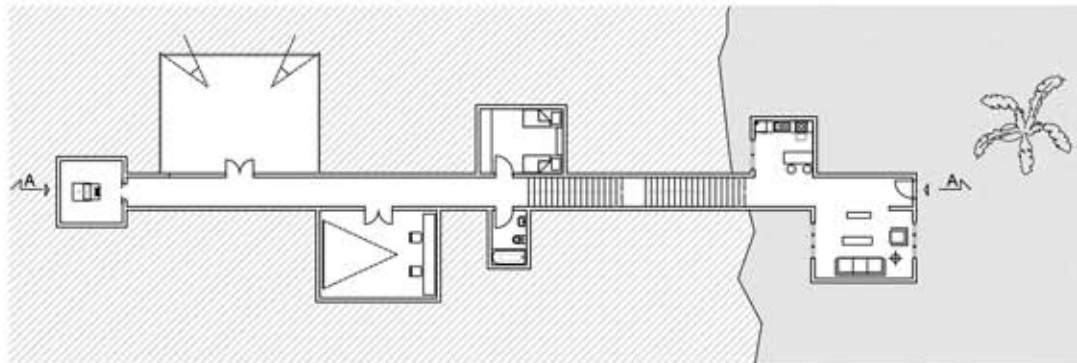

# KUĆA NA PLAŽI

STUDENT: FILIP VASILJEVIĆ 137/13

PRINCIPI CAAD-A

3D Prikaz

Osnova

Ovaj projekat stambene jedinice za dvoje zasniva se na ideji objekta koji koriste snimatelji emisija o podvodnom svetu, tako da objekat svojom formom i rasporedom podseća na neku izduženu stanicu koja vodi do mesta pristupanja batiskafu kojim se korinici odvajaju od objekta i tada odlaze u neke veće morske dubine kako bi napravili zanimljive snimke. Nakon toga se korisnici vraćaju u objekat i tada rade na uređivanju snimaka koje su napravili iz batiskafa. Sve prostorije objekta su rasporedjene tako da nikad ne ometaju taj kontinualan prolaz kroz ovu "podvodnu stanicu."