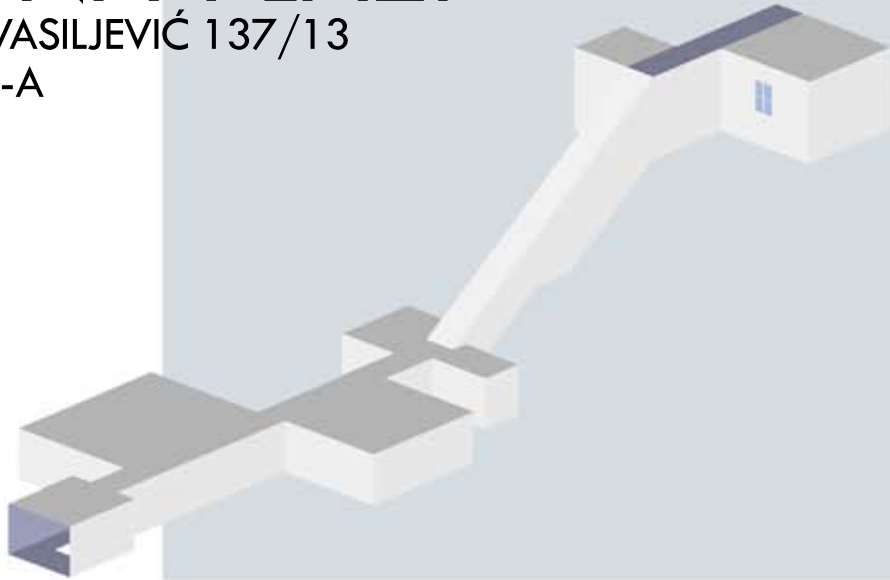

# KUĆA NA PLAŽI

STUDENT: FILIP VASILJEVIĆ 137/13

PRINCIPI CAAD-A

3D Prikaz

Osnova

Ovaj projekat stambene jedinice za dvoje zasniva se na ideji objekta koji koriste snimatelji emisija o podvodnom svetu, tako da objekat svojom formom i rasporedom podseća na neku izduženu stanicu koja vodi do mesta pristupanja batiskafu kojim se korinici odvajaju od objekta i tada odlaze u neke veće morske dubine kako bi napravili zanimljive snimke. Nakon toga se korisnici vraćaju u objekat i tada rade na uređivanju snimaka koje su napravili iz batiskafa. Sve prostorije objekta su rasporedjene tako da nikad ne ometaju taj kontinualan prolaz kroz ovu "podvodnu stanicu."