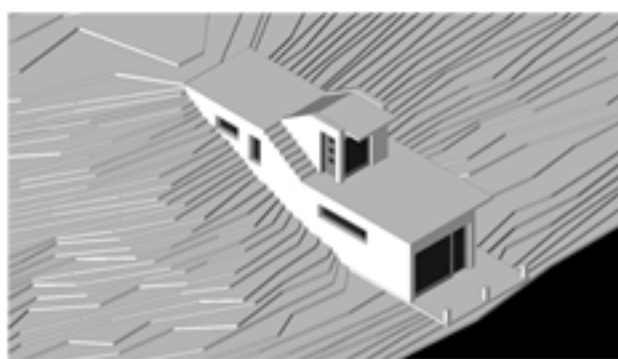

OSNOVA PRIZEMLJA

OSNOVA PRVOG SPRATA

PRESEK 1-1

PREDNJI IZGLED

minimalna stambena jedinica za dvoje se nalazi na ostrvu Rat koje je pod kontrolom Njujorka. Ostrvo je većim delom ravničarsko i male nadmorske visine, te je samim tim jako prohodno. Na severnoj strani ostrva postoji izgrađena luka, dok je jedinica pozicionirana na južnoj strani.

Samim tim postoje dva ulaza u objekat, jedan na gornjoj etaži koja je u nivou sa visinom ostrva i taj ulaz omogućava prilaz sa svih strana ostrva, prvenstveno sa severne i drugi kojem se može prići samo sa južne strane čamcem.

Objekat se sastoji iz tri etaže od kojih je jedna manja i to je ulazna etaža, a druge dve se koriste za stanovanje. Kako bi se prilagodio reljefu u koji je delimično ukopan kod objekta postoji smicanje etaža na pola spratne visine, tako da je nivo gotovog poda prvog sprata u nivo sa najvišom tačkom ostrva.