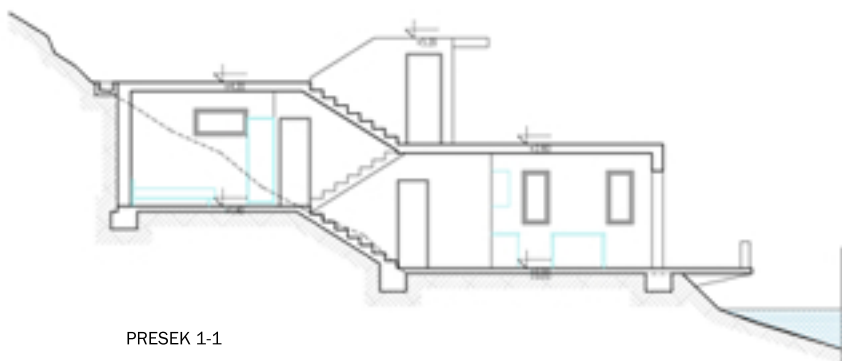

OSNOVA PRIZEMLJA

OSNOVA PRVOG SPRATA

PRESEK 1-1

PREDNJI IZGLED

minimalna stambena jedinica za dvoje se nalazi na ostrvu Rat koje je pod kontrolom Njujorka. Ostrvo je većim delom ravničarsko i male nadmorske visine, te je samim tim jako prohodno. Na severnoj strani ostrva postoji izgrađena luka, dok je jedinica pozicionirana na južnoj strani.

Samim tim postoje dva ulaza u objekat, jedan na gornjoj etaži koja je u nivou sa visinom ostrva i taj ulaz omogućava prilaz sa svih strana ostrva, prvenstveno sa severne i drugi kojem se može prići samo sa južne strane čamcem.

Objekat se sastoji iz tri etaže od kojih je jedna manja i to je ulazna etaža, a druge dve se koriste za stanovanje. Kako bi se prilagodio reljefu u koji je delimično ukopan kod objekta postoji smicanje etaža na pola spratne visine, tako da je nivo gotovog poda prvog sprata u nivo sa najvišom tačkom ostrva.