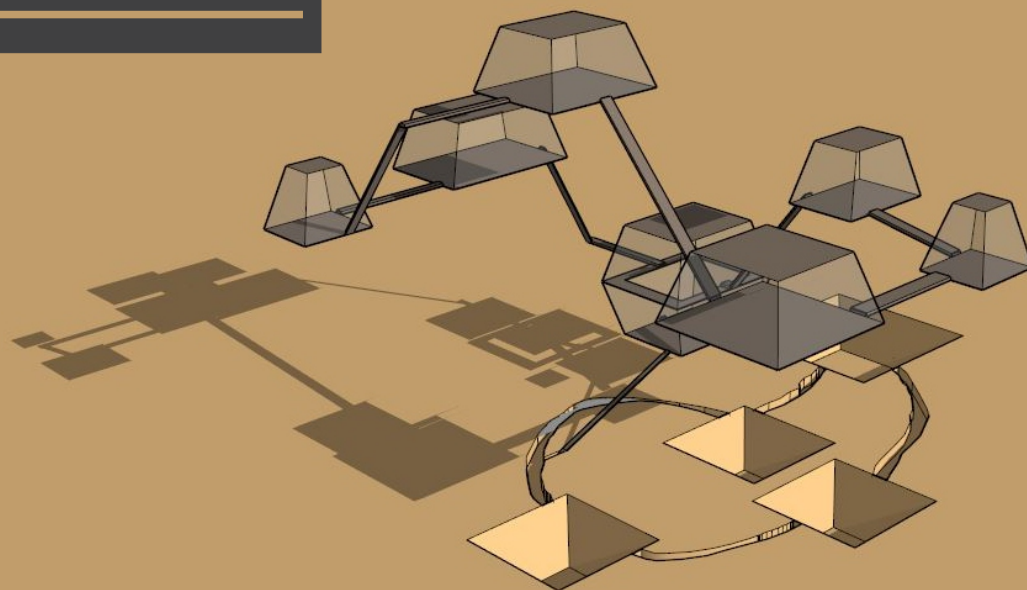

JEDINICA ZA DVE OSOBE

STUDENT:
Stojanovic Nina 007/2013

FAKULTET:
Arhitektonski fakultet u Beogradu

KURS:
Principi CAAD-a

RUKOVODILAC:
doc dr Mirjana Devetakovic

Projekat jedinica za dve osobe namenjen je dvojici naučnika, istraživača koji se bave astronomijom i paleontologijom. I pored toga što su istraživači, njihova interesovanja i područja delatnosti su potpuno suprotna, što se ogleda i u projektu. Naime, sama forma proizašla je iz ideje da je paleontolog gotovo stalno orijentisan ka zemlji, a astronom ka nebu. Organizacija korisnog prostora i jednog i drugog korisnika vođena je mapiranjem koje je u slučaju paleontologa vezano za sam 'predmet' iskopavanja - dinosaurusa, a u slučaju astronoma vezano za određeno sazvežđe - Orion. Jedina jedinica koja predstavlja sintezu obe forme jeste mesto u kome se susreću dvojica korisnika i gde provode zajedničko vreme.

Two unit house is designed for scientists, researchers in the fields of astronomy and paleontology. Besides the fact that they are both scientists, their interests and field of work are completely opposite - which is reflected in the project as well. The form itself is derived from the idea that the paleontologist is almost constantly oriented to the earth, and an astronomer at the sky. Organization of both spaces is a sort of mapping which, in the case of the paleontologist, is about the very 'object' of excavation - dinosaur, and in the case of the astronomer is the specific constellation - Orion. Only unit where the two meet is the synthesis of the two forms.

podužni presek A-A

podužni presek P-P