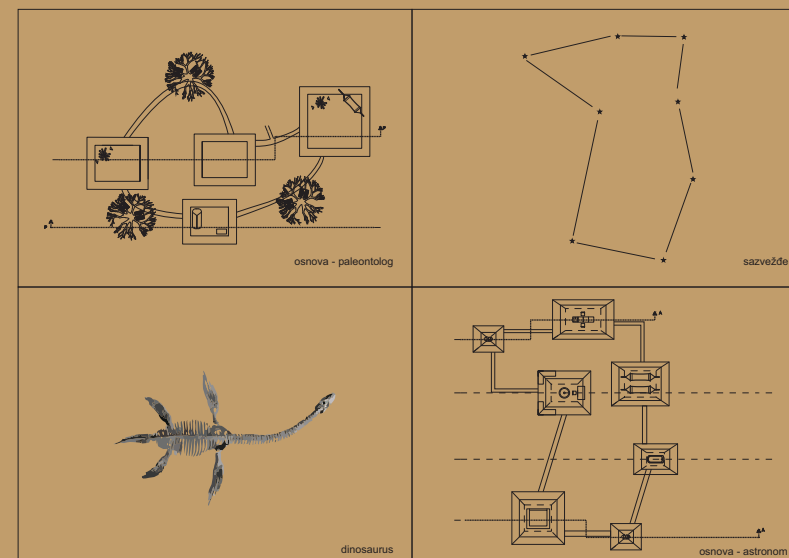

JEDINICA ZA DVE OSOBE

STUDENT:
Stojanovic Nina 007/2013

FAKULTET:
Arhitektonski fakultet u Beogradu

KURS:
Principi CAAD-a

RUKOVODILAC:
doc dr Mirjana Devetakovic

Projekat jedinica za dve osobe namenjen je dvojici naučnika, istraživača koji se bave astronomijom i paleontologijom. I pored toga što su istraživači, njihova interesovanja i područja delatnosti su potpuno suprotna, što se ogleda i u projektu. Naime, sama forma proizašla je iz ideje da je paleontolog gotovo stalno orijentisan ka zemlji, a astronom ka nebu. Organizacija korisnog prostora i jednog i drugog korisnika vođena je mapiranjem koje je u slučaju paleontologa vezano za sam 'predmet' iskopavanja - dinosaurusa, a u slučaju astronoma vezano za određeno sazvežđe - Orion. Jedina jedinica koja predstavlja sintezu obe forme jeste mesto u kome se susreću dvojica korisnika i gde provode zajedničko vreme.

Two unit house is designed for scientists, researchers in the fields of astronomy and paleontology. Besides the fact that they are both scientists, their interests and field of work are completely opposite - which is reflected in the project as well. The form itself is derived from the idea that the paleontologist is almost constantly oriented to the earth, and an astronomer at the sky. Organization of both spaces is a sort of mapping which, in the case of the paleontologist, is about the very 'object' of excavation - dinosaur, and in the case of the astronomer is the specific constellation - Orion. Only unit where the two meet is the synthesis of the two forms.

podužni presek A-A

podužni presek P-P