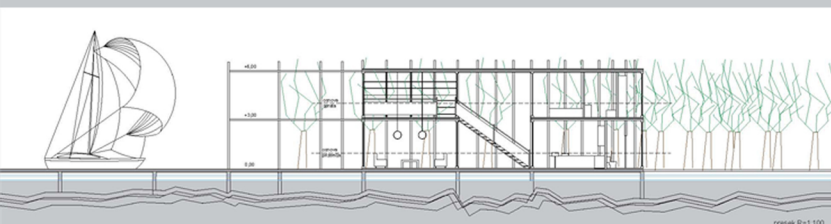

review:

Ova stambena jedinica projektovana je na priobalju ostrva kao vikendica za stariji bracni par. Kako se nalazi u zoni sa velikim brojem sunčanih dana u godini, velika pažnja je posvećena fasadi i igri senki koju ista pravi tokom različitih godišnjih doba.

Objekat je izdvojen, ima svoj mol i glavni pristup je sa mora. Okružen je prirodom i vegetacijom kojoj je posvećena velika pažnja, pa da ne bi došlo do narušavanja zatečenog stanja izvršena je intervencija na objektu, kako bi se on uklopio u zadato okruženje, pravljnjem atrijuma u kojem drvo postaje sastavni deo objekta.