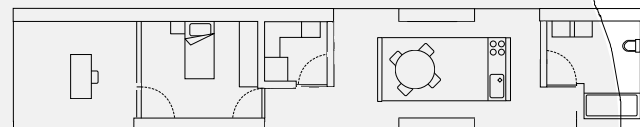

# stambena jedinica za dvoje

Stambena jedinica za dvoje se nalazi na lokaciji Beachy Head, na jugoistoku engleskog ostrva, i ono što je karakteristično za ovo područje jeste to da je tzv. „suicidalna tačka“, tj. mesto poznato po visokoj stopi samoubistava godišnje, čak 20 u proseku. Jedinica je namenjena piscu, za koga je ova lokacija idealno mesto za pronalaženje inspiracije. Jedinica je postavljena konzolno na samu liticu, stoga je pogled i više nego „primamljiv“.

situacioni plan  
situational plan

godina/year: 2014  
status/projekt/project: 2014  
površina/area: 70 m<sup>2</sup>  
budžet/budget: 100.000  
EUR  
klijent/klijent: pisac  
lokacija/location: Beachy  
Head, England  
arhitekta/architect: Nataša  
Matić, 172/2013