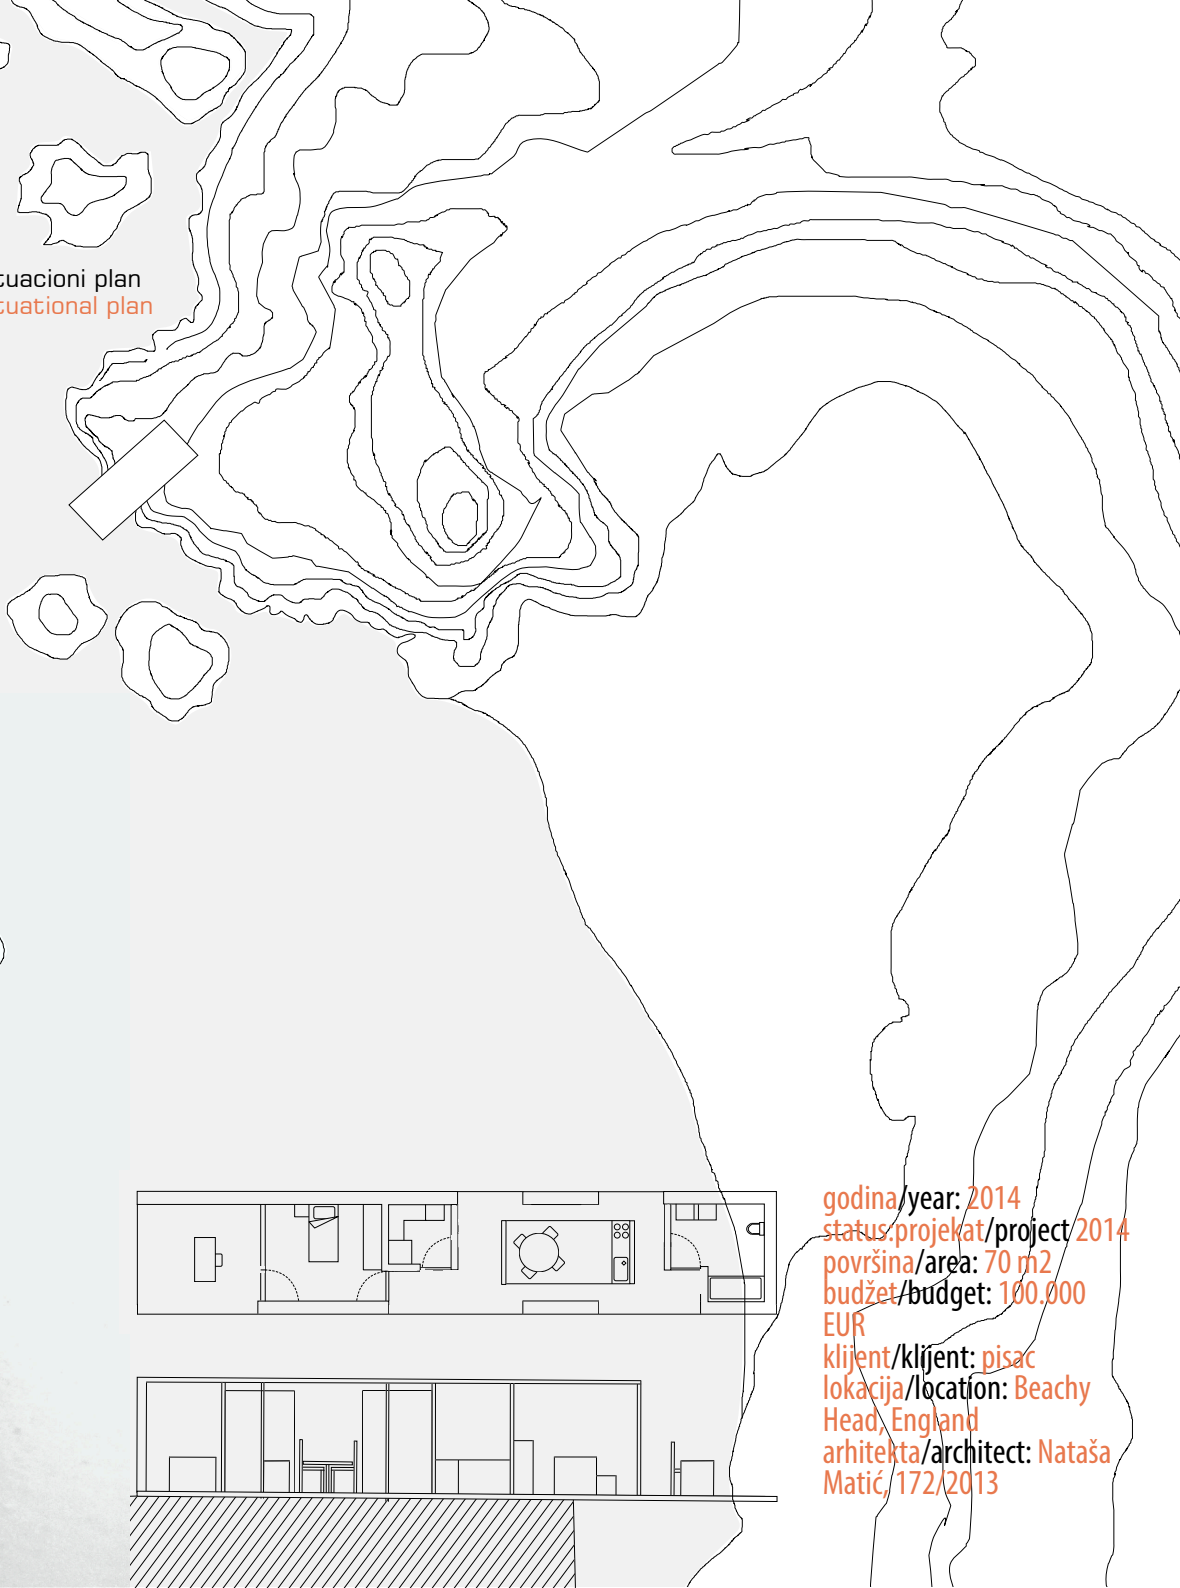

# stambena jedinica za dvoje

Stambena jedinica za dvoje se nalazi na lokaciji Beachy Head, na jugoistoku engleskog ostrva, i ono što je karakteristično za ovo područje jeste to da je tzv. „suicidalna tačka“, tj. mesto poznato po visokoj stopi samoubistava godišnje, čak 20 u proseku. Jedinica je namenjena piscu, za koga je ova lokacija idealno mesto za pronalaženje inspiracije. Jedinica je postavljena konzolno na samu liticu, stoga je pogled i više nego „primamljiv“.

situacioni plan  
situational plan

godina/year: 2014  
status/projekt/project: 2014  
površina/area: 70 m<sup>2</sup>  
budžet/budget: 100.000  
EUR  
klijent/klijent: pisac  
lokacija/location: Beachy  
Head, England  
arhitekta/architect: Nataša  
Matić, 172/2013