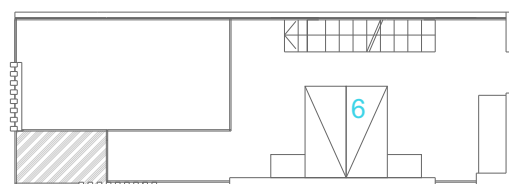

PRINCIPI CAAD

Stambena jedinica za dvoje

Osnova prizemlja
Razmera 1:200

Osnova galerije
Razmera 1:200

U okviru predmeta "Elementi projektovanja", obradivana je tema stambene jedinice za privremeni boravak dve osobe u prirodi. Zadatak nije samo stambena jedinica kao odgovor na postojeće uslove lokacije, specifičnost terena i funkcije, već poseban volumen, jednodimenzionalni prostor sa elementima efemernosti. Oblikovanje forme nosi sa sobom odgovornost u stvaranju uniformnog dizajna i estetike. Radi se o jedinici koja se razvija ne samo iznutra, već i iz svog okruženje pa se tako može razmišljati o atributima privremenosti, promenljivosti.

1. Ulaz sa predsobljem
2. Dnevna soba
3. Kuhinja i trpezarija
4. Kupatilo
5. Garderoba
6. Spavaća soba

izgledi