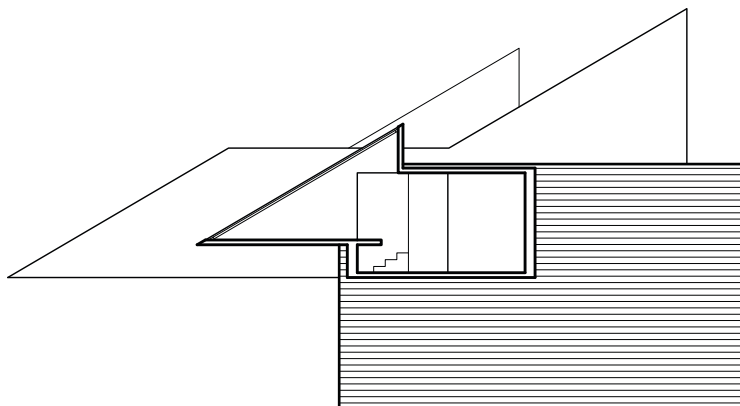

Милутин Вукоичић 015/2013

СТАМБЕНА ЈЕДИНИЦА ЗА ДВОЈЕ

Архитектонски факултет
Принципи СААД-а
Финални рад

Објекат се налази на ивици литице и оријентисан је сваким својим делом ка отвореном мору. Коси елементи имитирају стеновиту подлогу и тако се уклапају у природни контекст. Централна соба, у којој корисници овог простора проводе највише времена, препуштена је преко ивице и у онама који се ту нађу ствара неизвесан осећај боравка на ивици сигурности, али и уживање у прелепом пејзажу који овај објекат чини оним што он јесте.

ОСНОВА

вертикални пресек

поглед на предњу
фасаду објекта