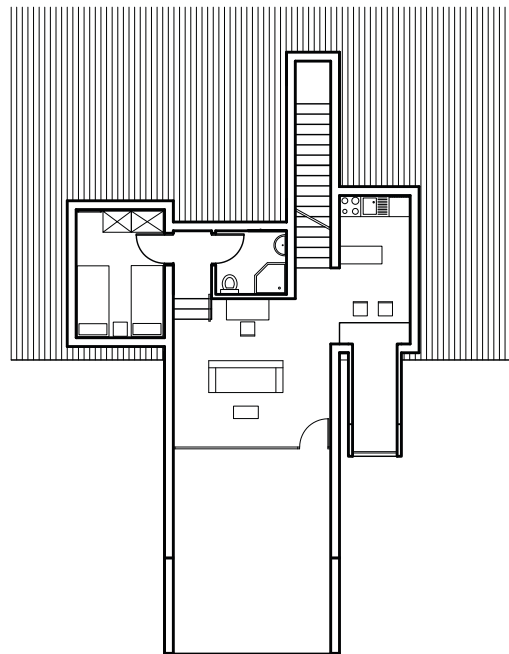

Милутин Вукоичић 015/2013

СТАМБЕНА ЈЕДИНИЦА ЗА ДВОЈЕ

Архитектонски факултет
Принципи СААД-а
Финални рад

Објекат се налази на ивици литице и оријентисан је сваким својим делом ка отвореном мору. Коси елементи имитирају стеновиту подлогу и тако се уклапају у природни контекст. Централна соба, у којој корисници овог простора проводе највише времена, препуштена је преко ивице и у онама који се ту нађу ствара неизвесан осећај боравка на ивици сигурности, али и уживање у прелепом пејзажу који овај објекат чини оним што он јесте.

ОСНОВА

вертикални пресек

поглед на предњу
фасаду објекта