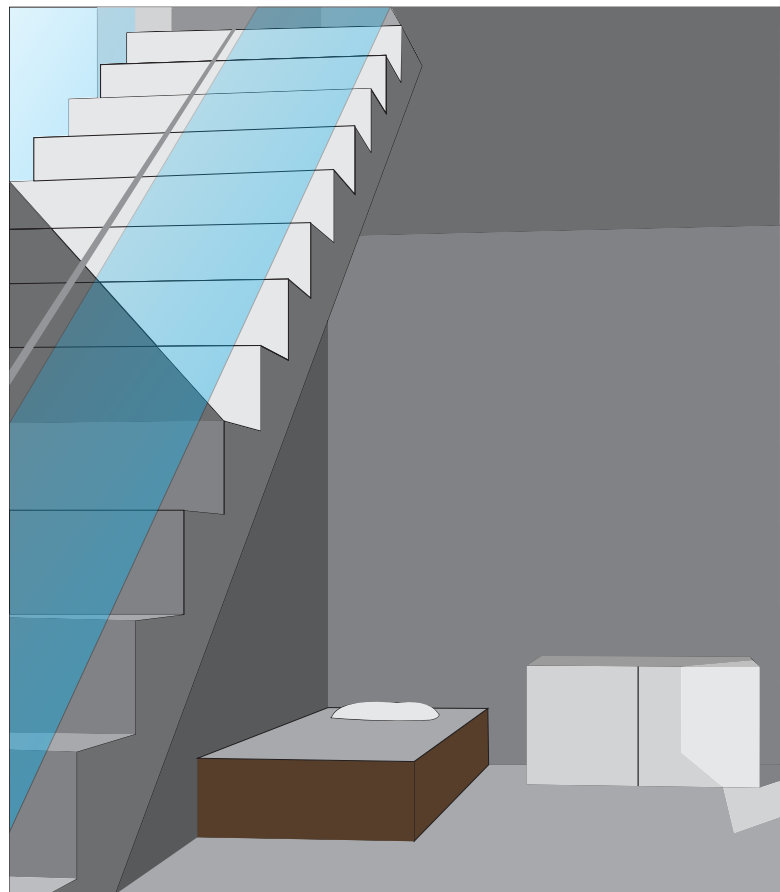

Za lokaciju je izabrana "crna plaza" na Islandu. Specifčno za ovu lokaciju je tosto jedini oblik zivota koji se može naci su alge. Plaza se sastoji iz peska i stena. Vazno je napomenuti i to da nema većih odstupanja u visini (nema visokih stena ili promena u reljefu)

Stambena jedinica je osmišljena tako da se što bolje uklopi u svoju sredinu. Kako bi se što manje izdvajala jedinica je ukopana u zemlju. Na taj način ona se u potpunosti uklapa u svoje okruženje. Fasada jedinice je osmišljena tako da omogućava odlican pregled okruženja (gledano iz jedinice), a da idalje omogućava izvesnu dozu privatnosti. Iz razloga što se sastoji uglavnom od stakla svetlost dopire i do podruma.

Prizemlje:

Podrum:

SLIKA IZNAD: Podrum
Zahvaljujuci fasadi dnevna svetlost stize i podruma.