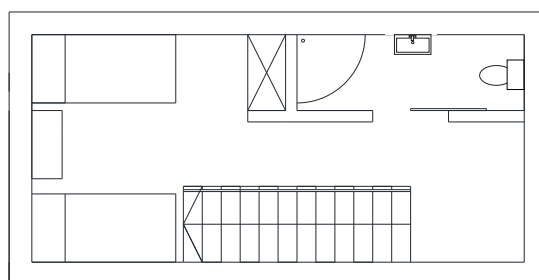

Za lokaciju je izabrana "crna plaza" na Islandu. Specifčno za ovu lokaciju je tosto jedini oblik zivota koji se može naci su alge. Plaza se sastoji iz peska i stena. Vazno je napomenuti i to da nema većih odstupanja u visini (nema visokih stena ili promena u reljefu)

Stambena jedinica je osmišljena tako da se što bolje uklopi u svoju sredinu. Kako bi se što manje izdvajala jedinica je ukopana u zemlju. Na taj način ona se u potpunosti uklapa u svoje okruženje. Fasada jedinice je osmišljena tako da omogućava odlican pregled okruženja (gledano iz jedinice), a da idalje omogućava izvesnu dozu privatnosti. Iz razloga što se sastoji uglavnom od stakla svetlost dopire i do podruma.

Podrum:

SLIKA IZNAD: Podrum
Zahvaljujuci fasadi dnevna svetlost stize i podruma.