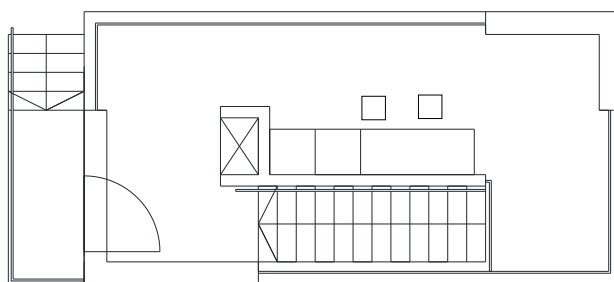

Stambena jedinica je osmišljena tako da se što bolje uklopi u svoju sredinu. Kako bi se što manje izdvajala jedinica je ukopana u zemlju. Na taj način ona se u potpunosti uklapa u svoje okruženje. Fasada jedinice je osmišljena tako da omogućava odlican pregled okruženja (gledano iz jedinice), a da idalje omogućava izvesnu dozu privatnosti. Iz razloga što se sastoji uglavnom od stakla svetlost dopire i do podruma.

Prizemlje:

Podrum:

SLIKA IZNAD: Podrum
Zahvaljujuci fasadi dnevna svetlost stize i podruma.