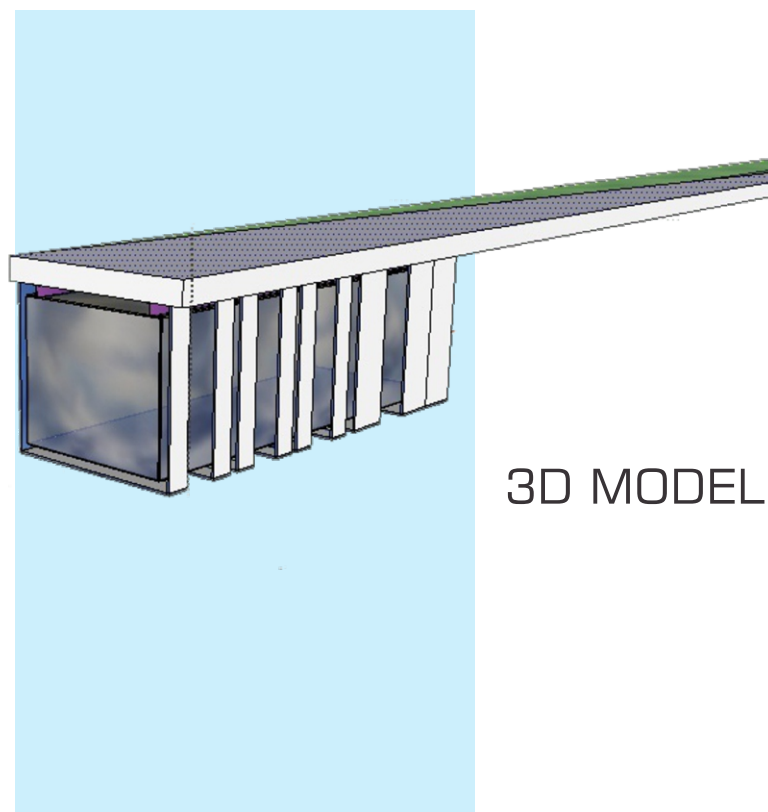

Ova jedinica za dve osobe visi o ploču koja je integrisana u stenu. Nalazi se iznad vode kako bi se stvorio osećaj lebdenja iznad mora. Objekat je transparentan kako bi se još više naglasio osećaj lebdenja i sjedinjavanja sa prirodom koja ga okružuje. U sklopu ploče nalaze se trakasti paneli koji služe da se transparentni objekat zakloni od sunčevih zraka ukoliko je to potrebno. Prostorna jedinica ovog tipa pruža sve ono što je čoveku potrebno za 24 časa, a u isto vreme ne gubi na estetici. Svojim modernim dizajnom uklapa se u svako okruženje, a transparentnost obezbeđuje svojstvo mimikrije.

3D MODEL

Presek dole  
Osnova dole desno