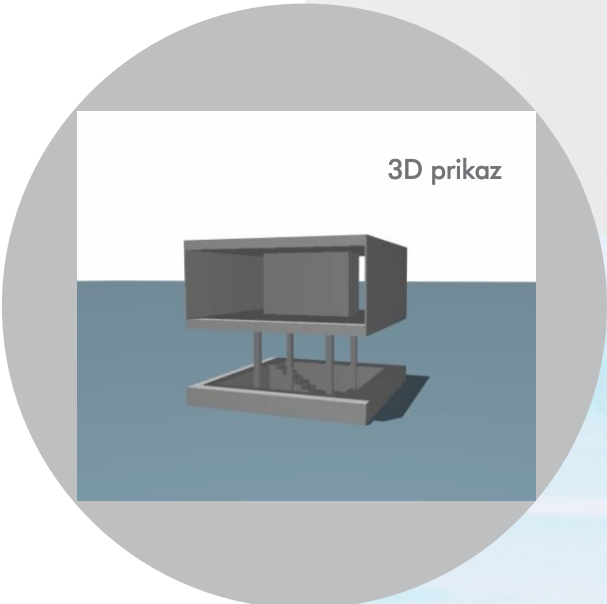

//////// STAMBENA JEDINICA ZA 2 OSOBE //////////

//// Arhitektonski fakultet //// Principi CAAD-a//// Ivana Damljanović 205/2013 ////

/// dr. Mirjana Devetaković ///

U prizemlju se vrši spremanje hrane I prodaja, a na spratu se nalaze prostorije za spavanje I odmor.

Jedinica za dvoje

Nalazi se na vodi (pluta na vodi). U prizemlju se vrši prodaja morskih specijaliteta, kupci dolaze žamcem.

za kuvare istog pola