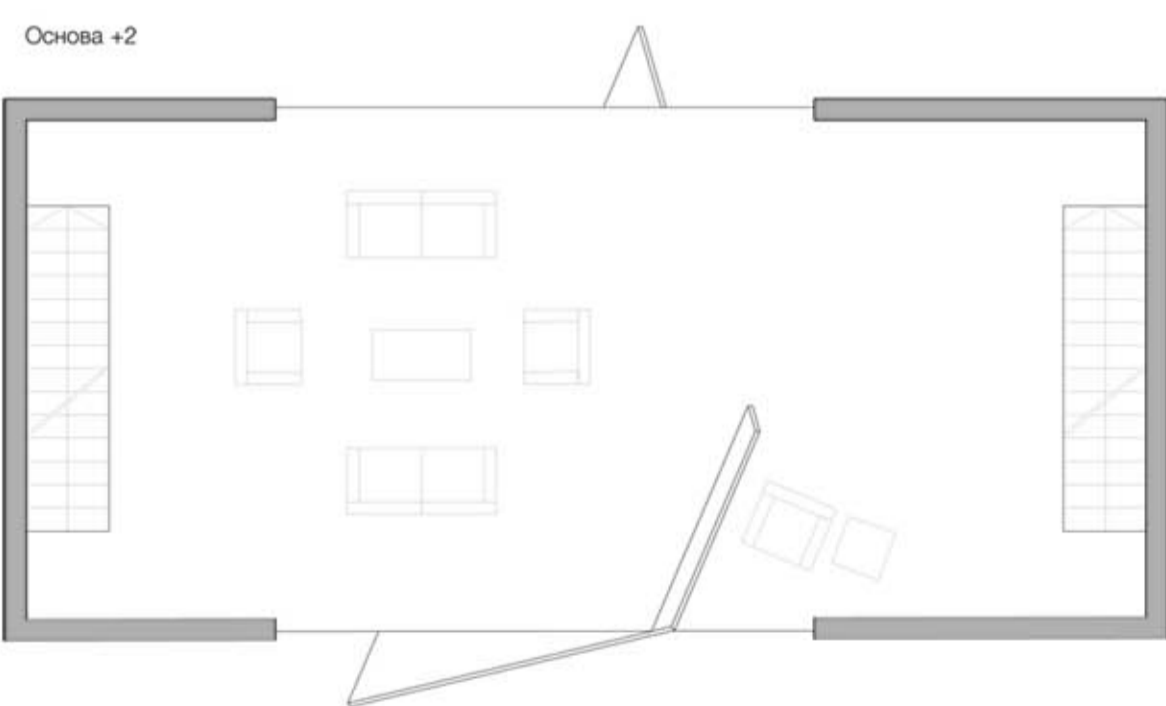

Основа -3

Основа -2

Основа -1

Основа 0

Основа +1

Основа +2

Основа

ОСНОВЕ Р 1:100  
 пројекат: Светионик  
 студијско подручје: Увод у пројектовање  
 курс: Елементи пројектовања  
 руководиоца курса: доц. Зоран Абадић  
 асистент: Верица Међо  
 демонстратор: Дуња Ждњак  
 студент: Катарина Фурић 47-2013