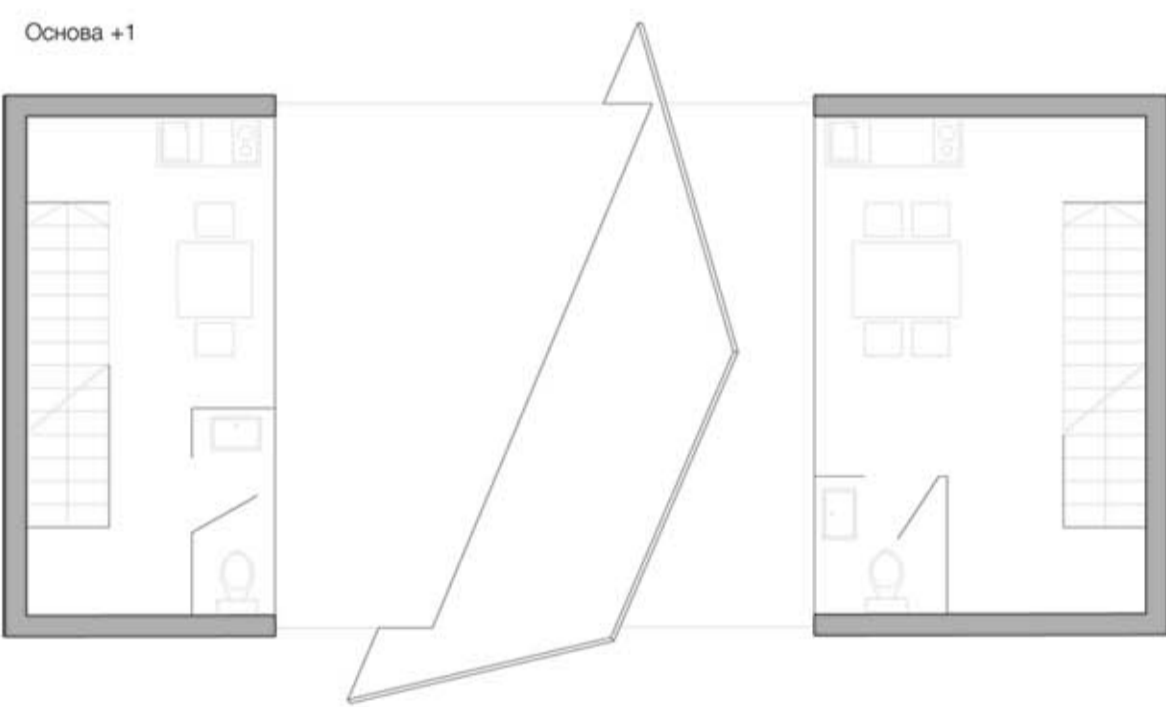

Основа -3

Основа -2

Основа -1

Основа 0

Основа +1

Основа +2

Основа

ОСНОВЕ Р 1:100  
 пројекат: Светионик  
 студијско подручје: Увод у пројектовање  
 курс: Елементи пројектовања  
 руководиоца курса: доц. Зоран Абадић  
 асистент: Верица Међо  
 демонстратор: Дуња Ждњак  
 студент: Катарина Фурић 47-2013