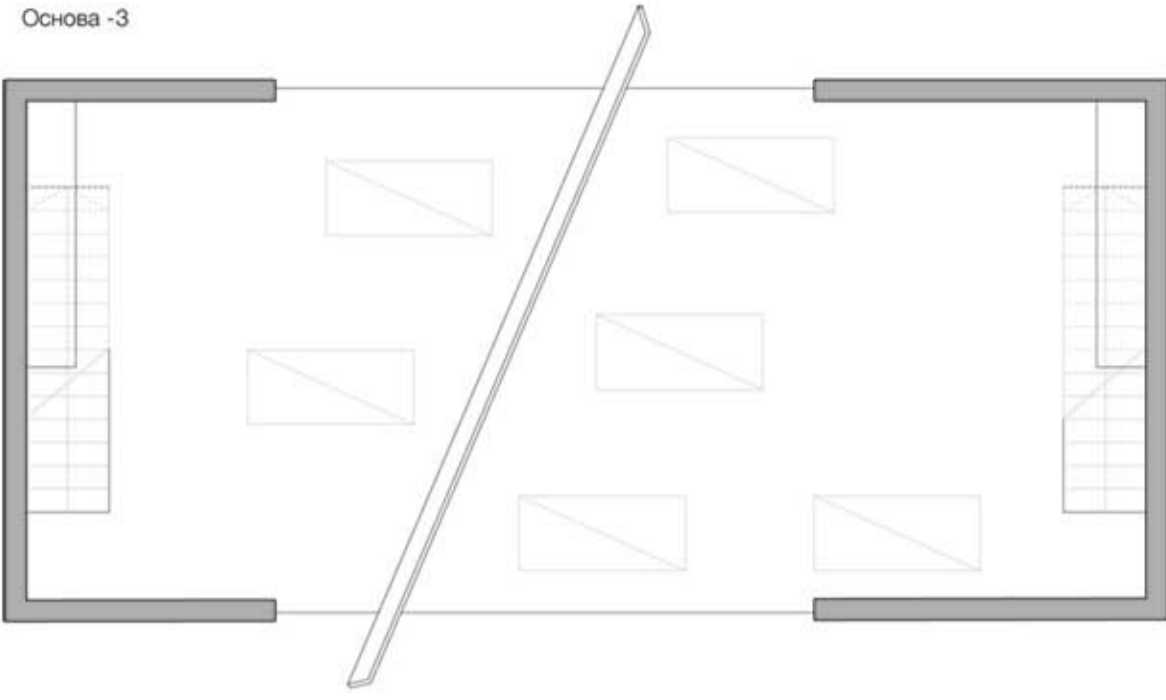

Основа -3

Основа -2

Основа -1

Основа 0

Основа +1

Основа +2

Основа

ОСНОВЕ Р 1:100  
 пројекат: Светионик  
 студијско подручје: Увод у пројектовање  
 курс: Елементи пројектовања  
 руководиоца курса: доц. Зоран Абадић  
 асистент: Верица Међо  
 демонстратор: Дуња Ждњак  
 студент: Катарина Фурић 47-2013