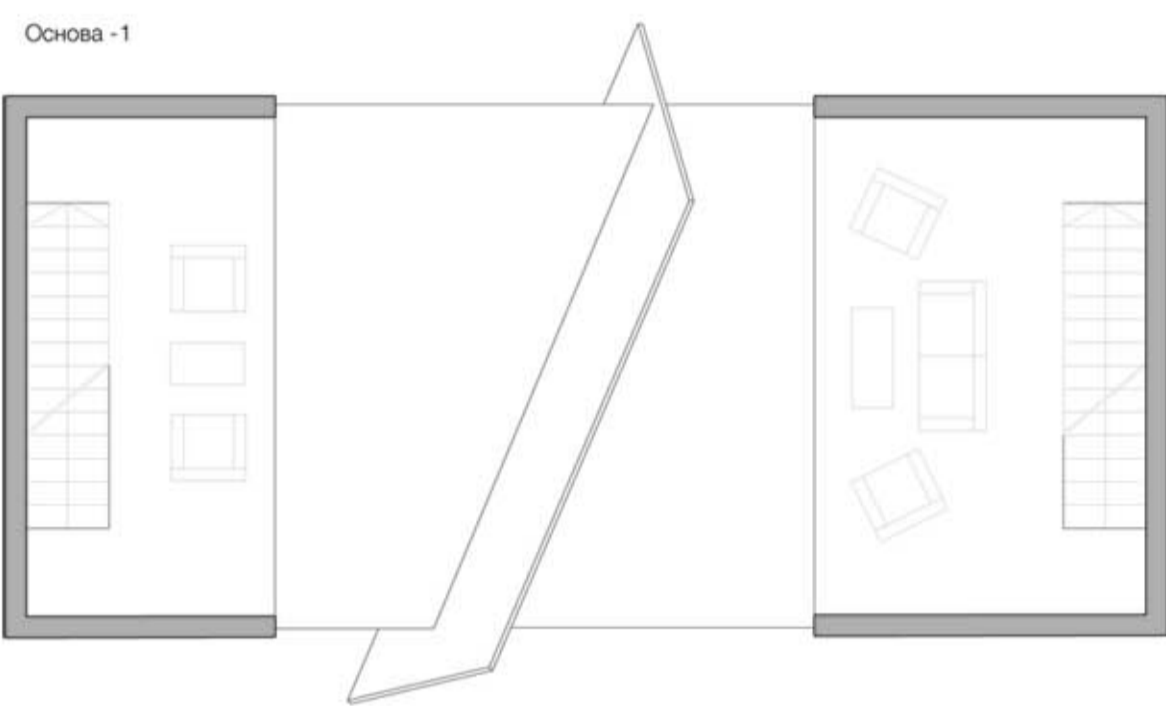

Основа -3

Основа -2

Основа -1

Основа 0

Основа +1

Основа +2

Основа

ОСНОВЕ Р 1:100  
 пројекат: Светионик  
 студијско подручје: Увод у пројектовање  
 курс: Елементи пројектовања  
 руководиоца курса: доц. Зоран Абадић  
 асистент: Верица Међо  
 демонстратор: Дуња Ждњак  
 студент: Катарина Фурић 47-2013