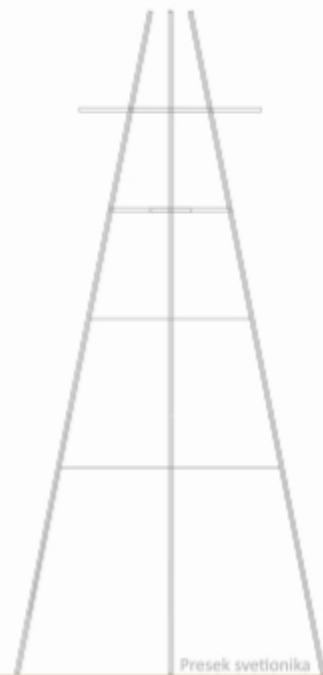

Svetionik sa kontekstom

Osnova stambene jedinice

Osnova stambene jedinice

Osnova osmatračnice

SVETIONIK

Principi CAAD-a, Vida Nedeljković
24/02/2015

Svetionik se nalazi na steni, na otvorenom moru. Otvoren je sa svih strana, ima dve osmatračnice i malu jedinicu obavijenu opnom koja nije predviđena za duže zadržavanje, već služi kao prenociste ili za odmor preko vikenda. Jedna osmatračnica je manja a druga veća, njihova visinska razlika je 5 metara, a visina svetionika iznosi 33 metara. Na većoj osmatračnici postoji mogućnost pravljenja restorana ili kafića.