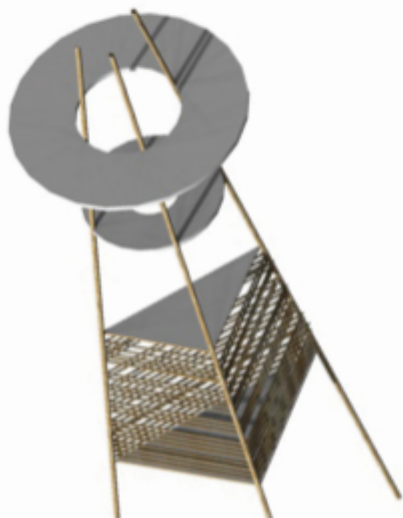

Svetionik sa kontekstom

Osnova stambene jedinice

Osnova stambene jedinice

Osnova osmatračnice

SVETIONIK

Principi CAAD-a, Vida Nedeljković
24/02/2015

Svetionik se nalazi na steni, na otvorenom moru. Otvoren je sa svih strana, ima dve osmatračnice i malu jedinicu obavijenu opnom koja nije predviđena za duže zadržavanje, već služi kao prenociste ili za odmor preko vikenda. Jedna osmatračnica je manja a druga veća, njihova visinska razlika je 5 metara, a visina svetionika iznosi 33 metara. Na većoj osmatračnici postoji mogućnost pravljenja restorana ili kafića.

Presek svetionika