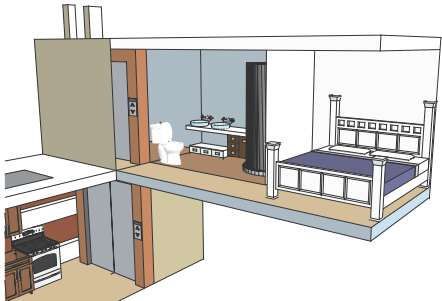

Ubacivanje stambenih funkcionalnosti u modul veličine broskog kontejnera

Stambena jedinica se sastoji od tri brodska kontejnera, koja formiraju dve etaže. Etaže su povezane liftom. U prizemlju se nalaze dnevna soba, trpezarija i kuhinja, dok se na drugom spratu nalaze spavaća soba i kupatilo. Dimenzije kontejnera su 2,6x2,6x8m.

dnevna soba i kuhinja

spavaća soba i kupatilo