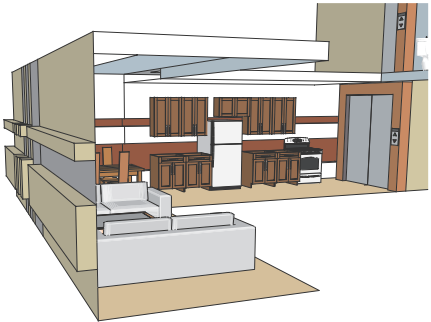

Ubacivanje stambenih funkcionalnosti u modul veličine broskog kontejnera

Stambena jedinica se sastoji od tri brodska kontejnera, koja formiraju dve etaže. Etaže su povezane liftom. U prizemlju se nalaze dnevna soba, trpezarija i kuhinja, dok se na drugom spratu nalaze spavaća soba i kupatilo. Dimenzije kontejnera su 2,6x2,6x8m.

dnevna soba i kuhinja

spavaća soba i kupatilo