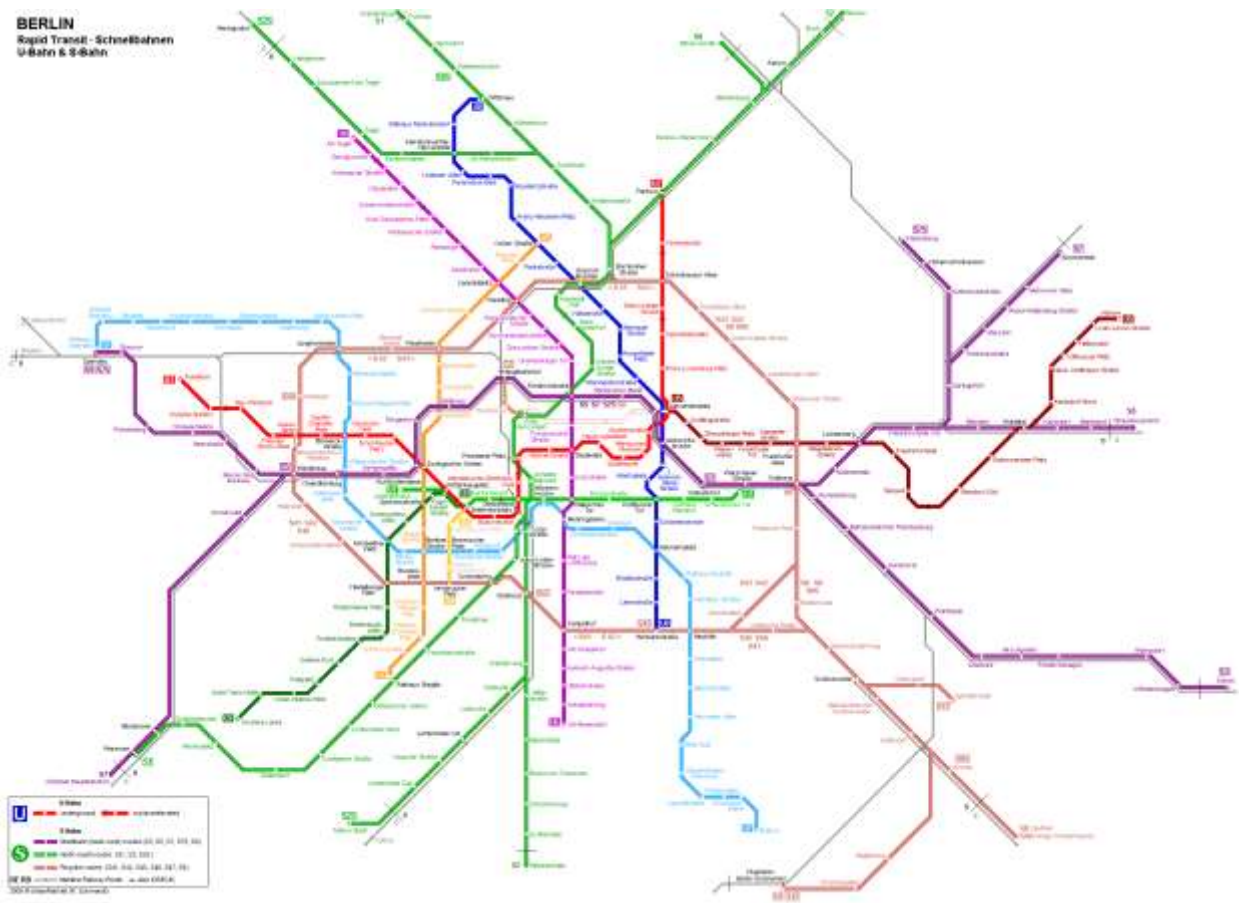

BERLIN
Rapid Transit - Schnellbahnen
U-Bahn & S-Bahn