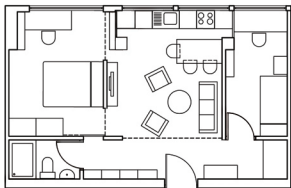

postojeće  
stanje

redizajnirano  
stanje

R= 1:50

MAPIRANJE

KOŠTIĆ TIJANA  
ARHITEKTONSKA GRAFIKA

R= 1:100

Varijanta 1

Varijanta 2