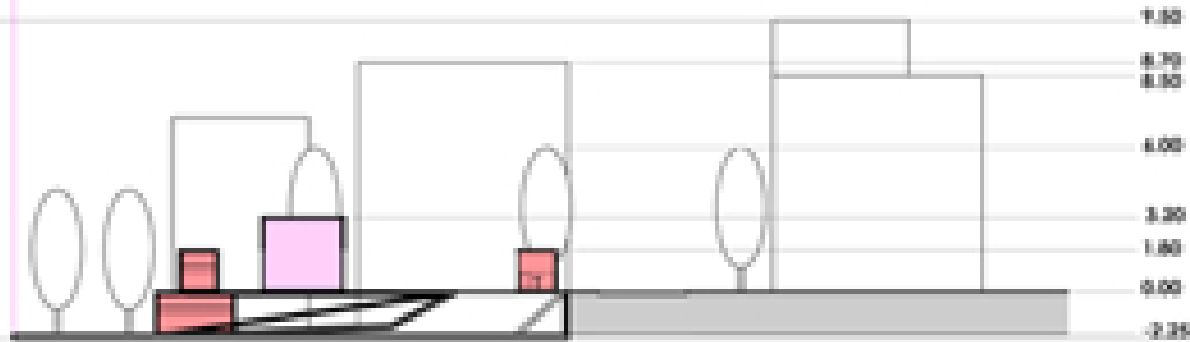

PROJEKT PIJACE MOBILNA STRUKTURA

dnevni prikaz pijace

noćni prikaz pijace

Mlošević Ana 201/09