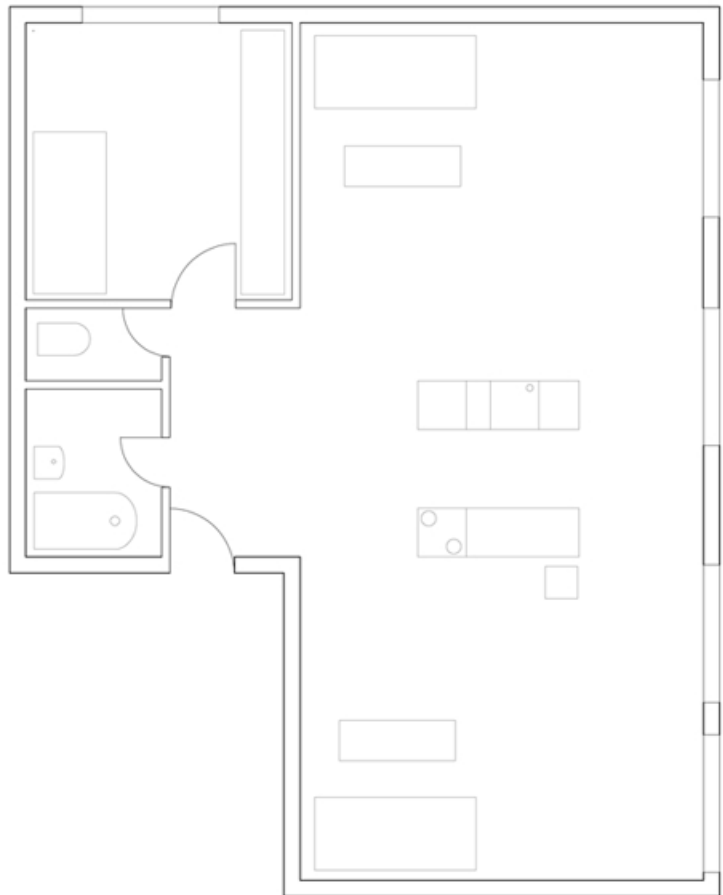

izmenjeno stanje