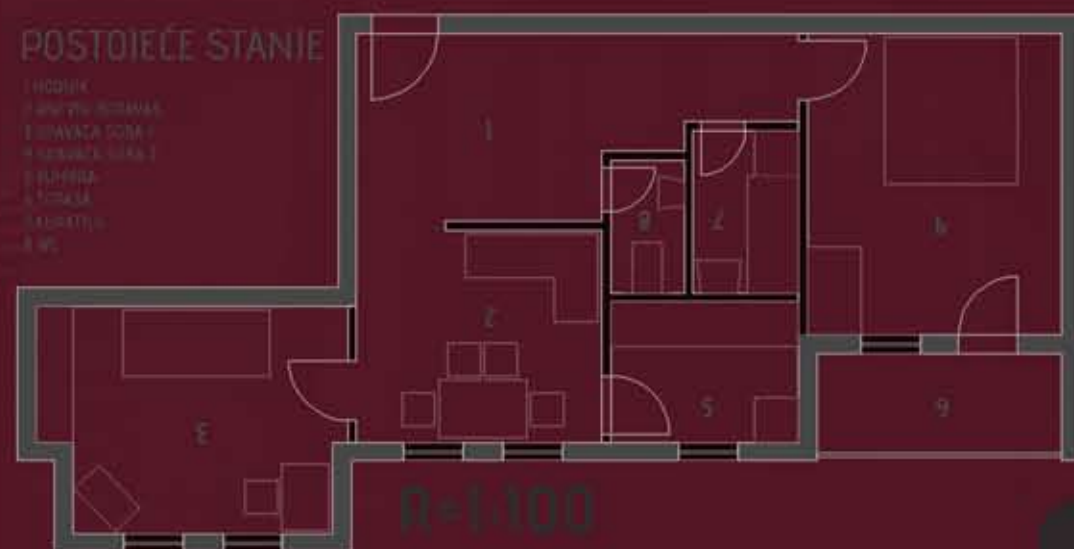

A PART

ARHITEKTONSKI FAKULET UNIVERZITETA U BEOGRADU
DRUGI SEMESTAR PRVE GODINE OSNOVNIH AKADEMSKIH STUDIJA
KURS: ARHITEKTONSKA GRAFIKA
RUKOVODILAC KURSA: PROF DUŠAN STANISAVLJEVIĆ
RUKOVODILAC SALE: VLADIMIR KOVAČ

MENT

PROJEKTOVANJE

- 1. HODNIK
- 2. SPALOVNICA
- 3. KUHINJA
- 4. DNEVNA SOBA
- 5. KUPAONICA