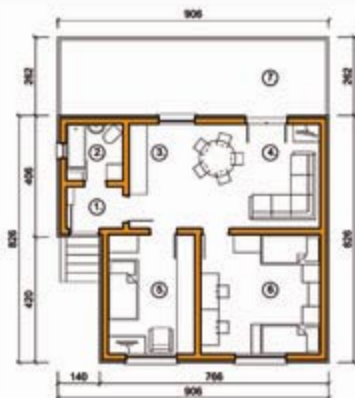

OSNOVE STANA , R=1:100

POSTOJEĆA OSNOVA STANA , R=1:100