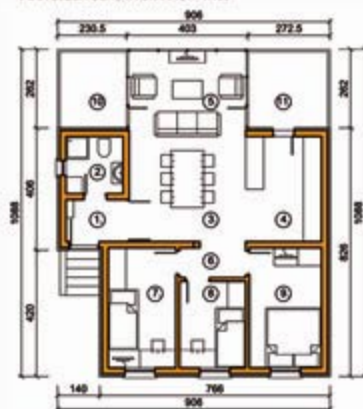

OSNOVA STANA SA INTERVENCIJOM , R=1:100