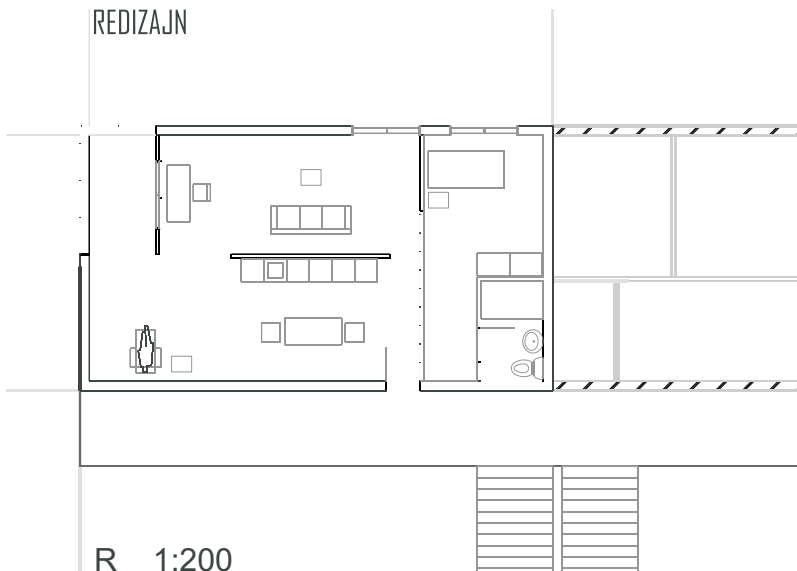

# OSNOVE

OSNOVA STANA  
REDIZAJN POSTOJECEG STANA  
PETAR SAZDANOVIC 221\2009

Ovo je prikaz postojećeg stanja i redizajna, odnosno idejnog rešenja, stana u Paracinu. Stan se nalazi u zgradi od 10 spratova. Zgrada se nalazi u centru grada i jednom sranom gleda na glavnu ulicu "Kralja Petra", a drugom na sporednu "Nikole Pasica". Zgrada je pravljena krajem osamdesetih godina, i jedna je od novijih u gradu.

POSTOJECE STANJE

R 1:200

REDIZAJN

R 1:200

Redizaj svog stana sam započeo sa idejom da što više oslobodim prostor, to sam pokušao da uradim svodjenjem zidova na minimum, i otvaranjem istih. Mnostvom prozora sam doneo dosta svetla u stan. Vrata su takodje svedena na minimum, osim u prostorijama u kojima su neophodna zbog same namene prostorije (kupatilo). Prostor sam redizajnirao i namenvisi ga za jednu osobu, tako da o privatnosti u prostorijama kao što je spavaca soba nisa vodio previse paznje, tj. tu prostoriju sam ogradio laganim paravanom, koji je pokretan.