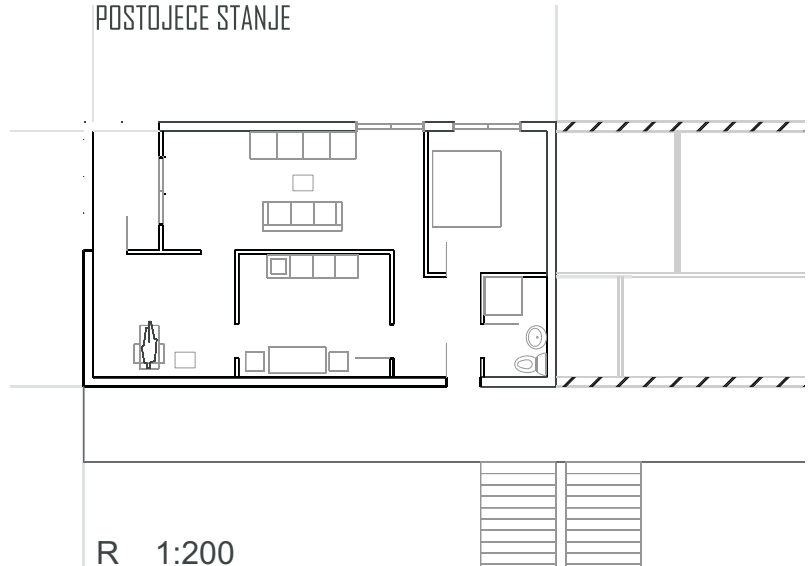

# OSNOVE

OSNOVA STANA  
REDIZAJN POSTOJECEG STANA  
PETAR SAZDANOVIC 221\2009

Ovo je prikaz postojećeg stanja i redizajna, odnosno idejnog rešenja, stana u Paracinu. Stan se nalazi u zgradi od 10 spratova. Zgrada se nalazi u centru grada i jednom sranom gleda na glavnu ulicu "Kralja Petra", a drugom na sporednu "Nikole Pasica". Zgrada je pravljena krajem osamdesetih godina, i jedna je od novijih u gradu.

POSTOJECE STANJE

R 1:200

REDIZAJN

R 1:200

Redizaj svog stana sam započeo sa idejom da što više oslobodim prostor, to sam pokušao da uradim svodjenjem zidova na minimum, i otvaranjem istih. Mnostvom prozora sam doneo dosta svetla u stan. Vrata su takodje svedena na minimum, osim u prostorijama u kojima su neophodna zbog same namene prostorije (kupatilo). Prostor sam redizajnirao i namenvisi ga za jednu osobu, tako da o privatnosti u prostorijama kao što je spavaca soba nisa vodio previse paznje, tj. tu prostoriju sam ogradio laganim paravanom, koji je pokretan.