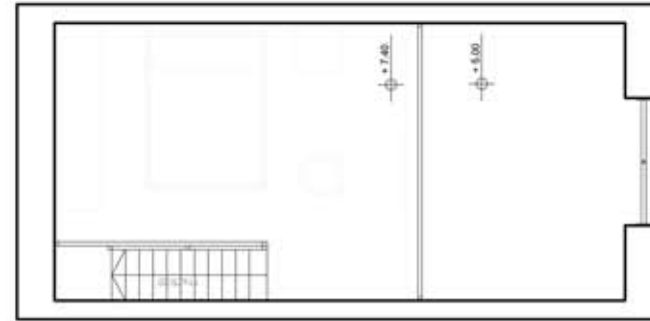

redizajn stana

jovan radisavljevic 24/2009

R = 1:100 postojeće stanje

osnova
galerije

osnova

vertikalni
presek