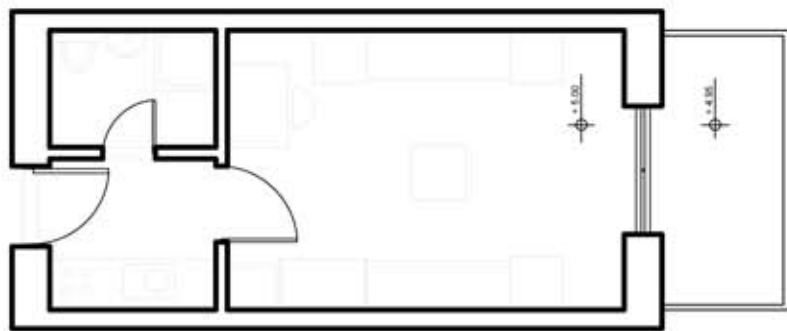

redizajn stana

jovan radisavljevic 24/2009

R = 1:100 postojeće stanje

osnova
galerije

osnova

vertikalni
presek