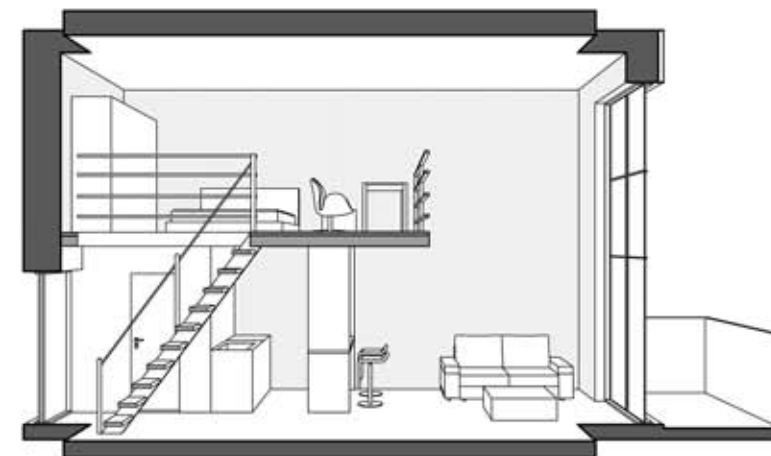

redizajn stana

jovan radisavljevic 24/2009

R = 1:100 postojeće stanje

osnova
galerije

osnova

vertikalni
presek