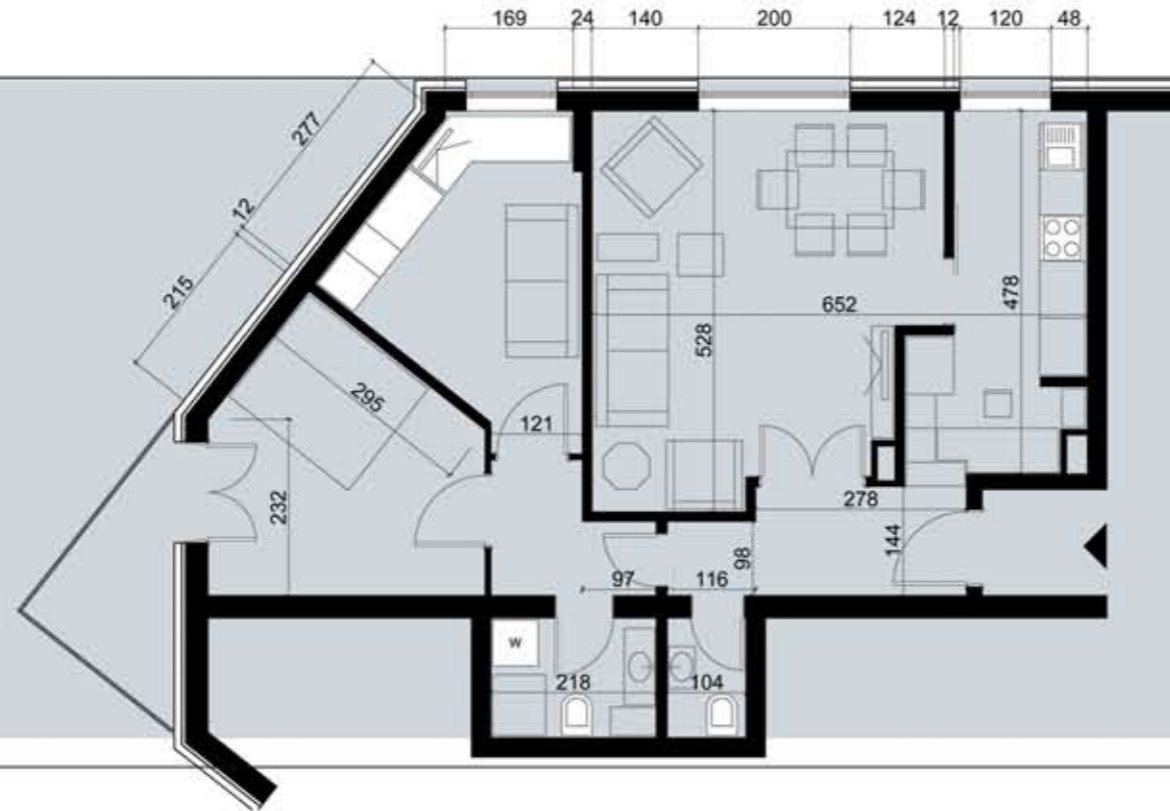

## DIMENZIJE

R 1 :100

U budućem planu zidovi su dovedeni u iste horizontale što omogućuje lakše kretanje, i smanjenje nekorisnih delova stana. Smanjena je spavaca soba i proširen radni deo. Kuhinja i trpezarija su spojene a omogućena je komunikacija iz hodnika kroz kuhinju i dnevnu sobu.

## 3D PRIKAZ