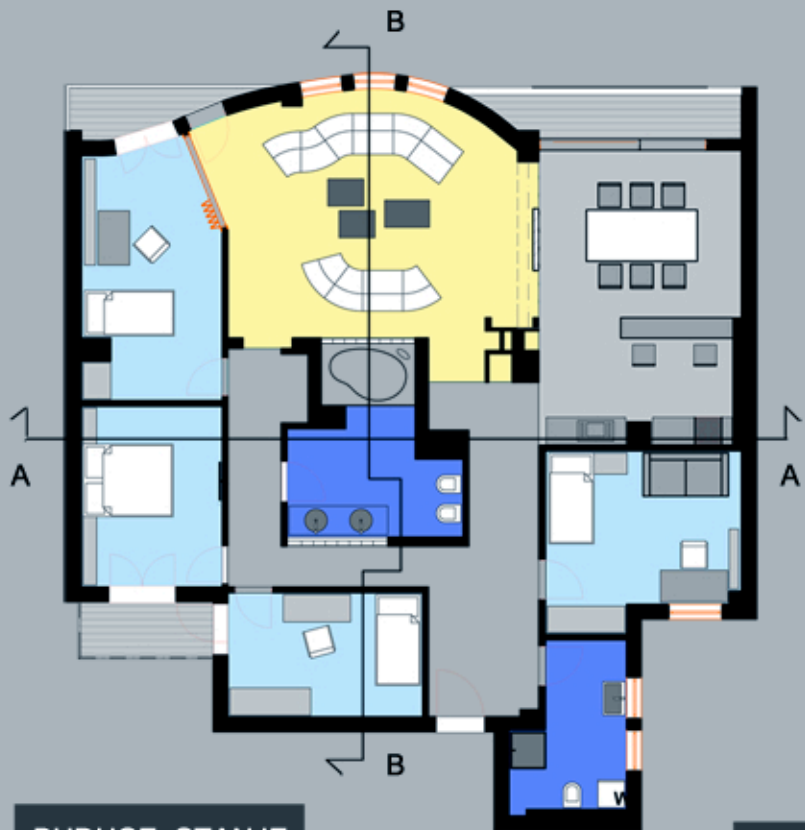

ARHITEKTONSKA GRAFIKA

LEGENDA:

- KUPATILA
- SOBE
- HODNICI I TRPEZRIJA
- DNEVNA SOBA

Irinej Vasiljevic

BR. INDEKSA 225/09

BUDUCE STANJE

R=1:100

PRESEK B-B