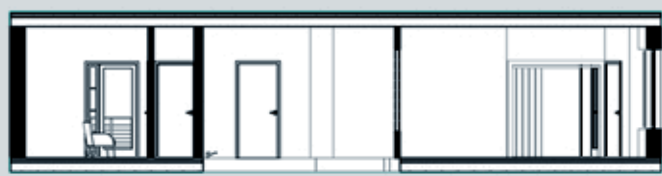

ARHITEKTONSKA GRAFIKA

LEGENDA:

- KUPATILA
- SOBE
- HODNICI I TRPEZRIJA
- DNEVNA SOBA

Irinej Vasiljevic

BR. INDEKSA 225/09

BUDUCE STANJE

R=1:100

PRESEK B-B