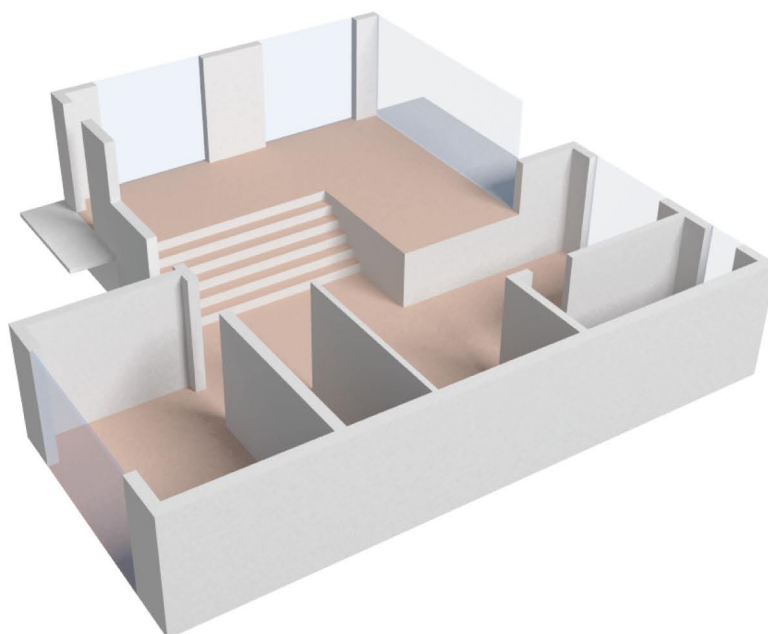

REDIZAJN KUCE

Prikaz zadatka sa kursa Elementi projektovanja. Postojece stanje stana ili kuće treba promeniti, tako da bude bolje i da se prilagodi sadasnjim uslovima. Kuća je redizajnirana tako da se otvori ka vrtu koji se nalazi oko kuće, a da se pogled na usku ulicu zatvori. Kuća je takodje prilagodjena za dve osobe, koliko i sada zive unjoj, dok je stara bila za celu porodicu

Slika 1

Osnova postojećeg stanja

Slika 2

Osnova redizajniranog kuće

Na osnovama je jasno naznaceni nameštaj, tako da se funkcije mogu jasno videti.

Slika 1

Slika 2

Slika 3

3D model redizajnirane kuće

Slika 3