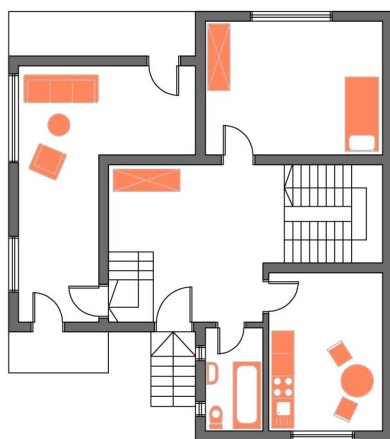

REDIZAJN KUCE

Prikaz zadatka sa kursa Elementi projektovanja. Postojece stanje stana ili kuće treba promeniti, tako da bude bolje i da se prilagodi sadasnjim uslovima. Kuća je redizajnirana tako da se otvori ka vrtu koji se nalazi oko kuće, a da se pogled na usku ulicu zatvori. Kuća je takodje prilagodjena za dve osobe, koliko i sada zive unjoj, dok je stara bila za celu porodicu

Slika 1

Osnova postojećeg stanja

Slika 2

Osnova redizajniranog kuće

Na osnovama je jasno naznaceni nameštaj, tako da se funkcije mogu jasno videti.

Slika 1

Slika 2

Slika 3

3D model redizajnirane kuće

Slika 3