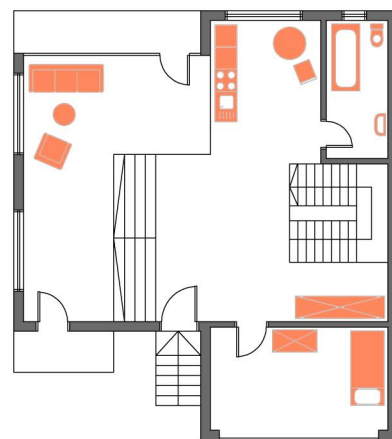

REDIZAJN KUCE

Prikaz zadatka sa kursa Elementi projektovanja. Postojece stanje stana ili kuće treba promeniti, tako da bude bolje i da se prilagodi sadasnjim uslovima. Kuća je redizajnirana tako da se otvori ka vrtu koji se nalazi oko kuće, a da se pogled na usku ulicu zatvori. Kuća je takodje prilagodjena za dve osobe, koliko i sada zive unjoj, dok je stara bila za celu porodicu

Slika 1

Osnova postojećeg stanja

Slika 2

Osnova redizajniranog kuće

Na osnovama je jasno naznaceni nameštaj, tako da se funkcije mogu jasno videti.

Slika 1

Slika 2

Slika 3

3D model redizajnirane kuće

Slika 3