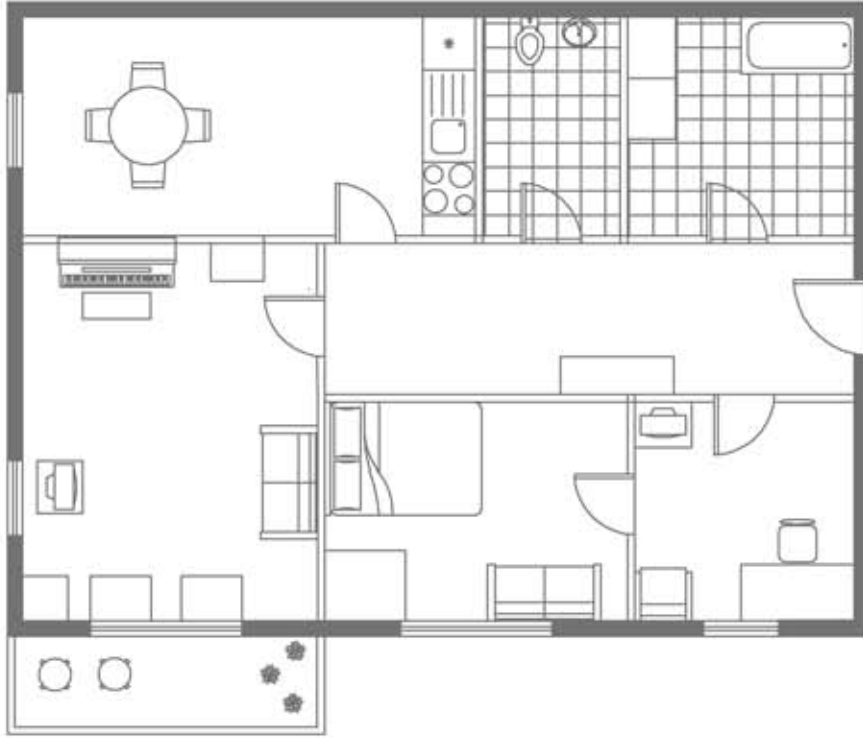

OSNOVA STANA

R=1:100

Trenutno stanje

Izmenjeno stanje

Darja Filipovic 09/115