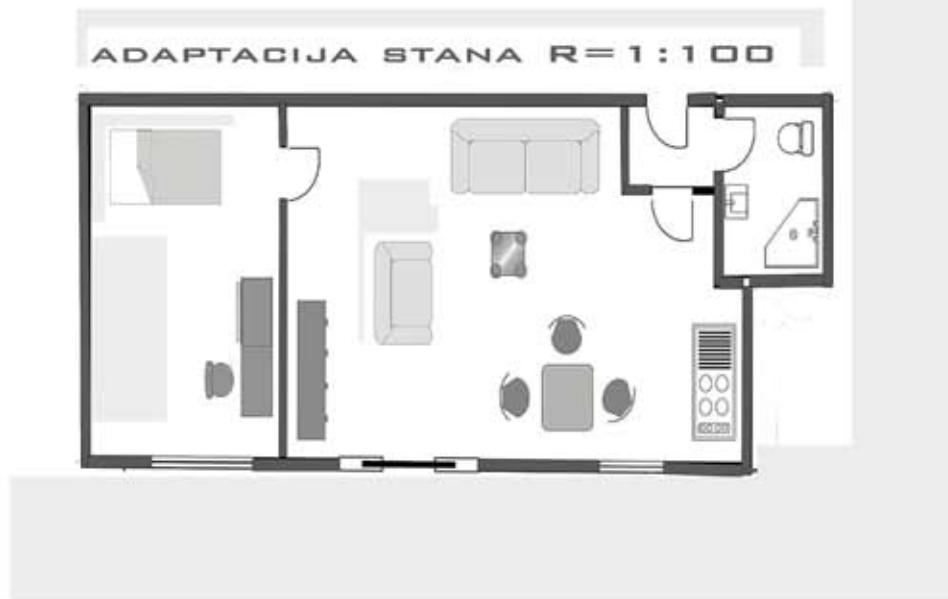

STANOVANJE

MY FLAT

RE • DESIGN

OSNOVA STANA POSTOJEĆE STANJE
R=1:100

ADAPTACIJA STANA R=1:100

VARIJACIJE OSNOVE