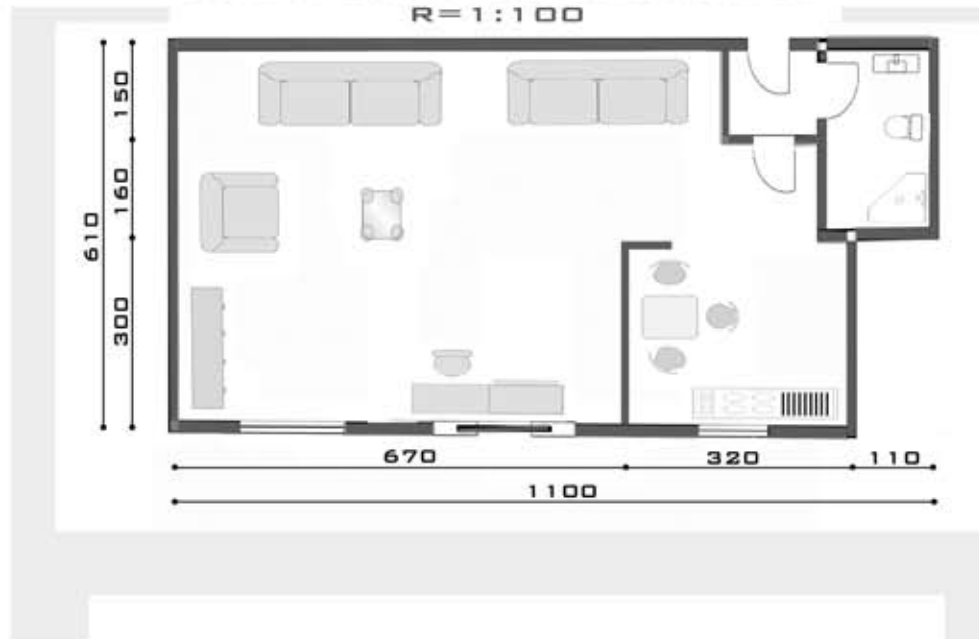

STANOVANJE

MY FLAT

RE • DESIGN

OSNOVA STANA POSTOJEĆE STANJE
R=1:100

ADAPTACIJA STANA R=1:100

VARIJACIJE OSNOVE