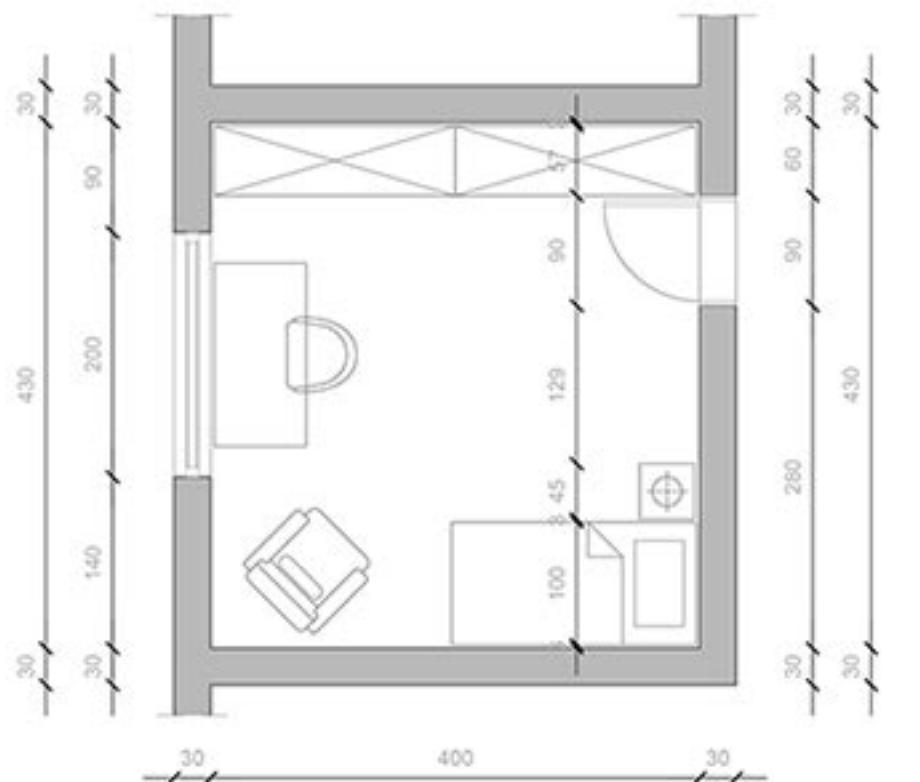

TRENTNI STAMBENI PROSTOR

POVRŠINA: 17.20m²
OBIM: 16.60m