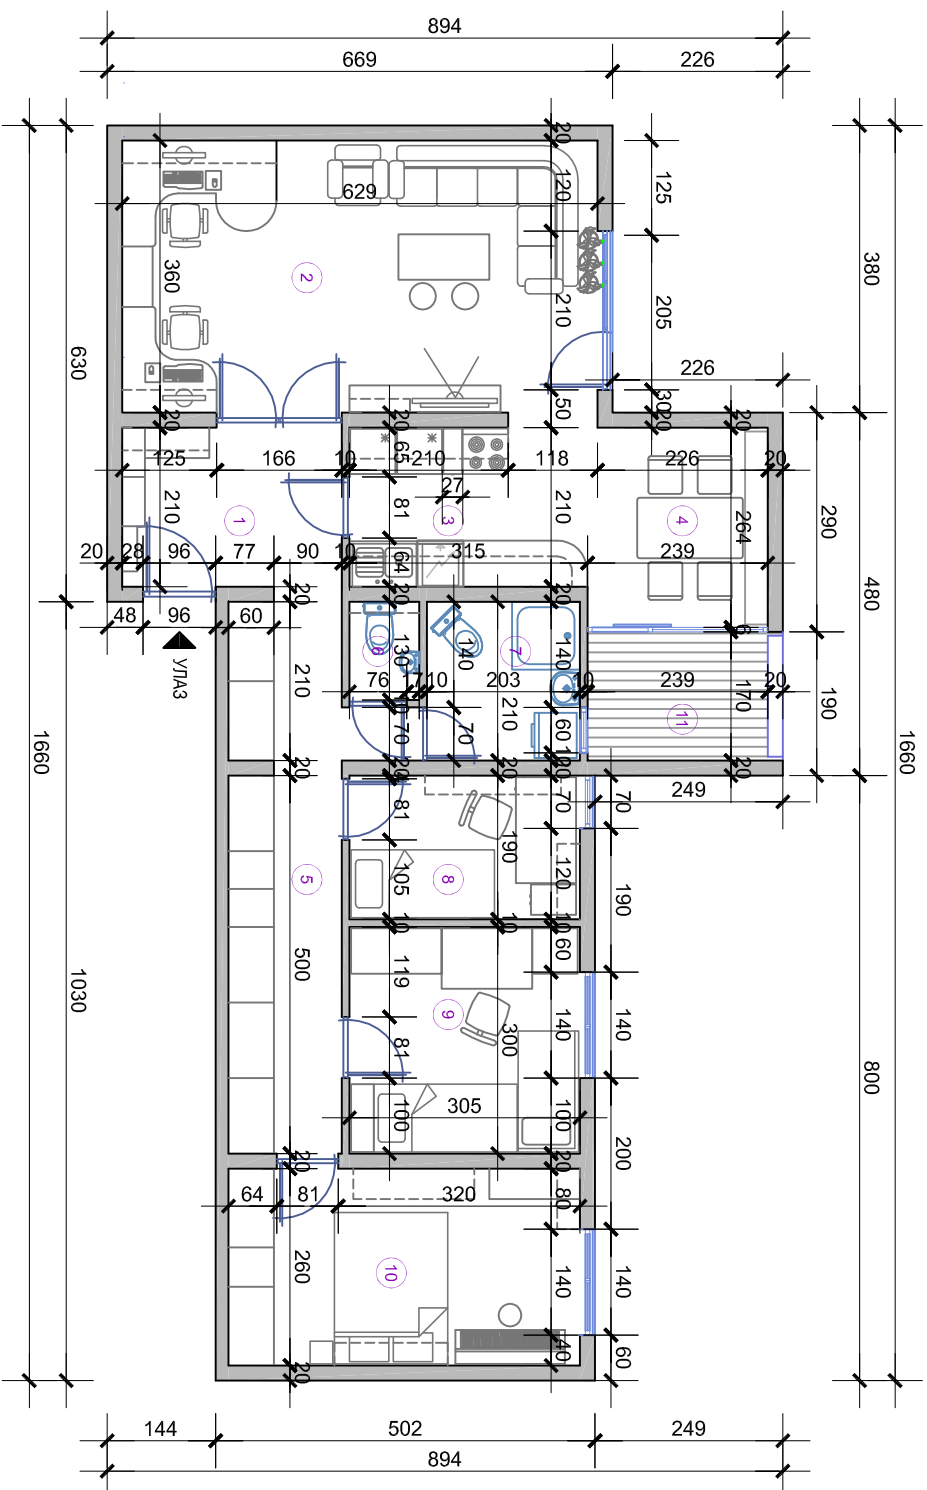

ОСНОВА СТАНА

| СТАН ШИШОВИТЪ | |
|---------------|---------------|
| No | проектиране |
| 1 | УЛАЗНИ ХОДНИК |
| 2 | ДНЕВНИ БОРБАК |
| 3 | КУХИНА |
| 4 | ТЕРЕЗАРИЯ |
| 5 | ХОДНИК |
| 6 | WC |
| 7 | КУЛТИВИТО |
| 8 | СТАВАТНА СОБА |
| 9 | СТАВАТНА СОБА |
| 10 | СТАВАТНА СОБА |
| 11 | ТЕРАСА |