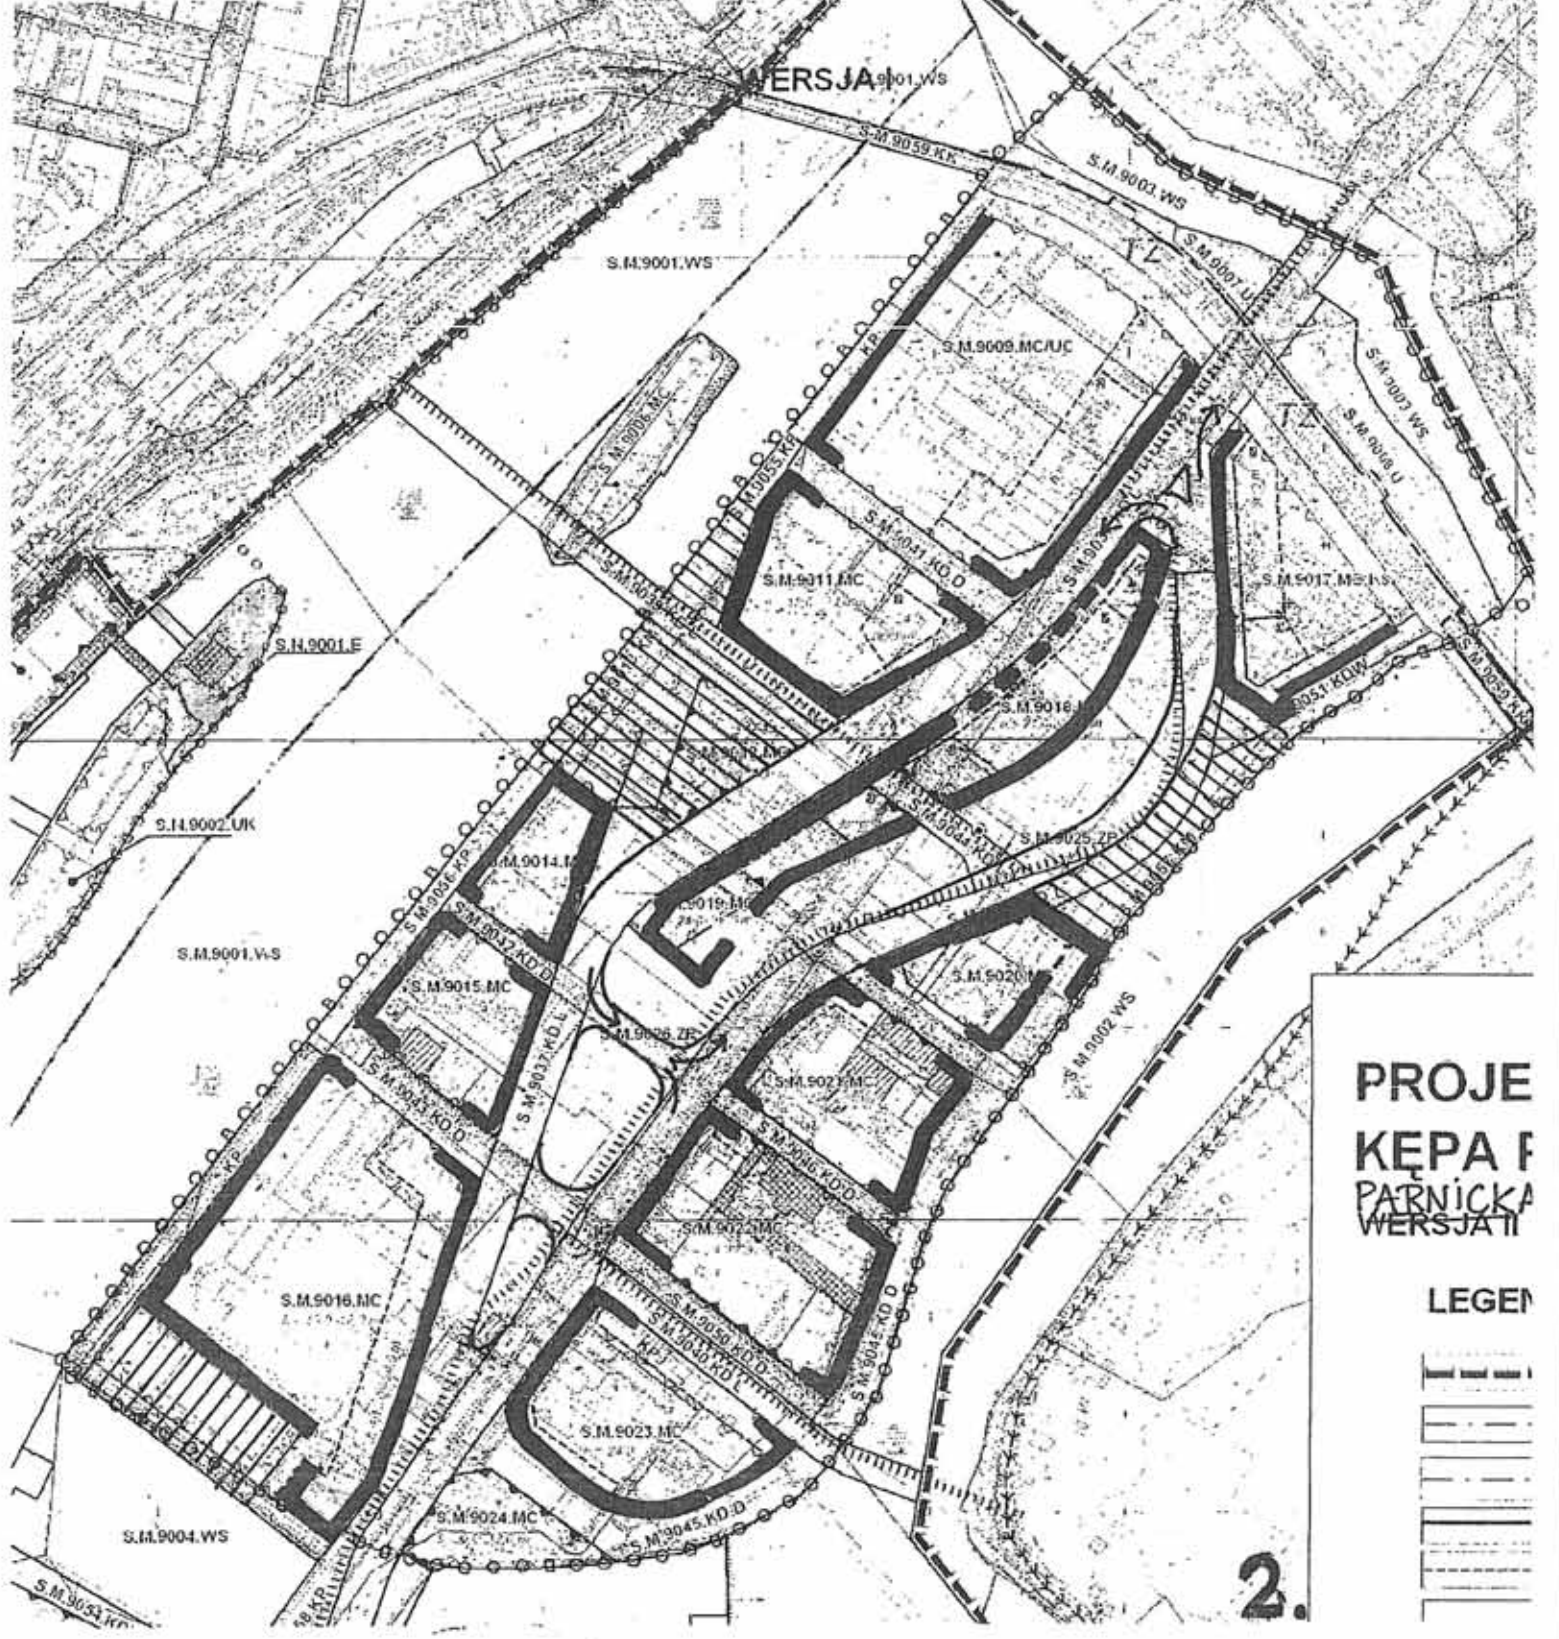

**PROJEI
KĘPA P
WERSJA II**

LEGEN

WERSJA II

PROJEKT KĘPA FARNICKA WERSJA II

LEGENDA

Główne przestrzenie publiczne

1.

WERSJA 1901.WS

PROJE
 KEPA I
 PARNICKA
 WERSJATI

LEGEN

2.

KEPA PARNICKA

- DOMINANTY PRZESTRZENNE.
- PRZESTRZENY PUBLICZNE /PIESZE/
- CIĄGŁE LINIE ZABUDOWY
- RYTM ELEWACJI

WYSPA ZIELONA