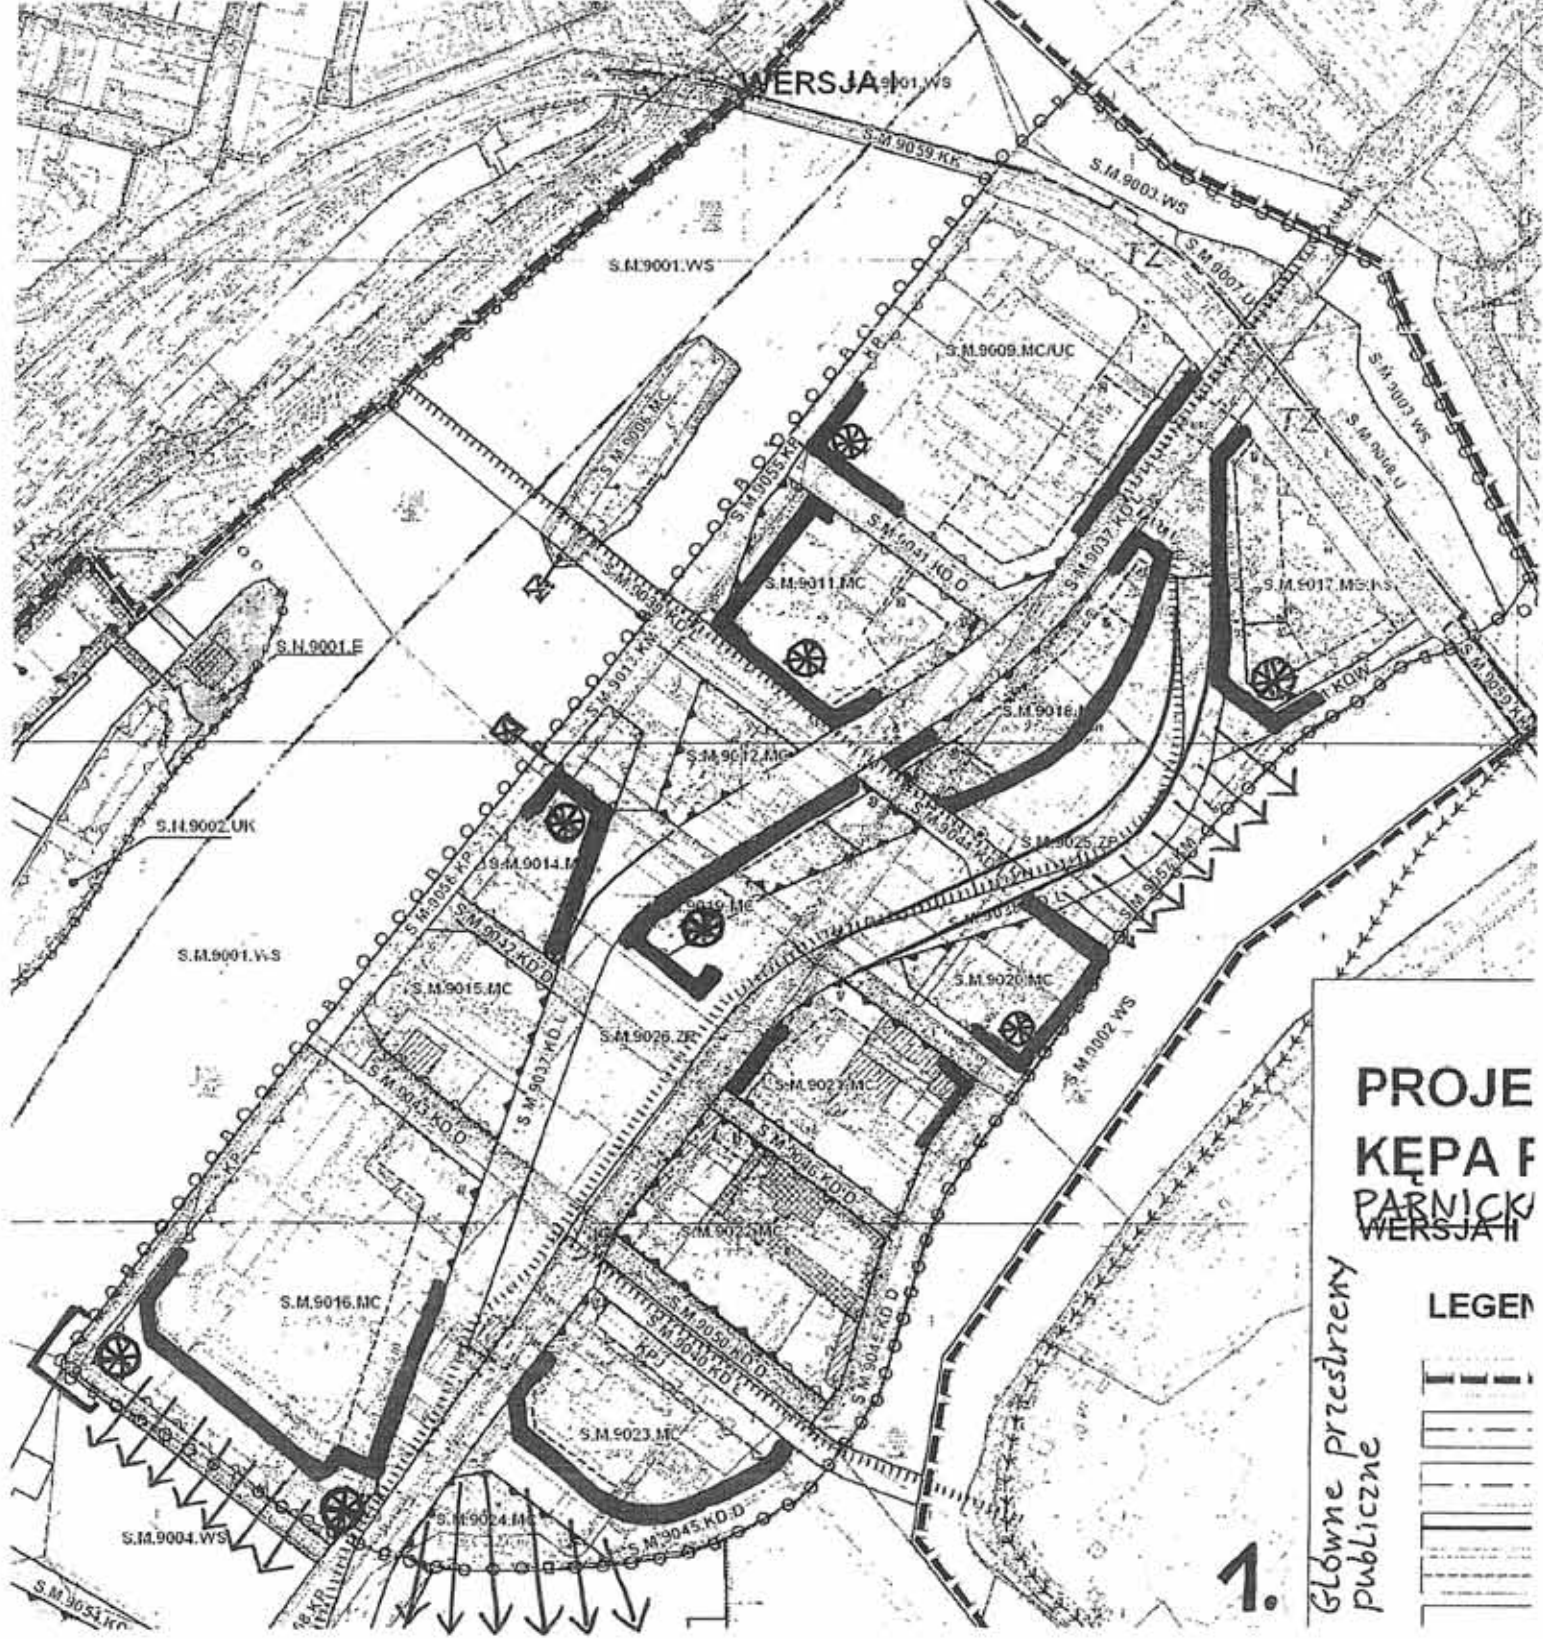

**PROJEI
KĘPA P
WERSJA II**

LEGEN

WERSJA II

PROJEKT KĘPA FARNICKA WERSJA II

LEGENDA

Główne przestrzenie publiczne

1.

WERSJA 1901.WS

PROJE
 KEPA I
 PARNICKA
 WERSJATI

LEGEN

2.

KEPA PARNICKA

- DOMINANTY PRZESTRZENNE.
- PRZESTRZENY PUBLICZNE /PIESZE/
- CIĄGŁE LINIE ZABUDOWY
- RYTM ELEWACJI

WYSPA ZIELONA