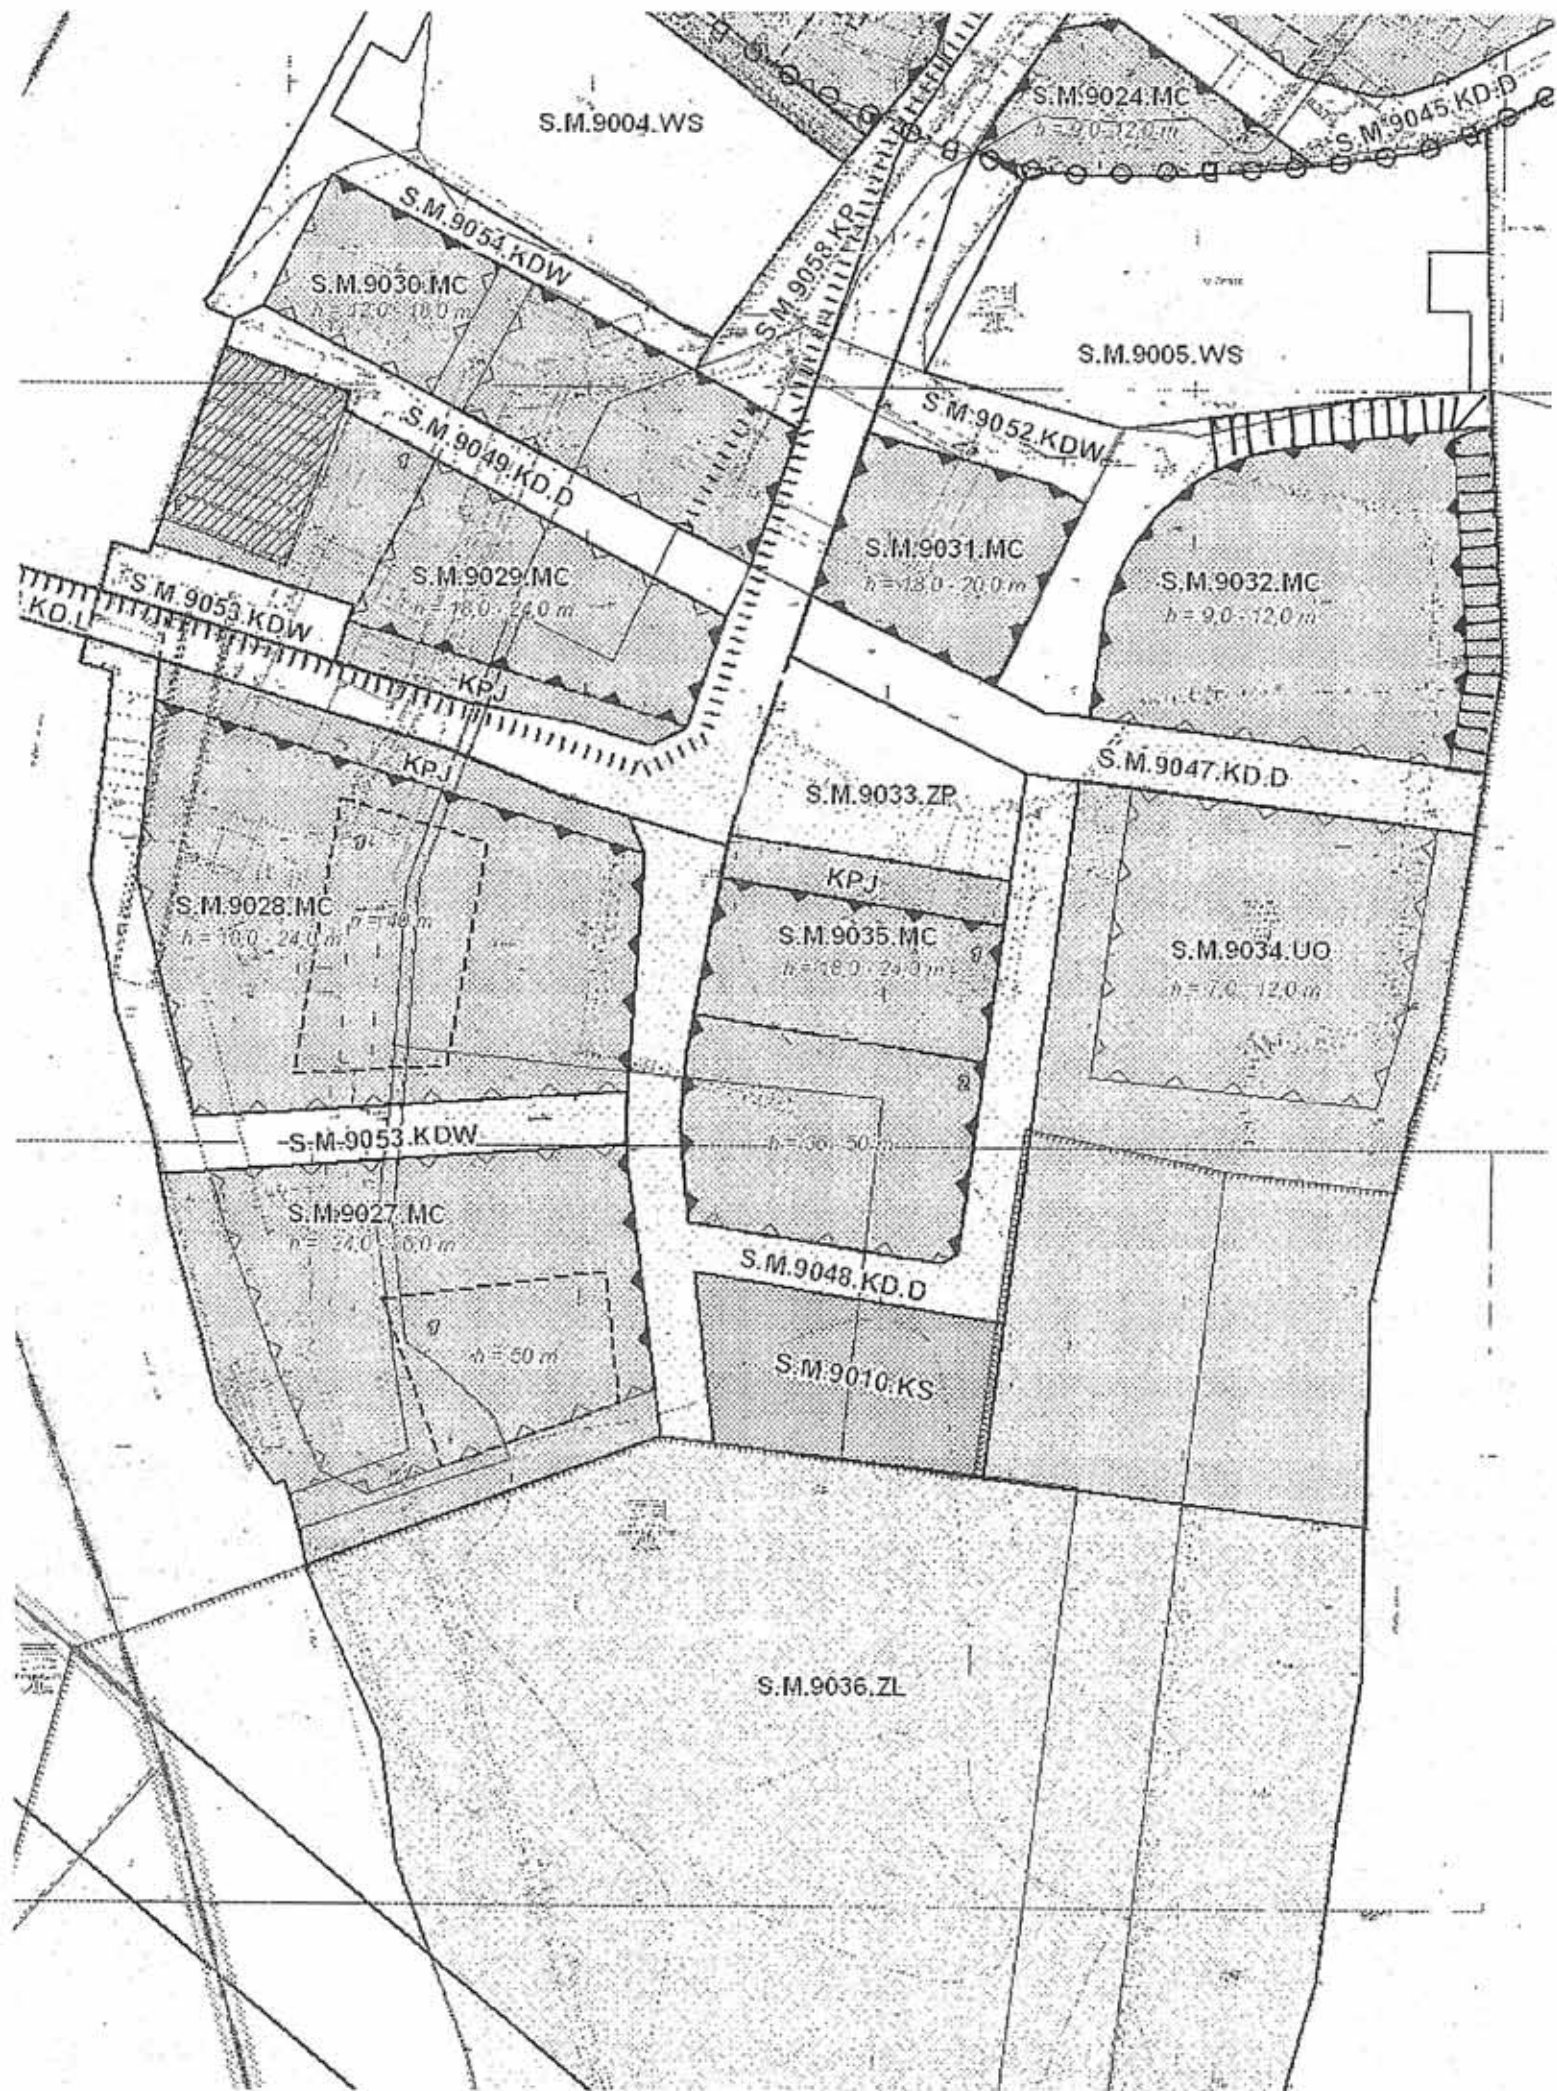

PROJE
 KEPA I
 PARNICKA
 WERSJATI

LEGEN

2.

KEPA PARNICKA

- DOMINANTY PRZESTRZENNE.
- PRZESTRZENY PUBLICZNE /PIESZE/
- CIĄGŁE LINIE ZABUDOWY
- RYTM ELEWACJI

WYSPA ZIELONA