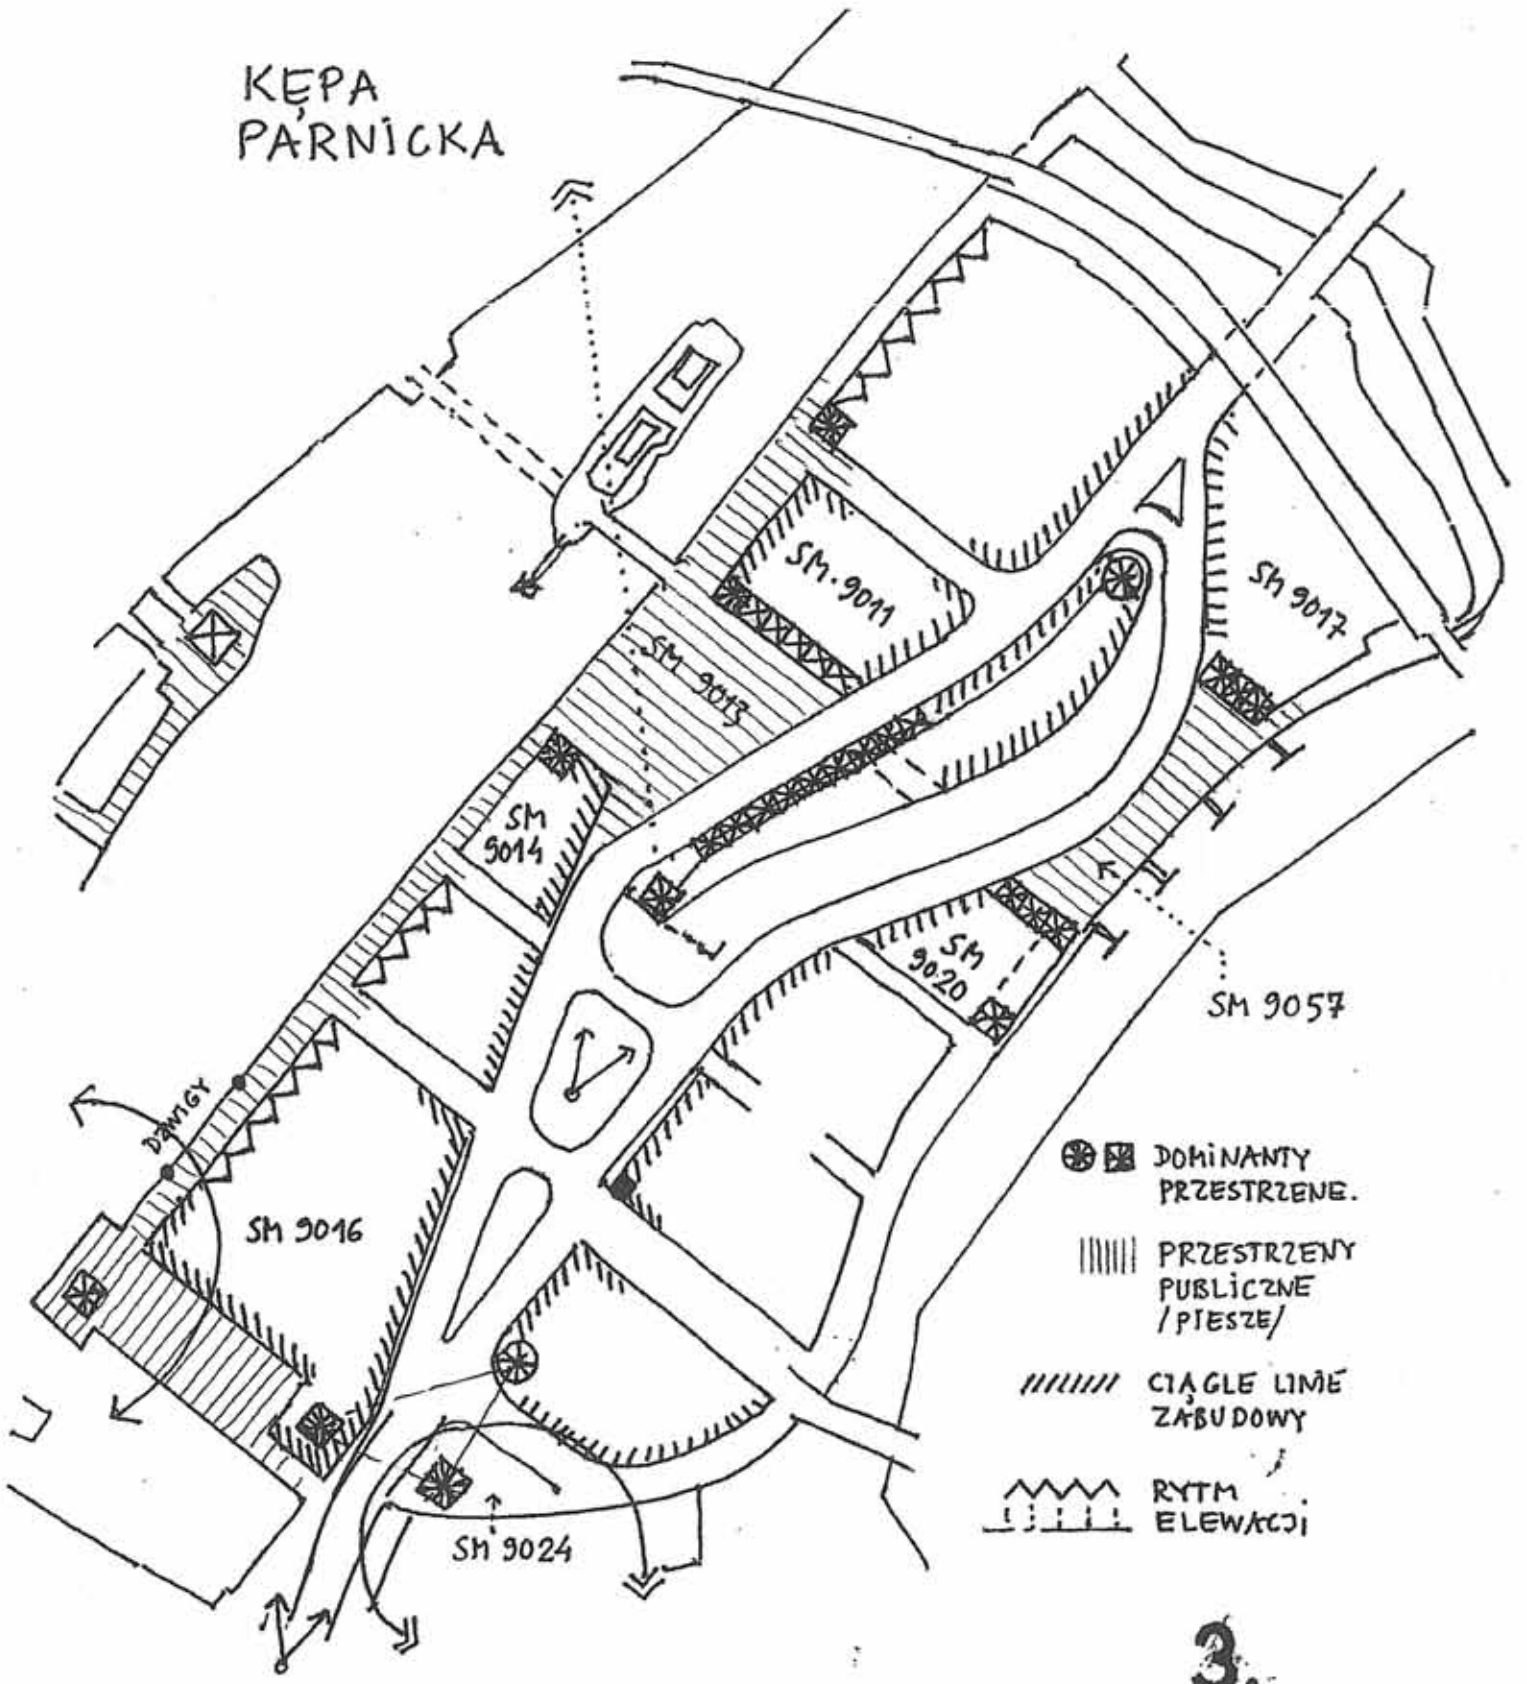

**PROJEI
KĘPA P
WERSJA II**

LEGEN

WERSJA II

PROJEKT KĘPA FARNICKA WERSJA II

LEGENDA

Główne przestrzenie publiczne

1.

WERSJA 1901.WS

PROJE
 KEPA I
 PARNICKA
 WERSJATI

LEGEN

2.

KEPA PARNICKA

- DOMINANTY PRZESTRZENNE.
- PRZESTRZENY PUBLICZNE /PIESZE/
- CIĄGŁE LINIE ZABUDOWY
- RYTM ELEWACJI

WYSPA ZIELONA