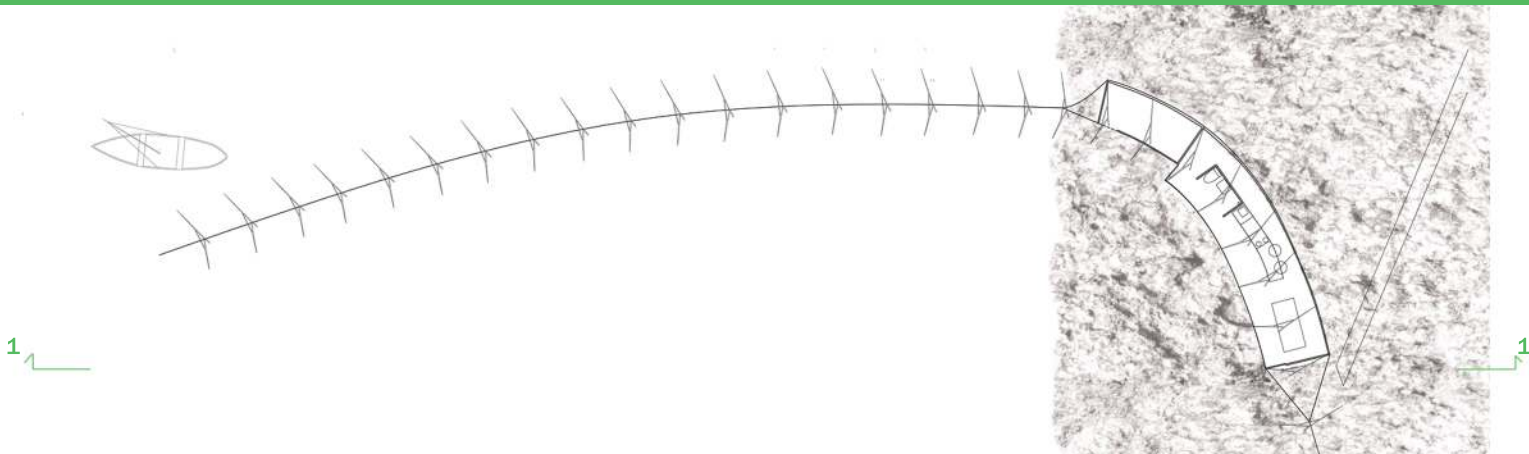

Predstavljeni projekat se nalazi na ostrvu u blizini Severne Koreje. Čuvar plaže ne čuva samo plažu nego i farmu ostruga koja se nalazi u blizini ostrva. Ta aktivnost je usloвила izduženu formu čitavog projekta. Glavni deo projekta je dok koji ima zakrivljenu formu i vodi čuvara do farme.

Deo projekta koji se odnosi na stanovanje koncipiran je samo kao zadebljanje na doku. Primarna odlika stambene jedinice su minimalne dimenzije prostora.

osnova

presek 1-1