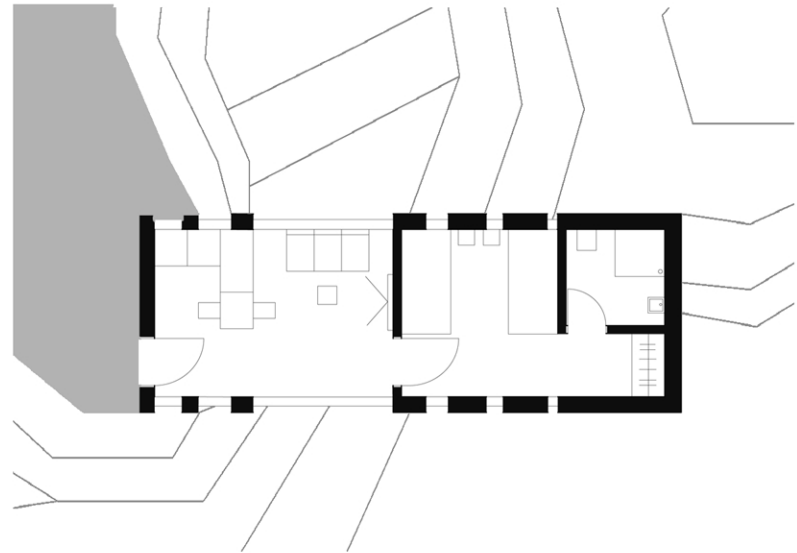

# KUCA ZA CUVARA PLAZE

Kucica za cuvara plaze nalazi se na plazi okruzenoj stenama. Do plaze se dolazi uskim prolazom koji je nastao izmedju njih. Objekat je smesten iznad tog prolaza, uglavljen izmedju stena. Polozaj objekta u odnosu na plazu uslovljava raspored prostorija unutar objekta kao i polozaj otvora. U delu koji je udaljen od plaze i njenih korisnika, smestene su privatne sobe, dok su u blizem delu smesteni kuhinja sa trpezariom i dnevni boravak. Na isti nacin se formiraju i otvori na fasadi. Oni se postepeno suzavaju duz objekta.