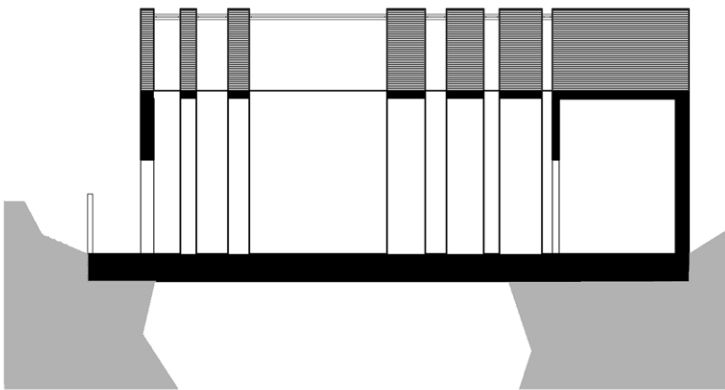

# KUCA ZA CUVARA PLAZE

Kucica za cuvara plaze nalazi se na plazi okruzenoj stenama. Do plaze se dolazi uskim prolazom koji je nastao izmedju njih. Objekat je smesten iznad tog prolaza, uglavljen izmedju stena. Polozaj objekta u odnosu na plazu uslovljava raspored prostorija unutar objekta kao i polozaj otvora. U delu koji je udaljen od plaze i njenih korisnika, smestene su privatne sobe, dok su u blizem delu smesteni kuhinja sa trpezariom i dnevni boravak. Na isti nacin se formiraju i otvori na fasadi. Oni se postepeno suzavaju duz objekta.