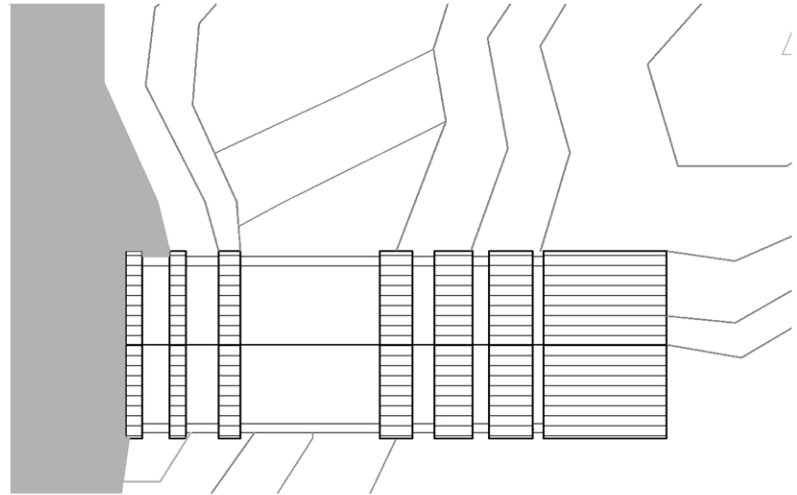

# KUCA ZA CUVARA PLAZE

Kucica za cuvara plaze nalazi se na plazi okruzenoj stenama. Do plaze se dolazi uskim prolazom koji je nastao izmedju njih. Objekat je smesten iznad tog prolaza, uglavljen izmedju stena. Polozaj objekta u odnosu na plazu uslovljava raspored prostorija unutar objekta kao i polozaj otvora. U delu koji je udaljen od plaze i njenih korisnika, smestene su privatne sobe, dok su u blizem delu smesteni kuhinja sa trpezariom i dnevni boravak. Na isti nacin se formiraju i otvori na fasadi. Oni se postepeno suzavaju duz objekta.