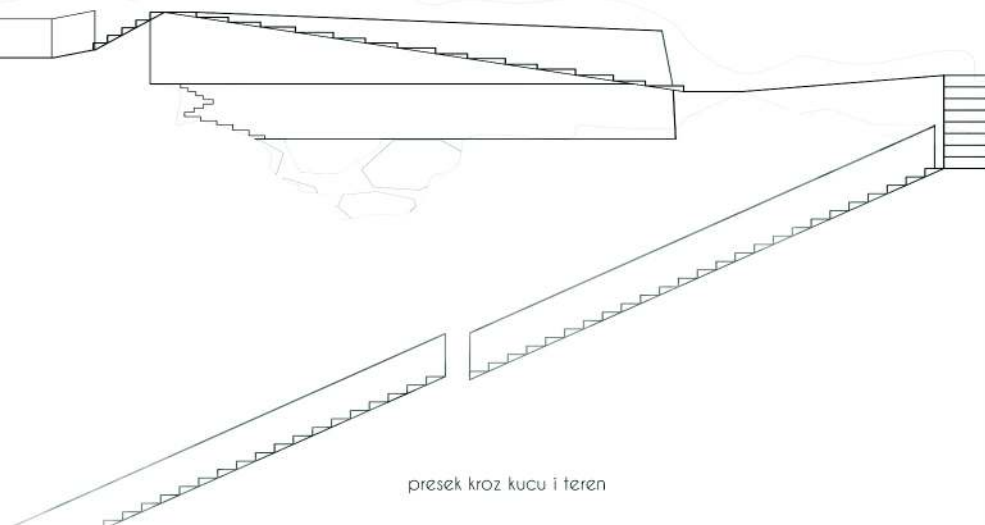

izgled nastresnice bez stene

Kuca za cuvara plaze

Lokacija: Capri, Italija

presek kroz kucu

presek kroz kucu i teren

Kuca je koncipirana kao vila Casa Malla Parte u Italiji, ali sa tim da glavni koncept prati kretanje kroz kucu do plaze pored. Aktivnost cuvara je odrzava plazu tokom godine. To nije klasna kuca vec tip nadstresnice koja je privrscena za stenu, a u vidu tunela su smestene najosnovnije jedinice potrebne za zivot.