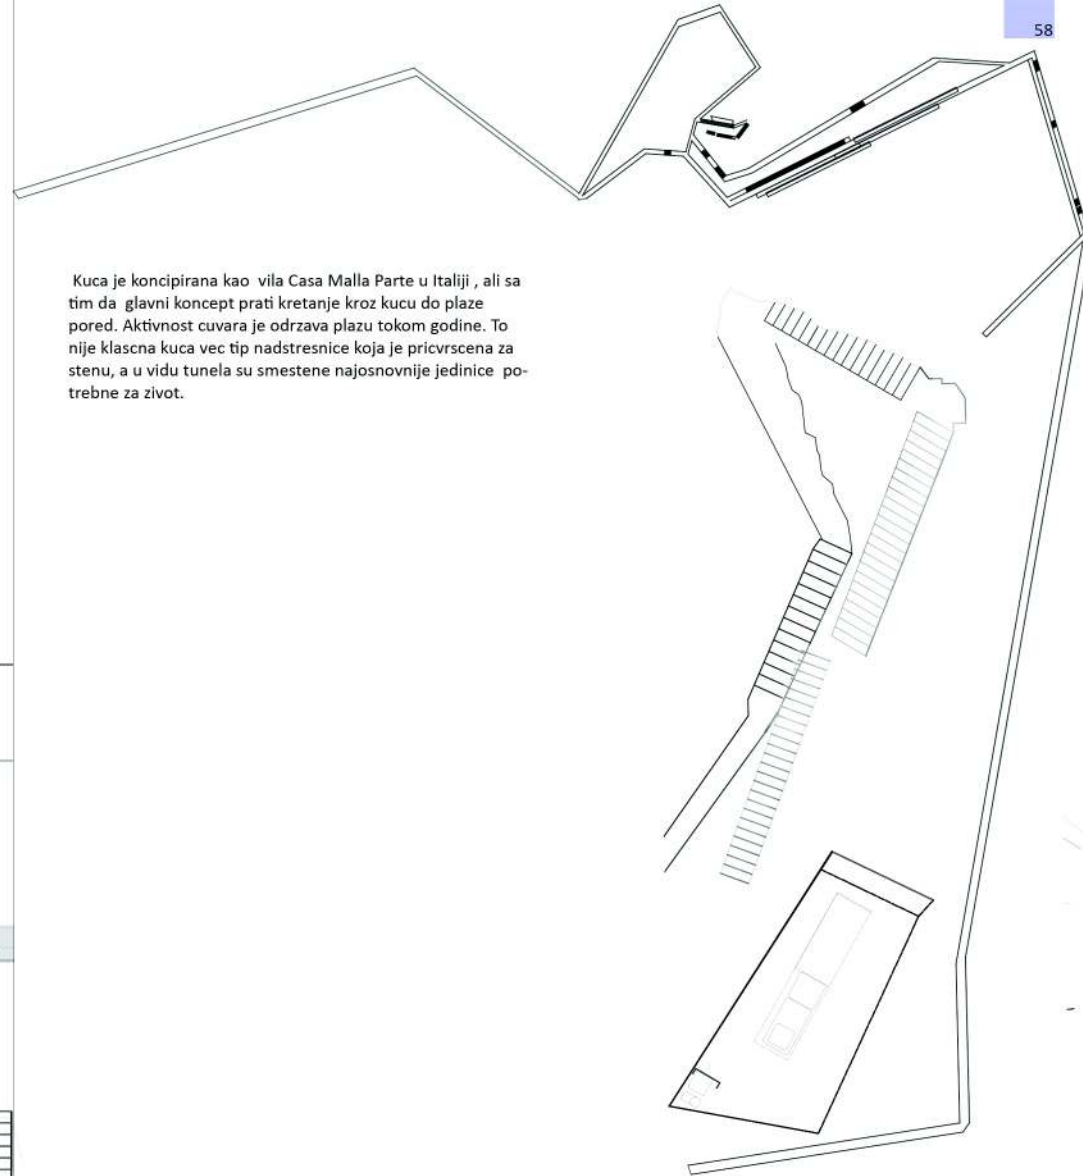

izgled nastresnice bez stene

Kuca za cuvara plaze

Lokacija: Capri, Italija

presek kroz kucu

presek kroz kucu i teren

Kuca je koncipirana kao vila Casa Malla Parte u Italiji, ali sa tim da glavni koncept prati kretanje kroz kucu do plaze pored. Aktivnost cuvara je odrzava plazu tokom godine. To nije klasna kuca vec tip nadstresnice koja je privrscena za stenu, a u vidu tunela su smestene najosnovnije jedinice potrebne za zivot.