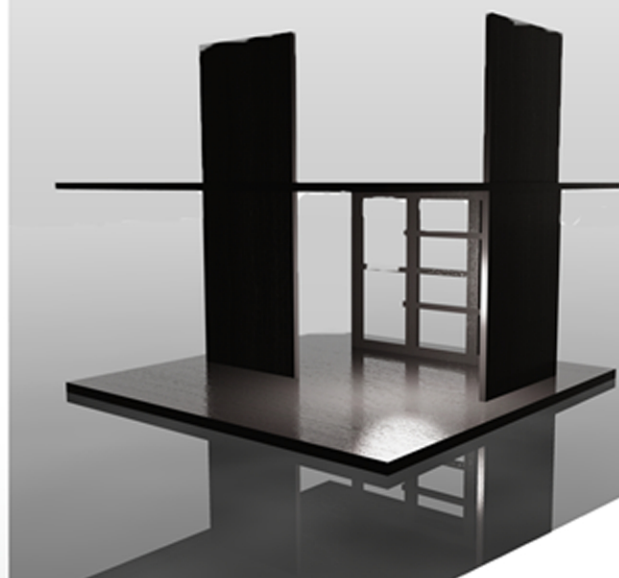

OSNOVA OBJEKTA

KUĆICA ZA ČUVARA PLAŽE

Minimalna stambena jedinica. Napravljena za čuvara plaže i njegovog pomočnika.

Osmišljena da stoji na vodi.