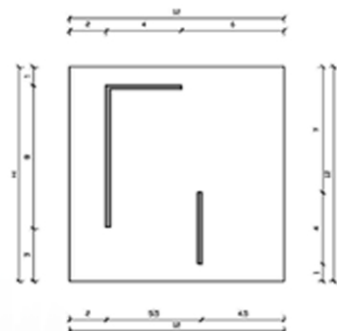

OSNOVA OBJEKTA

KUĆICA ZA ČUVARA PLAŽE

Minimalna stambena jedinica. Napravljena za čuvara plaže i njegovog pomočnika.

Osmišljena da stoji na vodi.