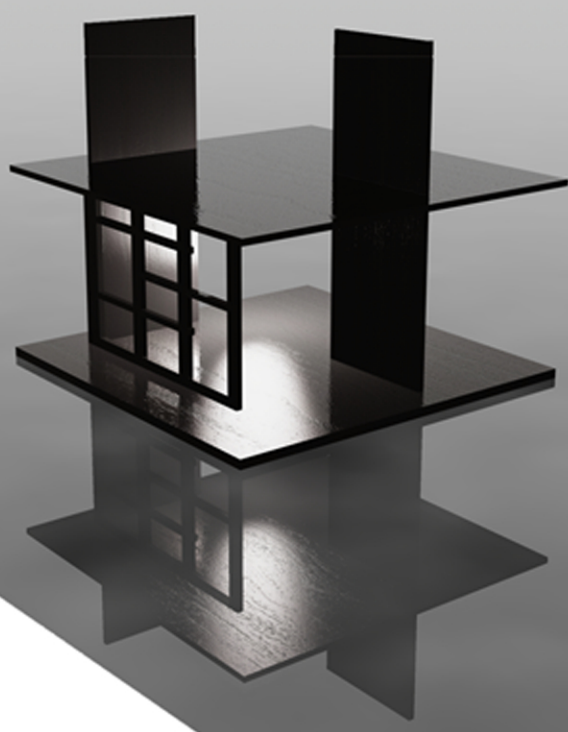

OSNOVA OBJEKTA

KUĆICA ZA ČUVARA PLAŽE

Minimalna stambena jedinica. Napravljena za čuvara plaže i njegovog pomočnika.

Osmišljena da stoji na vodi.