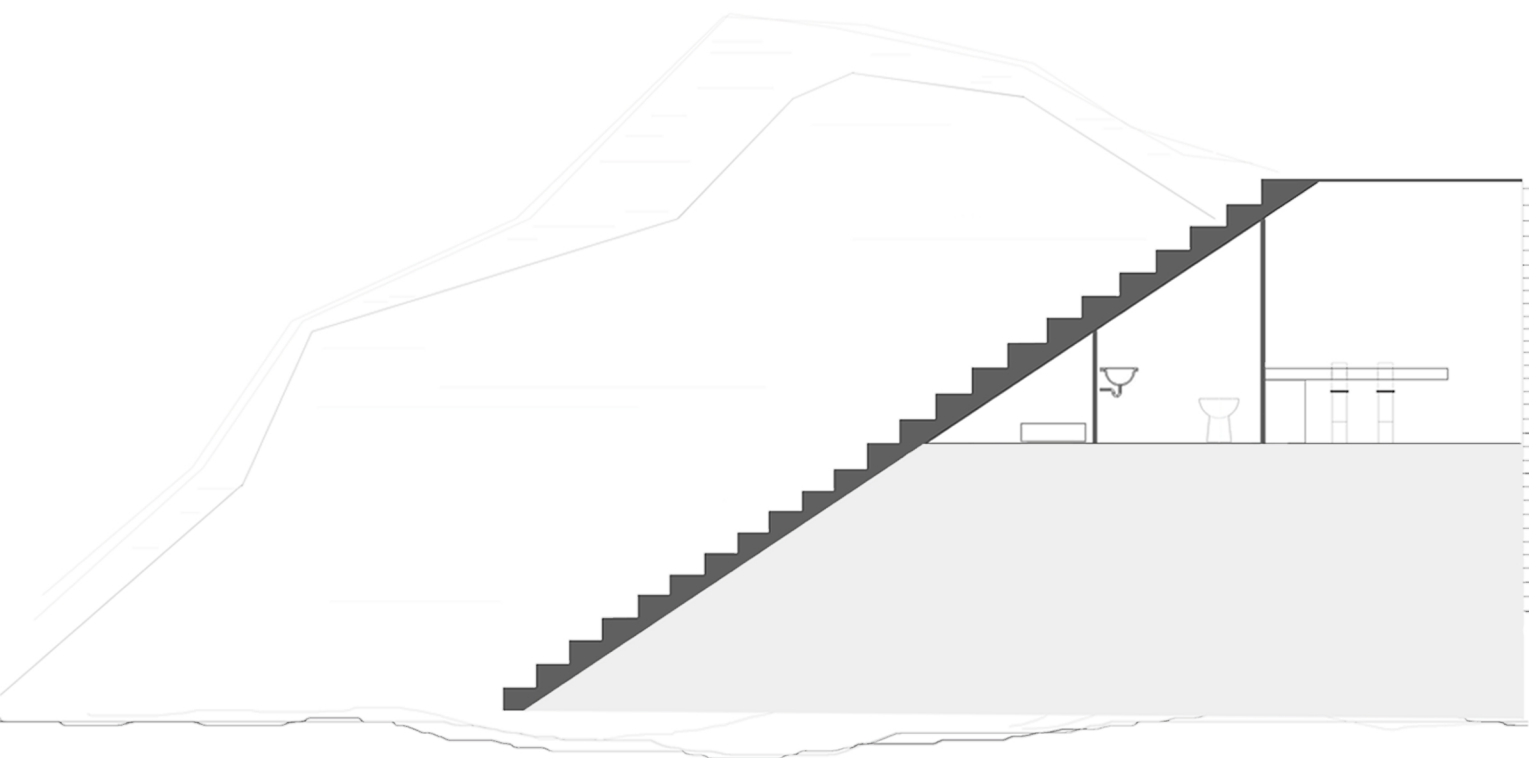

R 1:50

OSNOVA KUĆE I SITUACIJA KUĆE

R 1:100

KUCA CUVARA PLAZE

arhitektonski fakultet
univerzitet u beogradu

osnovne akademske studije
prolećni semestar 2012/2013

student: gajic valentina 216/2012

modul: geometrija arhitektonske forme
kurs: principi CAAD-a