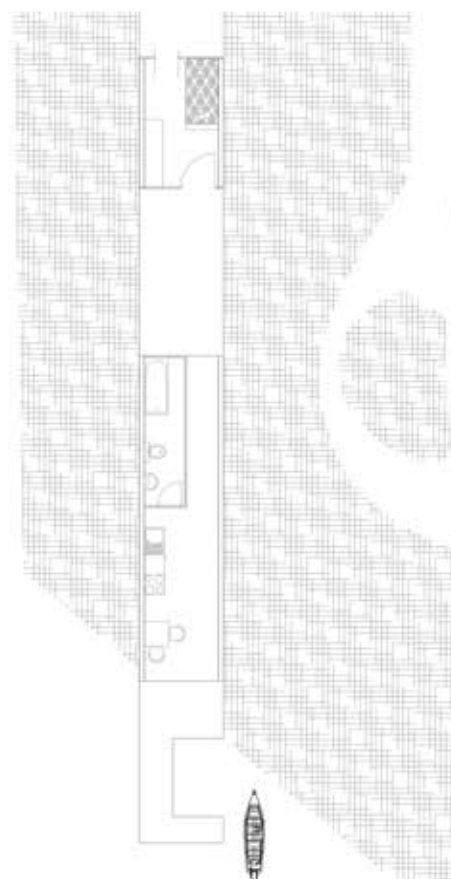

OSNOVA 1

MLADEN KRSTIĆ