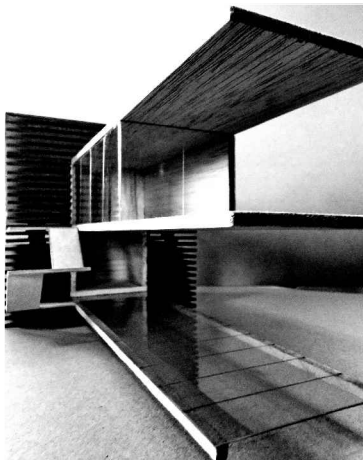

основа подрума

**Кућа за чувара плаже**

Р=1:200

Просторна организација:

- сутерен - складиште, док за чамце
- приземље - дневни боравак
- радни простор
- спаваћа соба
- кухиња
- купатило
- гардероба
- тераса

основа приземља

изглед

пресек b-b

пресек a-a