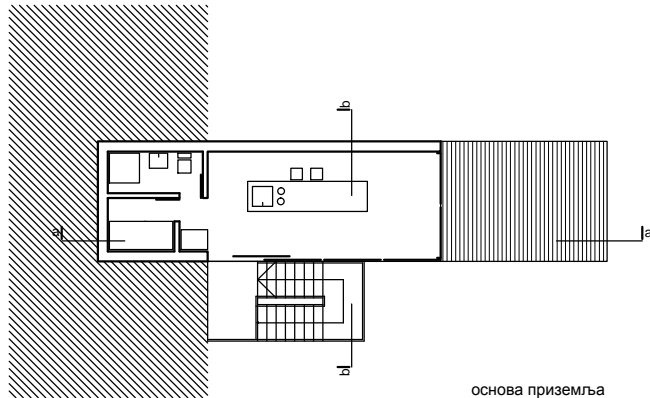

основа подрума

**Кућа за чувара плаже**

Р=1:200

Просторна организација:

- сутерен - складиште, док за чамце
- приземље - дневни боравак
- радни простор
- спаваћа соба
- кухиња
- купатило
- гардероба
- тераса

основа приземља

изглед

пресек b-b

пресек a-a