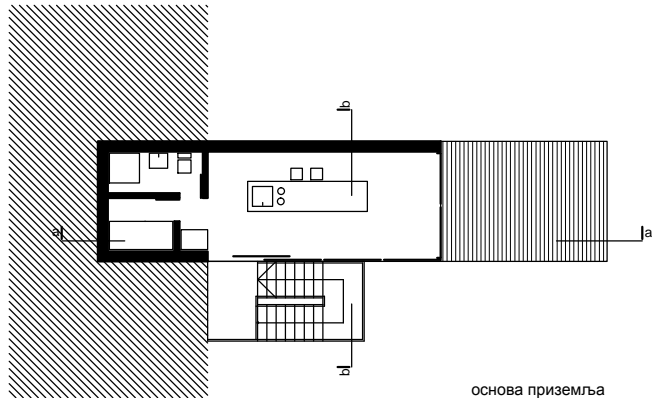

основа подрума

Кућа за чувара плаже

P=1:200

Просторна организација:

- сутерен - складиште, док за чамце
- приземље - дневни боравак
 - радни простор
 - спаваћа соба
 - кухиња
 - купатило
 - гардероба
 - тераса

основа приземља

изглед

пресек b-b

пресек a-a