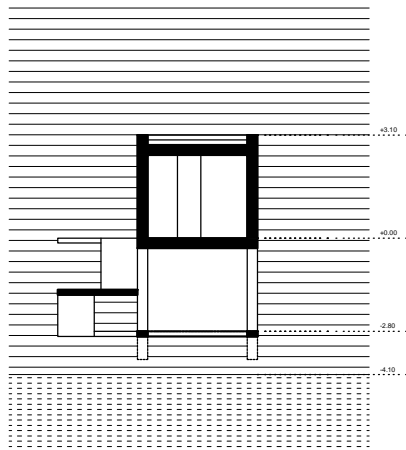

основа подрума

Кућа за чувара плаже

P=1:200

Просторна организација:

- сутерен - складиште, док за чамце
- приземље - дневни боравак
 - радни простор
 - спаваћа соба
 - кухиња
 - купатило
 - гардероба
 - тераса

основа приземља

изглед

пресек b-b

пресек a-a