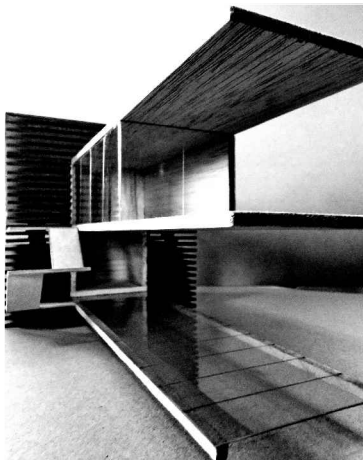

основа подрума

Кућа за чувара плаже

P=1:200

Просторна организација:

- сутерен - складиште, док за чамце
- приземље - дневни боравак
 - радни простор
 - спаваћа соба
 - кухиња
 - купатило
 - гардероба
 - тераса

основа приземља

изглед

пресек b-b

пресек a-a