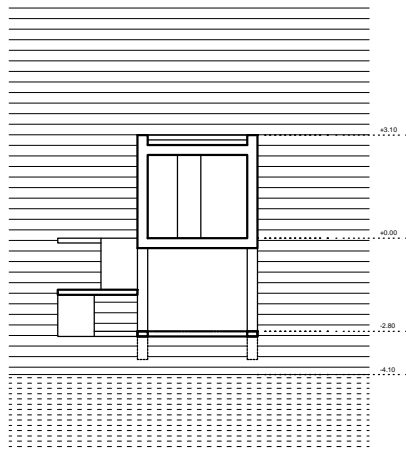

основа подрума

Кућа за чувара плаже

Р=1:200

Просторна организација:

- сутерен - складиште, док за чамце
- приземље - дневни боравак
- радни простор
- спаваћа соба
- кухиња
- купатило
- гардероба
- тераса

основа приземља

изглед

пресек b-b

пресек a-a