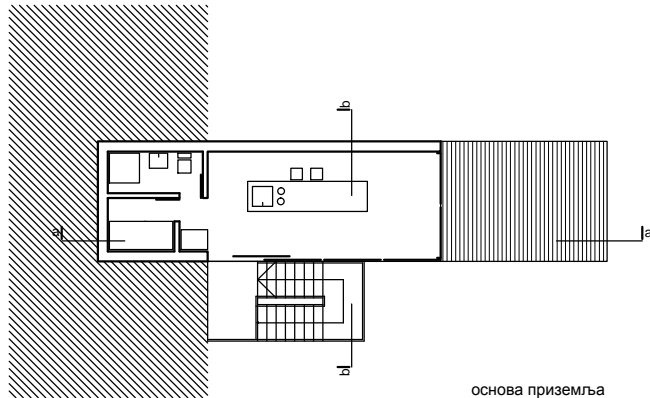

основа подрума

Кућа за чувара плаже

Р=1:200

Просторна организација:

- сутерен - складиште, док за чамце
- приземље - дневни боравак
- радни простор
- спаваћа соба
- кухиња
- купатило
- гардероба
- тераса

основа приземља

изглед

пресек b-b

пресек a-a