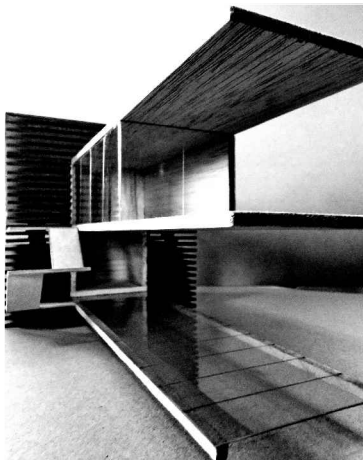

основа подрума

Кућа за чувара плаже

Р=1:200

Просторна организација:

- сутерен - складиште, док за чамце
- приземље - дневни боравак
- радни простор
- спаваћа соба
- кухиња
- купатило
- гардероба
- тераса

основа приземља

изглед

пресек b-b

пресек a-a