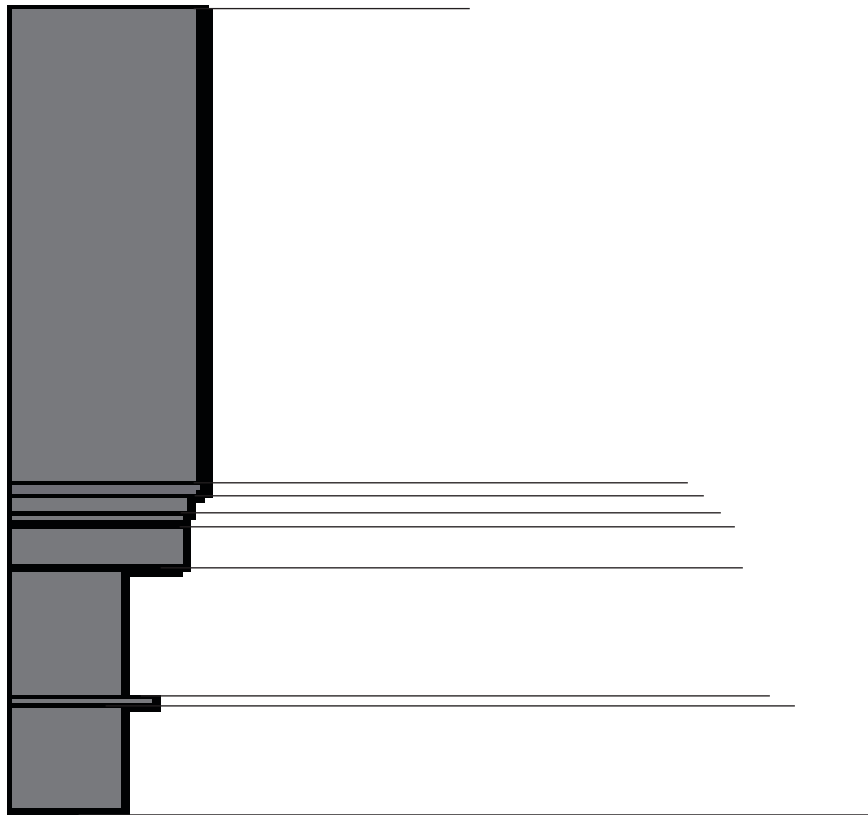

Izbor fragmenta fasada zgrade Tehničkih fakulteta

Univerzitet u Beogradu
Arhitektonski fakultet
Nevena Simić
prolećni semestar 2012-2013
3D vizuelne komunikacije
CAAD 247/2012

Imala sam zadatak da izaberem fragment fasade i da ga izmodeliram u AutoCad. Najpre je to bila fotografija, zatim skica slobodnom rukom i na kraju 3D model. Deo koji sam modelirala ima mnogo dimenzionalnih sličnosti sa pedimentom poznatog Partenonona, pa sam se ne znajući tačne dimenzije na fasadi služila literaturom: