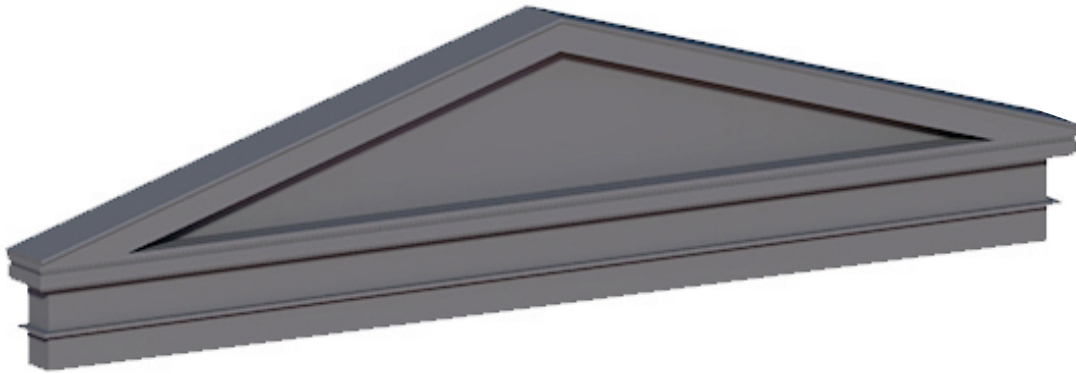

Izbor fragmenta fasada zgrade Tehničkih fakulteta

Univerzitet u Beogradu
Arhitektonski fakultet
Nevena Simić
prolećni semestar 2012-2013
3D vizuelne komunikacije
CAAD 247/2012

Imala sam zadatak da izaberem fragment fasade i da ga izmodeliram u AutoCad. Najpre je to bila fotografija, zatim skica slobodnom rukom i na kraju 3D model. Deo koji sam modelirala ima mnogo dimenzionalnih sličnosti sa pedimentom poznatog Partenonona, pa sam se ne znajući tačne dimenzije na fasadi služila literaturom: